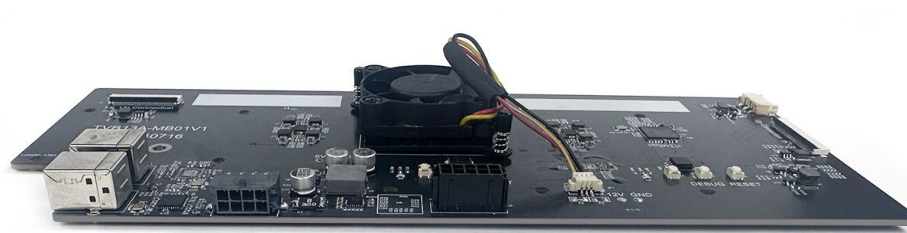

TVB13A-PA03

TVB13A-OP02

TVB13A-CB01

TVB13A-PA05

TVB13A-PA06

TVB13A-PA07

TVB13A-PA08

TVB13A-OP01

TVB13A-SB02V1

Perfect Compatibility Plug and Play

Button Motherboard

TMD Model: TVB13A_MB01V1

10.2" TFT-LCD Module

Button Model

GFA03335-002-09 / GFA03336-003-09
GFA04313-002 / GFA04269-002-06

LCD Model