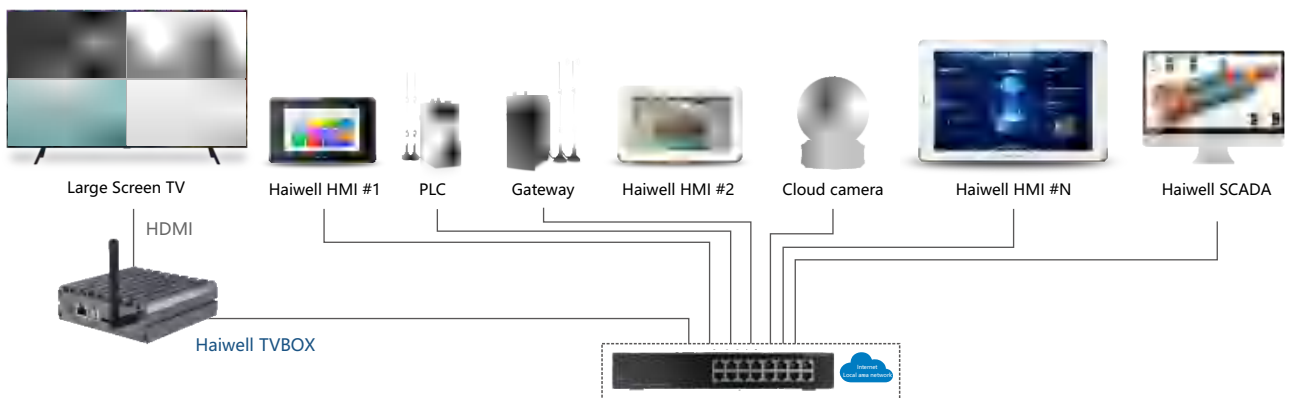

打造ESOP

以文件、视频等形式展示ESOP,实现车间无纸化管理,助力企业实现信息化转型

视频播放

支持播放音视频文件,用于播放企业宣传、活动庆典、产品展示等内容

分屏显示

可将本地设备、云设备、云地图、监控视频、第三方网页、云工程、视频文件以4/6/9 宫格的方式同时实时监控

本地访问和云访问

集成了海为特色的云访问和本地访问功能,支持手机APP、小程序、PC浏览器等多平台对TVBOX进行访问,实现随时随地的查看和多屏协同场景

设备报警显示

可展示本地设备和云设备的报警信息,实现设备报警实时监控。保证设备安全、稳定运行

网络示意图