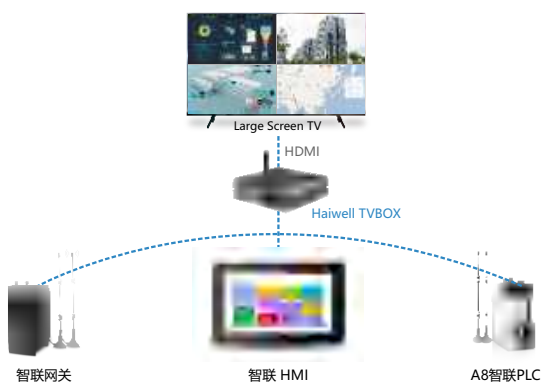

大屏电子看板

一台 TVBOX,一台电视,多台HMI/网关/A8 即可轻松实现大屏电子看板功能