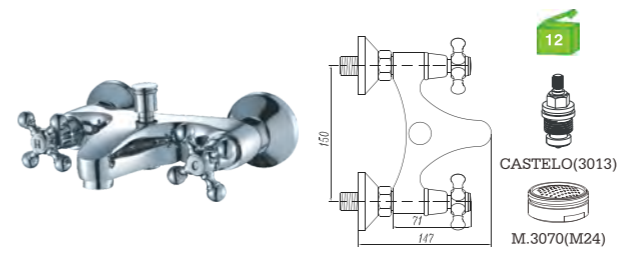

H11T2C
Misturadora banheira
Bath/shower mixer
Monobloc baño
C/CHUVEIRO---168
BICHA ---2031(1.7M)
SUPORTE ---JH