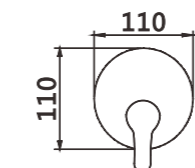

LINHA KING

R26M23C(B)

Monocomando embutido 1 via
Built-in mixer (1 via)
Monomando empotrado 1 via