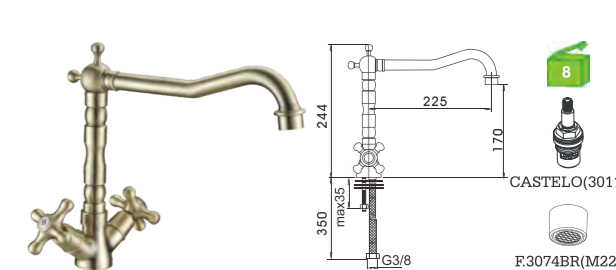

H15T15BR
Misturadora lava-loiça
Kitchen mixer
Monobloc fregadero

C/bicha certificada

Linha Clássica
Manipulo-02

Classica Series

H11022C
Misturadora banheira
Bath/shower mixer
Monobloc baño
C/CHUVEIRO---168
BICHA ---2031(1.7M)
SUPORTE ---JH