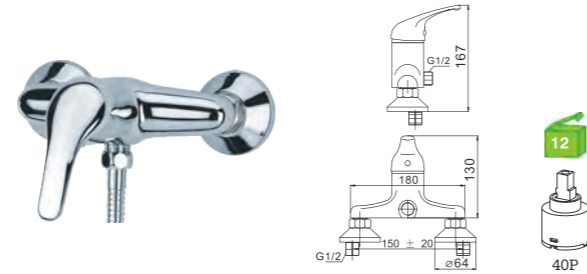

R26M4C C/Bicha Certificada
 Monocomando bidé
 Bidet mixer
 Monomando bidet

R26M2C C/CHUVEIRO---168
 Monocomando banheira
 Bath/shower mixer
 Monomando baño
 C/CHUVEIRO---168
 BICHA ---2031(1.7M)
 SUPORTE ---JH
 INVERSOR ---3030