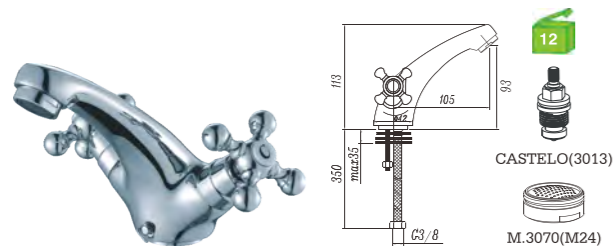

H11T1C
Misturadora lavatório
Basin mixer
Monobloc lavabo

C/bicha certificada
S/VALVULA