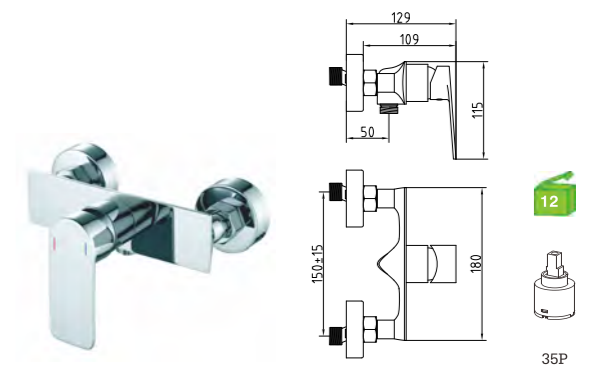

C/bicha certificada
 S/VÁLVULA

A52PE1C-1
 Monocomando lavatório
 Basin mixer
 Monomando lavabo

C/bicha certificada
 S/VÁLVULA

A52PE2C
 Monocomando banheira
 Bath/shower mixer
 Monomando baño
 C/CHUVEIRO---168
 BICHA ---2031(1.7M)
 SUPORTE ---JH