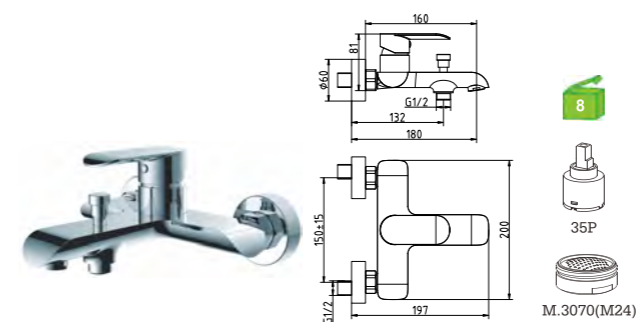

C/bicha certificada

A60UP1C
Monocomando lavatório alto
Basin mixer
Monomando lavabo alto
C/bicha certificada
S/VÁLVULA

A60UP1C-1
Monocomando lavatório
Basin mixer
Monomando lavabo
C/bicha certificada
S/VÁLVULA