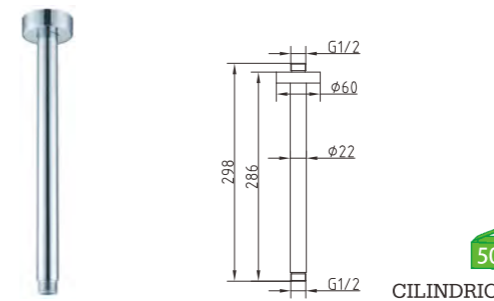

ED-697
Haste de tecto
Barra de tecto