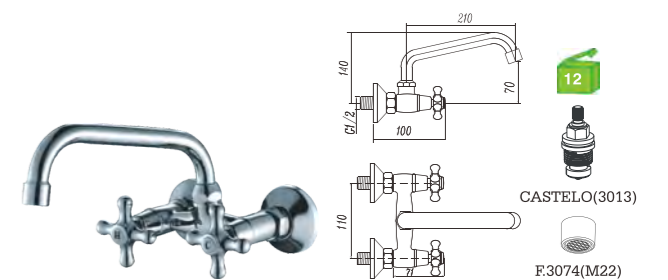

H11T99C
Misturadora lava-loiça à parede bica alta - 11cm
Wall mounted kitchen mixer (11cm)
Monobloc fregadero pared (caño alto) -11cm
BICA ---3069