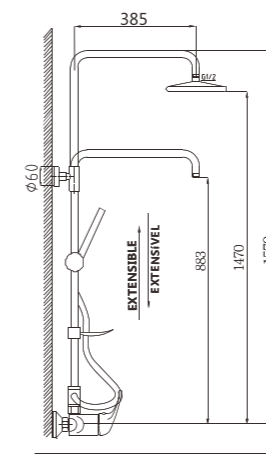

S-5015 "25cm"

BICHA ---2030CR(1.7M)
C/CHUVEIRO ---922,S-5015

35P

LINHA PLANA

C51FX24C

Coluna de banheira com torneira
Bath/shower column with faucet
Columna de baño-ducha con grifería

S-5019 "20cm"

INVERSOR ---(3138)
BICHA ---2031(1.7M)
C/CHUVEIRO ---916,S-5019