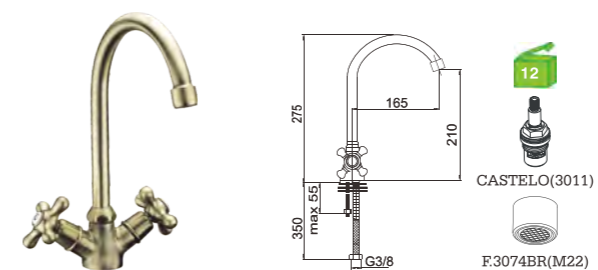

H15T5BR
Misturadora lava-loiça
Kitchen mixer
Monobloc fregadero
BICA ---3068(BR)

C/bicha certificada