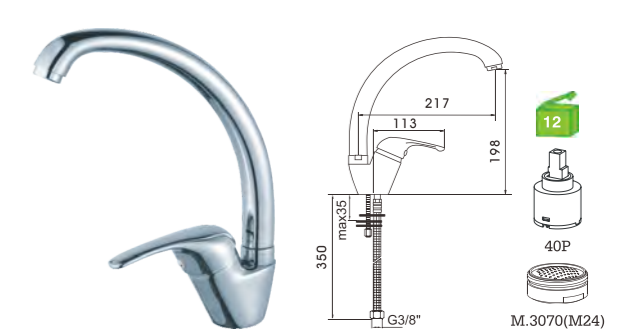

R26M8C C/Bicha Certificada
Monocomando lava-loiça à banca bica alta
Kitchen mixer
Monomando fregadero (caño tubular)
BICA ---3064