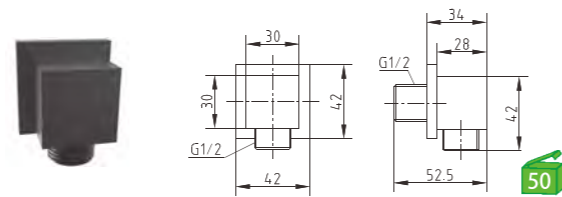

3091BL
Tomada de água
Toma de água