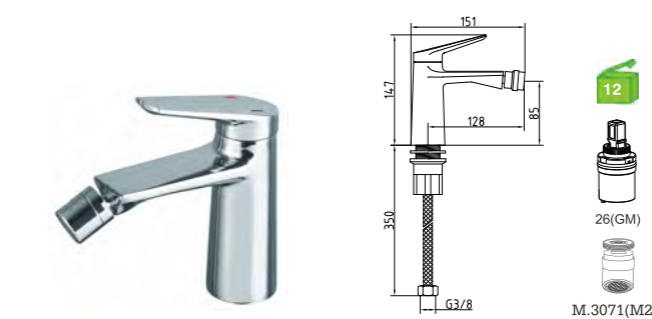

C/bicha certificada
S/VÁLVULA

A51PF2C
Monocomando banheira
Bath/shower mixer
Monomando baño

C/CHUVEIRO---168
BICHA ---2031(1.7M)
SUPORTE ---JH

A51PF3C
Monocomando duche
Shower mixer
Monomando ducha

C/CHUVEIRO---168
BICHA ---2031(1.7M)
SUPORTE ---JH