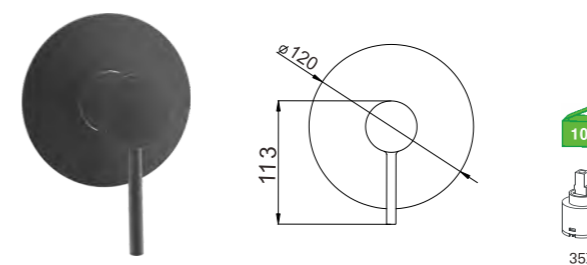

Acessorios P/Conjuntos Preto

35P

D26FK13BL(B)
Monocomando embutido 1 via
Built-in mixer
Monomando empotrado 1 via