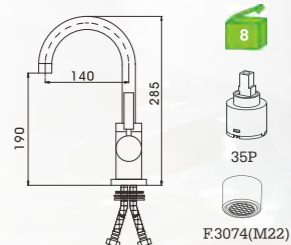

Linha Flora

Flora Series

C/bicha certificada
S/VÁLVULA

Nice Series

Linha Nice

C/bicha certificada
S/VÁLVULA

C/bicha certificada
S/VÁLVULA

C/bicha certificada
S/VÁLVULA

S/VÁLVULA