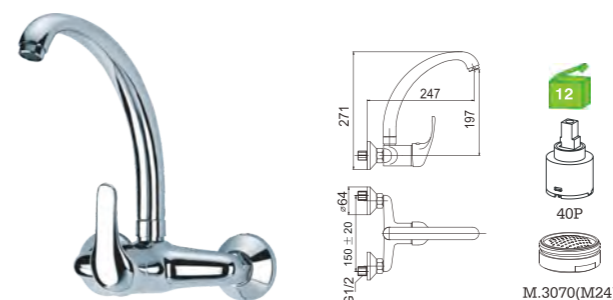

C/bicha certificada

M.3070(M24)

C15DF7C
Monocomando lava-loiça com chuveiro
Kitchen mixer with pull out shower
Monomando fregadero extraíble

C/CHUVEIRO---172
BICHA ---2028(1.5M)

C/bicha certificada

M.3070(M24)