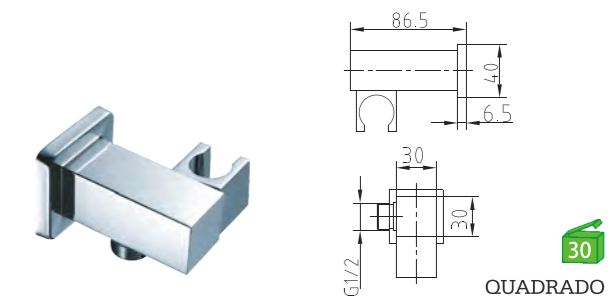

3093
Tomada de água com suporte
Toma de água com suporte