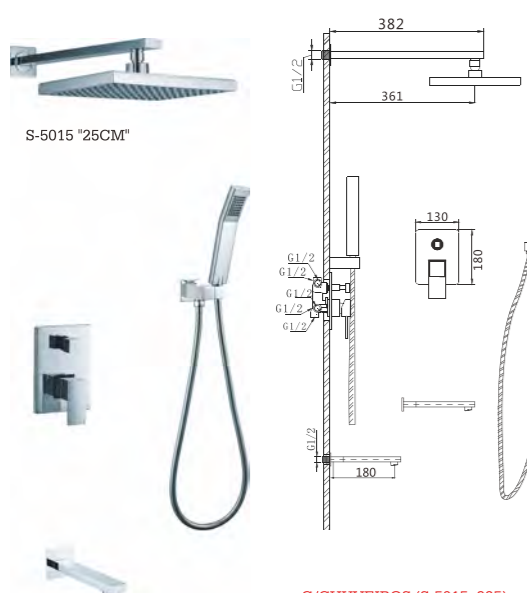

S-5015 "25CM"

C/CHUVEIROS (S-5015, 925)
C/BICHA (2030CR-1.7M)
C/HASTE (E-D704)
C/BICA (E-D592)
C/TOMADA C/SUPORTE(3093)

35P

LINHA PLANA

C51FX42C

Conj. Monocomando embutido 3 vias para banheira e duche
Built-in bath-shower mixer (3 vias)
Conj. Mezclador empotrado 3 vias para baño y ducha