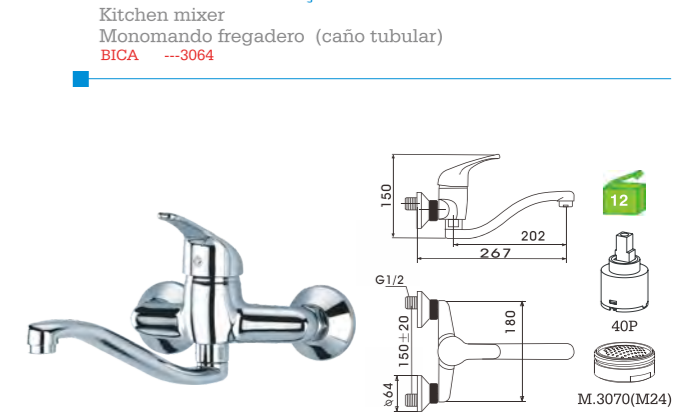

C15DF6C
Monocomando lava-loiça à parede bica baixa
Wall mounted kitchen mixer
Monomando fregadero pared (caño bajo)

BICHA ---3060

M.3070(M24)