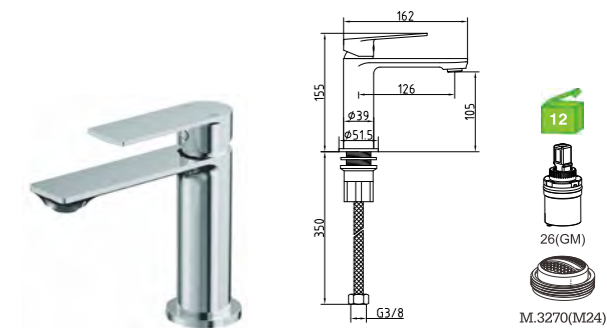

C/bicha certificada
 S/VÁLVULA

A52PE1C-1
 Monocomando lavatório
 Basin mixer
 Monomando lavabo

C/bicha certificada
 S/VÁLVULA

A52PE2C
 Monocomando banheira
 Bath/shower mixer
 Monomando baño
 C/CHUVEIRO---168
 BICHA ---2031(1.7M)
 SUPORTE ---JH