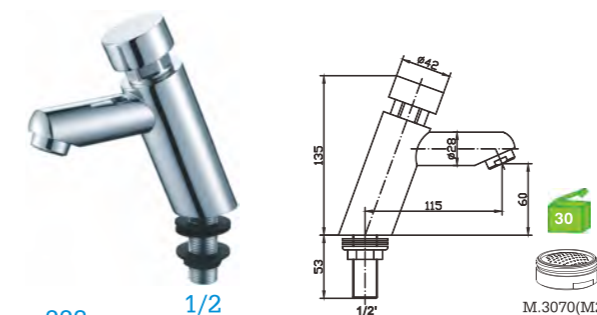

223
Torneira temporizada p/lavatório
Timer basin mixer
Gfifería temporizada