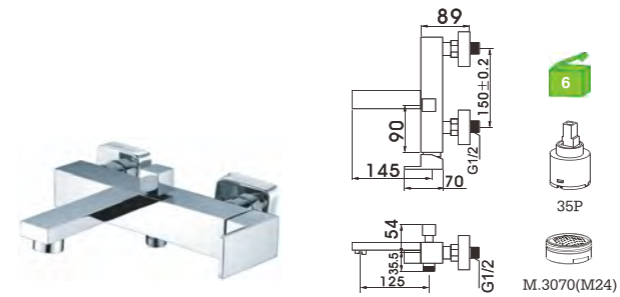

C51FX2C
Monocomando banheira
Bath/shower mixer
Monomando baño
C/CHUVEIRO ---922
BICHA ---2030CR(1.7M)
SUPORTE ---KH
INVERSOR ---3036