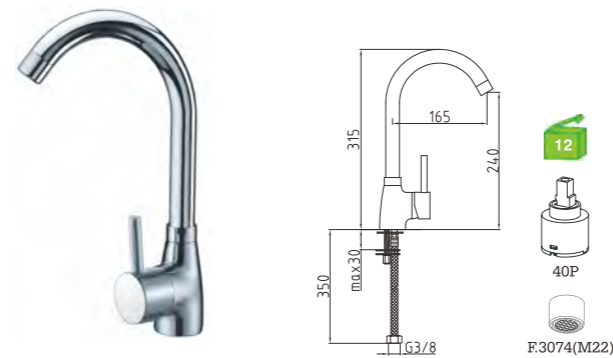

E37BL38C
Monocomando lava-loiça
Kitchen mixer
Monomando fregadero

C/bicha certificada