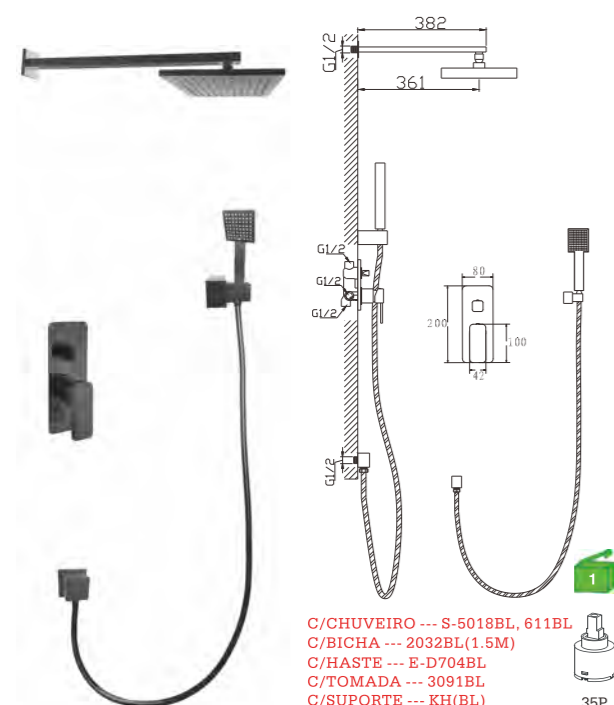

C/CHUVEIRO --- S-5018BL, 611BL
C/BICHA --- 2032BL(1.5M)
C/HASTE --- E-D704BL
C/TOMADA --- 3091BL
C/SUORTE --- KH(BL)

D21RP44BL
Conj.Monocomando embutido 2 vias para duche
Built-in shower mixer
Conj.Monomando empotrado 2 vias para ducha