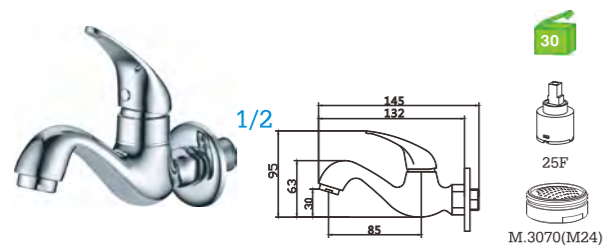

Torneiras Diversas

660
Torneira de serviço à parede
Wall mounter tap
Grifo de servicio pared