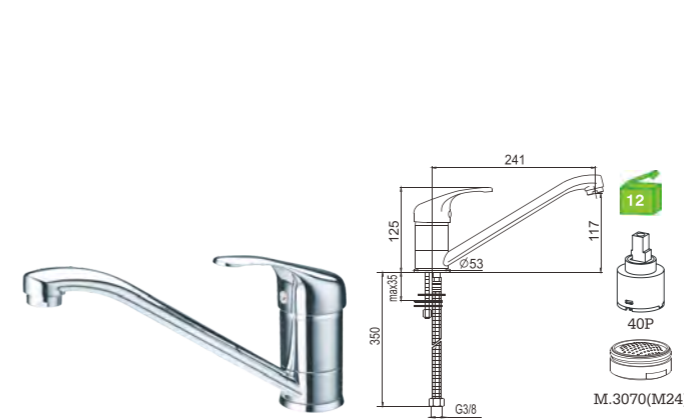

C15DF5C
Monocomando lava-loiça
Kitchen mixer
Monomando fregadero (caño bajo)

C/bicha certificada

M.3070(M24)