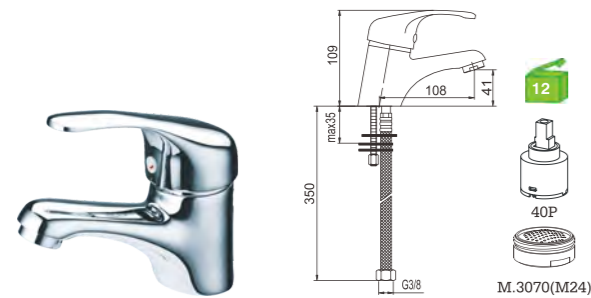

Linha Barcelona

Barcelona Series

C15DF1C
Monocomando lavatório
Basin mixer
Monomando lavabo

C/bicha certificada
S/VÁLVULA

M.3070(M24)