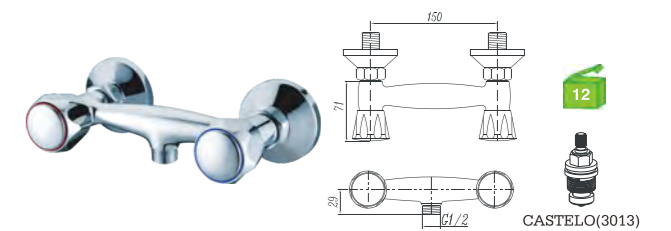

H15T15BR
Misturadora lava-loiça
Kitchen mixer
Monobloc fregadero

C/bicha certificada

Linha Clássica
Manipulo-02

Classica Series

H11022C
Misturadora banheira
Bath/shower mixer
Monobloc baño
C/CHUVEIRO---168
BICHA ---2031(1.7M)
SUPORTE ---JH