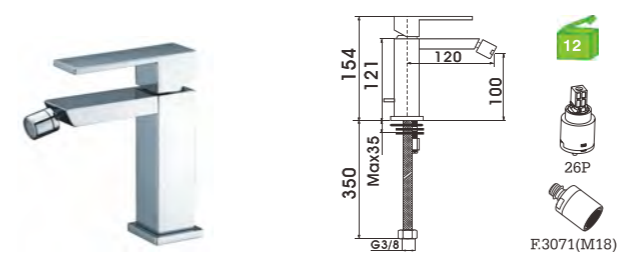

C51FT4C
Monocomando bidé
Bidet mixer
Monomando bidet

C/bicha certificada
S/VÁLVULA