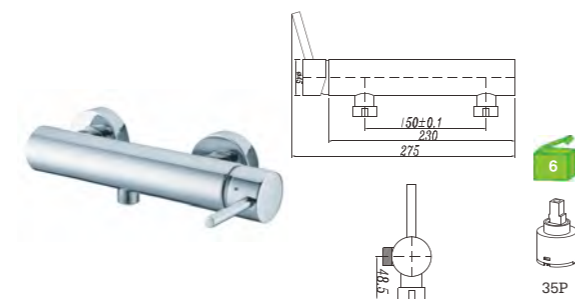

E34GP3C
Monocomando duche
Shower mixer
Monomando ducha
C/CHUVEIRO---916
BICHA ---2031(1.7M)
SUPORTE ---TH