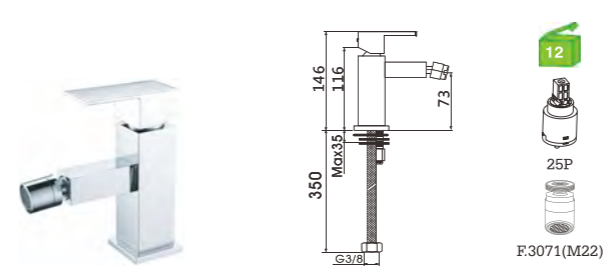

C53FD4C
Monocomando bidet
Bidet mixer
Monomando bidet

F.3071(M22)