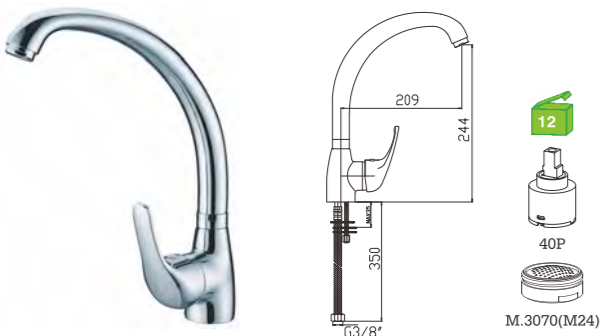

A68M18C
Monocomando lava-loiça à banca bica alta
Kitchen mixer
Monomando fregadero (caño tubular)
BICA ---3064

C/Bicha Certificada