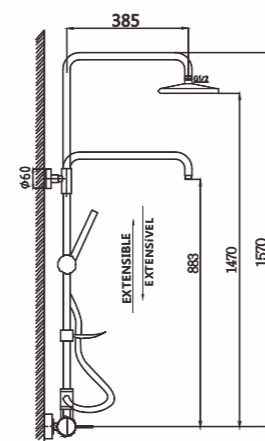

Security against the hot

Precision copper gravity casting

CONJUNTOS PARA

Banheira e duche

INVERSOR ---(3138)
BICHA ---2031(1.7M)
C/CHUVEIROS ---916,S-5019

LINHA FLASH

E34GP13C
Coluna de duche com torneira
Shower column with faucet
Columna de ducha con grifería