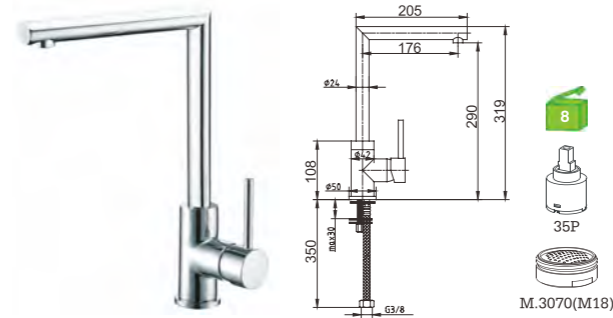

C45GB8C
Monocomando lava-loiça
Kitchen mixer
Monomando fregadero

C/bicha certificada