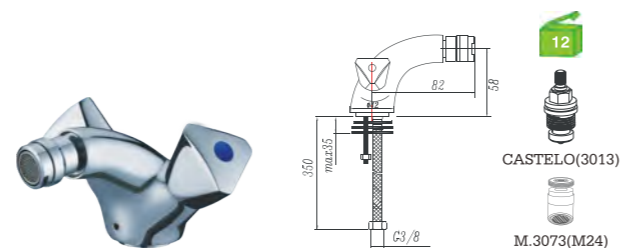

H11034C
Misturadora bidé
Bidet mixer
Monobloc bidet

C/bicha certificada
S/VÁLVULA