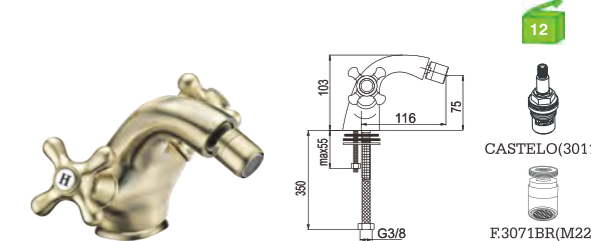

H15T4BR
Misturadora bidé
Bidet mixer
Monobloc bidet

C/bicha certificada
S/VALVULA