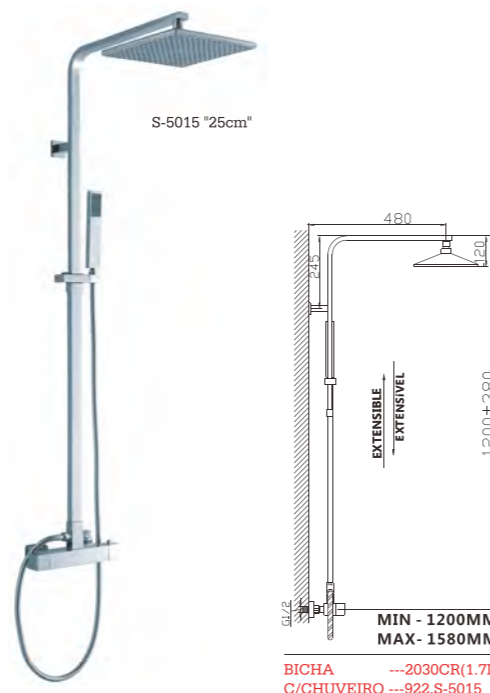

C54KB13C
Conj. De duche termostática com torneira
Thermostatic shower column with faucet
Conj. De ducha termostatico con grifería