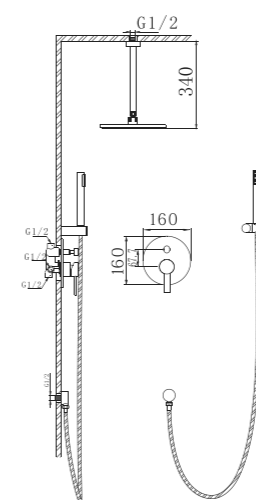

40P

LINHA LÍNEA

H33BM33C

Conj. Monocomando embutido 2 vias p/ duche
Kit built-in shower mixer (2 vias)
Conj. Monomando empotrado 2 vias para ducha

S-5016 "25CM"

C/CHUVEIRO- S5016, 918
C/BICHA (2030CR-1.7M)
C/HASTE DE TECTO-ED-697
C/TOMADA (3090)
C/SUPORTE (TH)