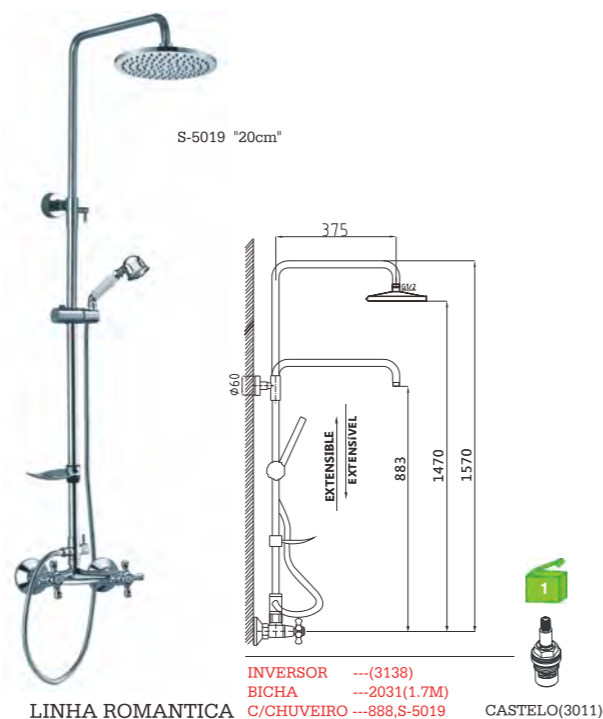

LINHA ROMANTICA

H15T13C
Coluna de duche com torneira
Shower column with faucet
Columna de ducha con grifería

LINHA ROMANTICA

H15T14C
Coluna de duche com torneira
Shower column with faucet
Columna de ducha con grifería