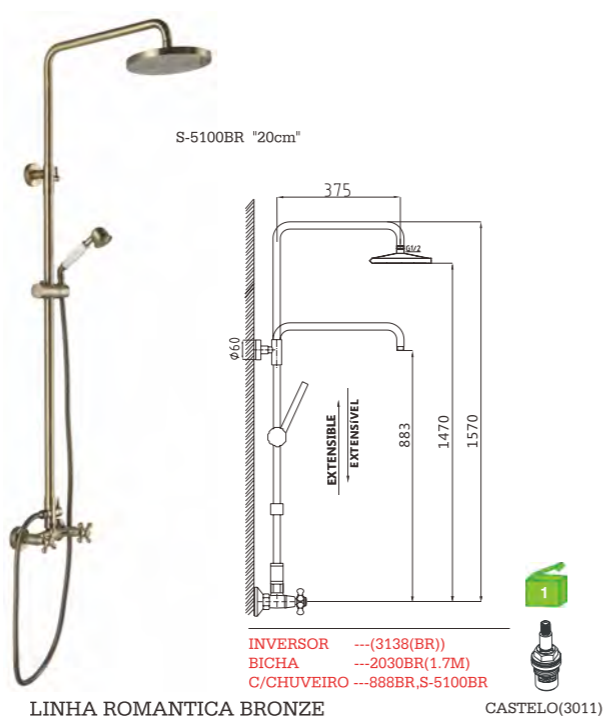

INVERSOR ---(3138)
BICHA ---2031(1.7M)
C/CHUVEIRO ---168,S-5019

CASTELO(3013)

LINHA CLÁSSICA

H110313C

Coluna de duche com torneira
Shower column with faucet
Columna de ducha con grifería

LINHA NICE

C36X13C
Coluna de duche com torneira
Shower column with faucet
Columna de ducha con grifería

LINHA ROMANTICA

H15T13C
Coluna de duche com torneira
Shower column with faucet
Columna de ducha con grifería

LINHA ROMANTICA

H15T14C
Coluna de duche com torneira
Shower column with faucet
Columna de ducha con grifería