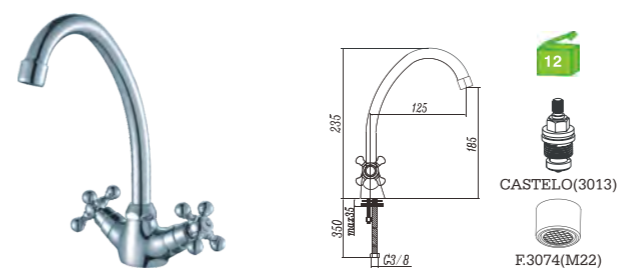

Linha Clássica

Manipulo-T

Classica Series

H11T2C
Misturadora banheira
Bath/shower mixer
Monobloc baño
C/CHUVEIRO---168
BICHA ---2031(1.7M)
SUPORTE ---JH

H11T3C
Misturadora duche
Shower mixer
Monobloc ducha
C/CHUVEIRO---168
BICHA ---2031(1.7M)
SUPORTE ---JH