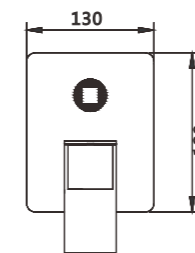

Acessorios P/Conjuntos

LINHA PLANA

C51FX42C(B)

Monocomando embutido 3 vias p/banheira e duche
Built-in bath-shower mixer (3 vias)
Monomando empotrado 3 vias p/baño y ducha