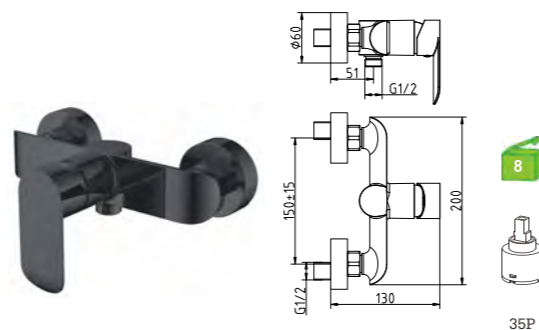

A60UP3BL
Monocomando duche
Shower mixer
Monomando ducha
C/CHUVEIRO---190BL
BICHA ---2030BL(1.5M)
SUPORTE ---PH(BL)