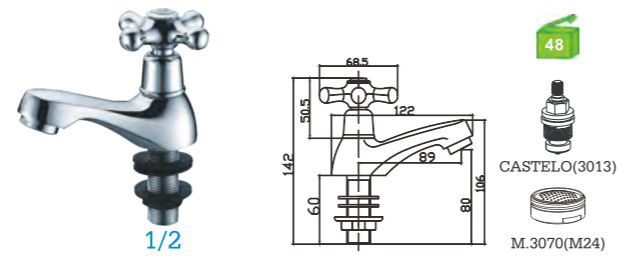

777
Torneira lavatório coluna
Basin tap
Grifo lavabo