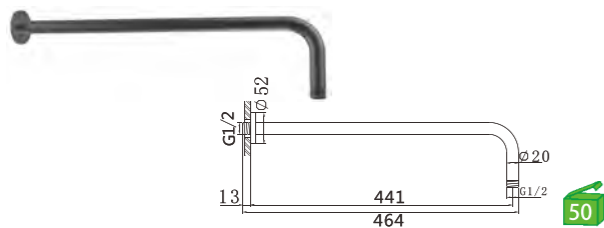

E-D702BL
Haste de parede
Barra de pared