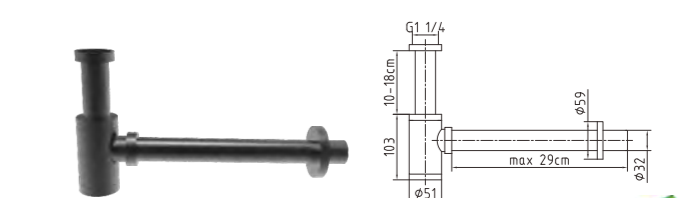

25
131E(BL)
Sifão