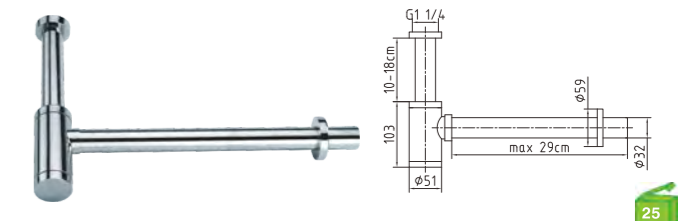

25
131E
Sifão