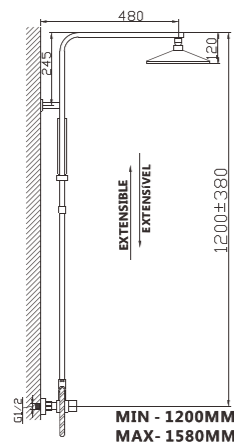

LINHA FLASH

E34GP13BL
Coluna de duche com torneira
Shower column with faucet
Columna de ducha con grifería

S-5015 "25cm"

BICHA ---2030CR(1.7M)
C/CHUVEIRO ---922,S-5015

35P

LINHA PLANA

C51FX23C

Coluna de duche com torneira
Shower column with faucet
Columna de ducha con grifería