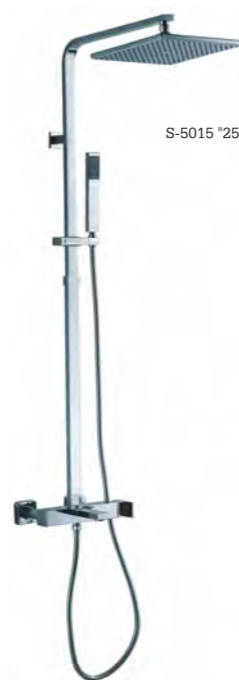

LINHA FLASH

E34GP13BL
Coluna de duche com torneira
Shower column with faucet
Columna de ducha con grifería

S-5015 "25cm"

BICHA ---2030CR(1.7M)
C/CHUVEIRO ---922,S-5015

35P

LINHA PLANA

C51FX23C

Coluna de duche com torneira
Shower column with faucet
Columna de ducha con grifería