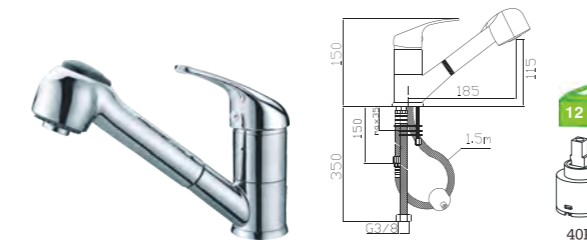

C/bicha certificada
S/VALVULA

C08GS2C
Monocomando banheira
Bath/shower mixer
Monomando baño
C/CHUVEIRO ---168
BICHA ---2031(1.7M)
SUPORTE ---JH

C08GS3C
Monocomando duche
Shower mixer
Monomando ducha
C/CHUVEIRO ---168
BICHA ---2031(1.7M)
SUPORTE ---JH