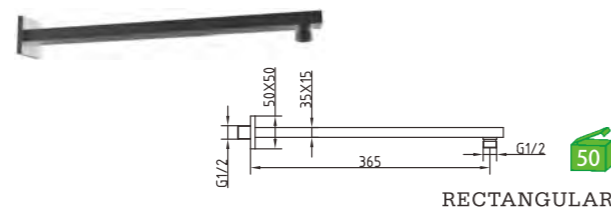

E-D704BL
Haste de parede
Barra de pared