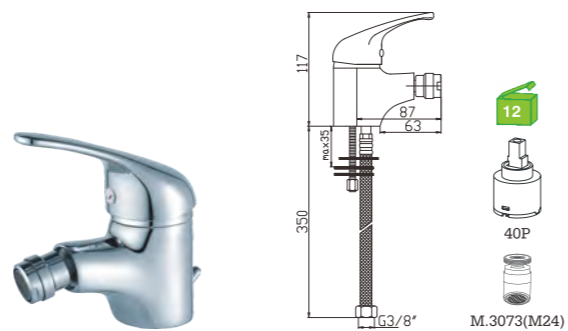

C/Bicha Certificada
S/VÁLVULA

A68M4C
Monocomando bidé
Bidet mixer
Monomando bidet

C/Bicha Certificada
S/VÁLVULA

A68M2C
Monocomando banheira
Bath/shower mixer
Monomando baño
C/CHUVEIRO---168
BICHA ---2031(1.7M)
SUPORTE ---JH
INVERSOR ---3030