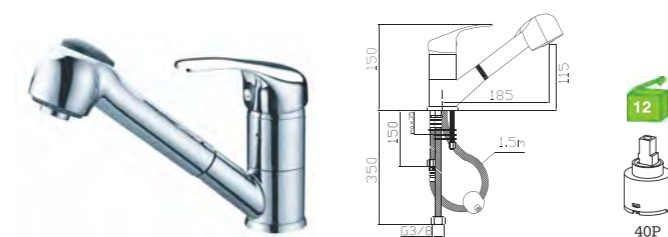

C15DF7C
Monocomando lava-loiça com chuveiro
Kitchen mixer with pull out shower
Monomando fregadero extraíble

C/CHUVEIRO---172
BICHA ---2028(1.5M)

C/bicha certificada

M.3070(M24)