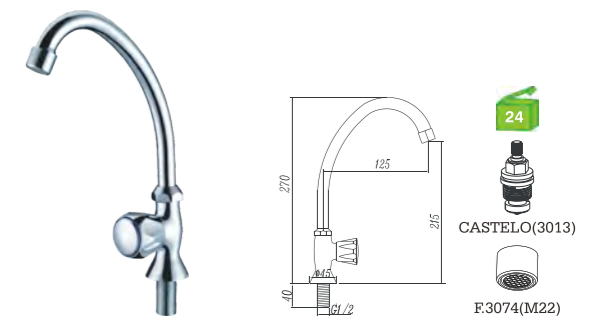

H11028C
Torneira de balcão 1 água
Kitchen faucet
Grifo vertical 1 agua
BICA ---3062