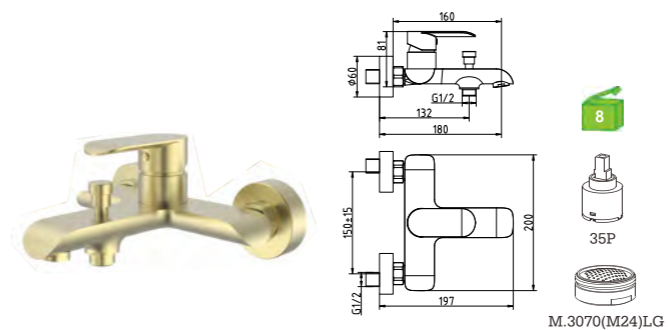

A60UP2LG
Monocomando banheira
Bath/shower mixer
Monomando baño
C/CHUVEIRO---190LG
BICHA ---2030LG(1.5M)
SUPORTE ---PH(LG)