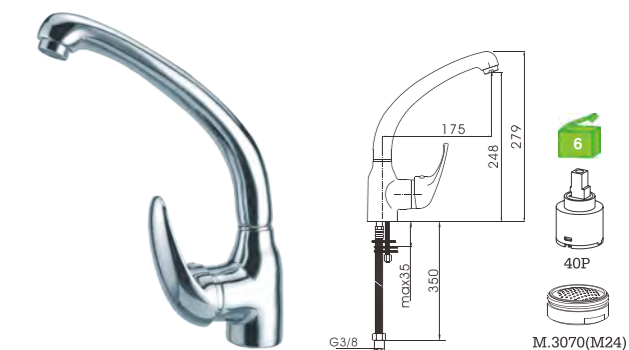

C21N8C
Monocomando lava-loiça à banca bica alta-fundida
Kitchen mixer
Monomando fregadero (caño fundido)
BICA ---3065