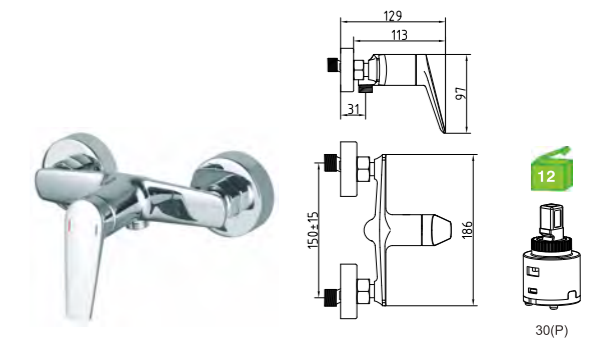

C/bicha certificada
S/VÁLVULA

A51PF2C
Monocomando banheira
Bath/shower mixer
Monomando baño

C/CHUVEIRO---168
BICHA ---2031(1.7M)
SUPORTE ---JH

A51PF3C
Monocomando duche
Shower mixer
Monomando ducha

C/CHUVEIRO---168
BICHA ---2031(1.7M)
SUPORTE ---JH