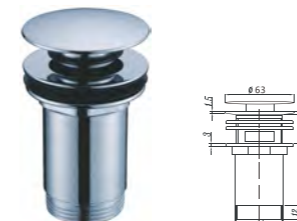

134F
Válvula click-clack para lavatório