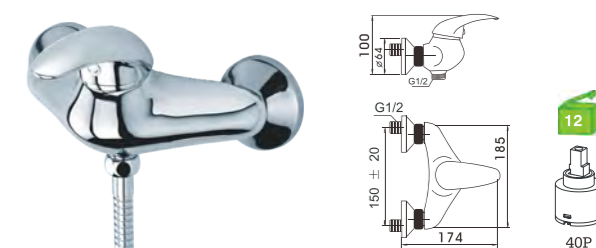

C21N3C
Monocomando duche
Shower mixer
Monomando ducha
C/CHUVEIRO---128C
BICA ---2031(1.7M)
SUPORTE ---JH