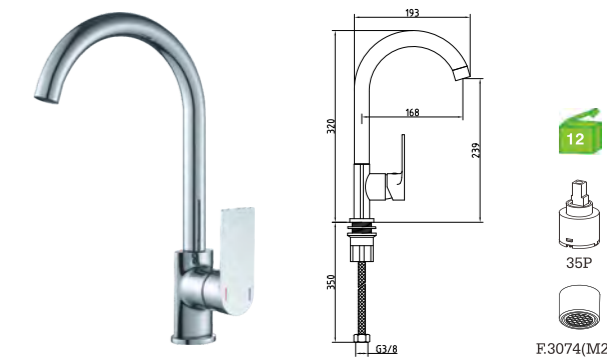

A52PE5C
Monocomando lava-loiça à
banca bica alta
Kitchen mixer
Monomando fregadero (caño tubular)

C/bicha certificada