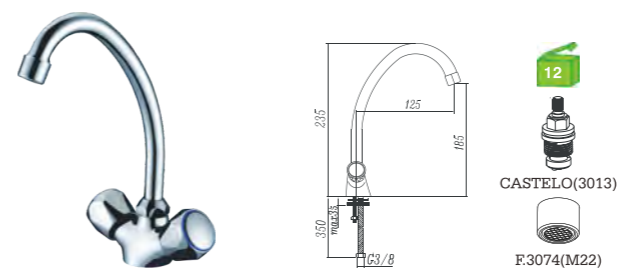

H11023C
Misturadora duche
Shower mixer
Monobloc ducha
C/CHUVEIRO---168
BICHA ---2031(1.7M)
SUPORTE ---JH

H11025C
Misturadora lava-loiça
Kitchen mixer
Monobloc fregadero
BICA ---3062

C/bicha certificada

H11028C
Torneira de balcão 1 água
Kitchen faucet
Grifo vertical 1 agua
BICA ---3062