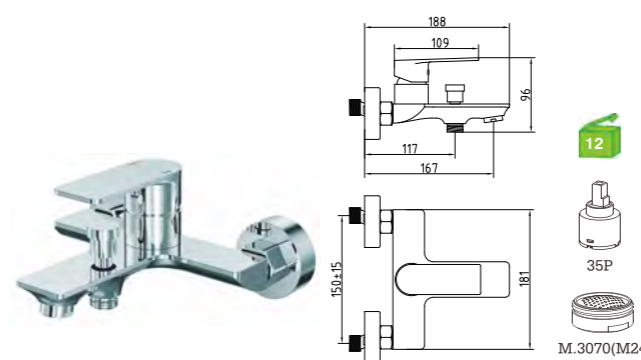

C/bicha certificada
 S/VÁLVULA

A52PE1C-1
 Monocomando lavatório
 Basin mixer
 Monomando lavabo

C/bicha certificada
 S/VÁLVULA

A52PE2C
 Monocomando banheira
 Bath/shower mixer
 Monomando baño
 C/CHUVEIRO---168
 BICHA ---2031(1.7M)
 SUPORTE ---JH