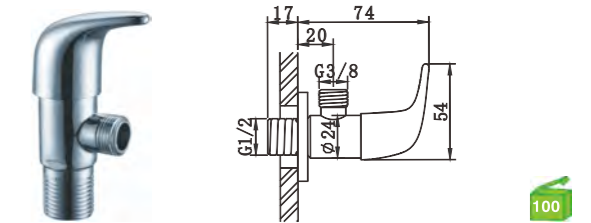

121C 1/2"X3/8"
121D 1/2"X1/2"
Torneira esquadria
Llave