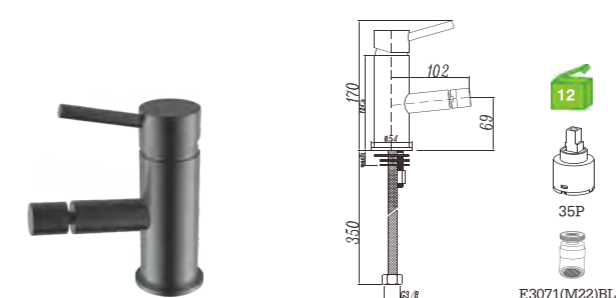

E34GP4BL
Monocomando bidé
Bidet mixer
Monomando bidet
C/bicha certificada S/VÁLVULA