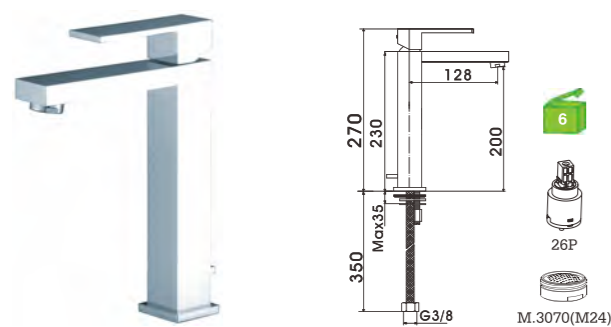

C51FT1C
Monocomando lavatório alto
Basin mixer
Monomando lavabo alto

C/bicha certificada
S/VÁLVULA