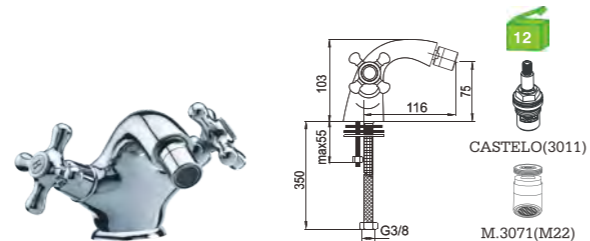

H15T4C
Misturadora bidé
Bidet mixer
Monobloc bidet

C/bicha certificada
S/VALVULA