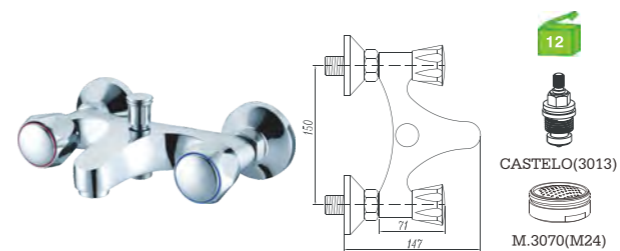

H15T15BR
Misturadora lava-loiça
Kitchen mixer
Monobloc fregadero

C/bicha certificada

Linha Clássica
Manipulo-02

Classica Series

H11022C
Misturadora banheira
Bath/shower mixer
Monobloc baño
C/CHUVEIRO---168
BICHA ---2031(1.7M)
SUPORTE ---JH