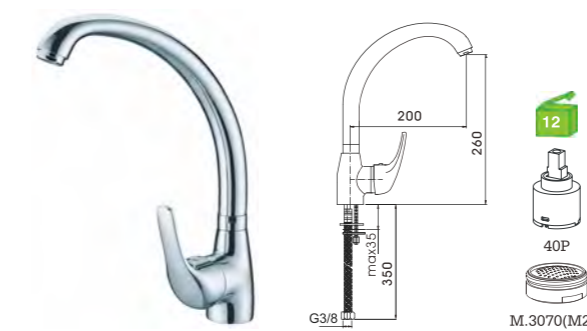

R26M18C C/Bicha Certificada
Monocomando lava-loiça à banca bica alta
Kitchen mixer
Monomando fregadero (caño tubular)
BICA ---3064