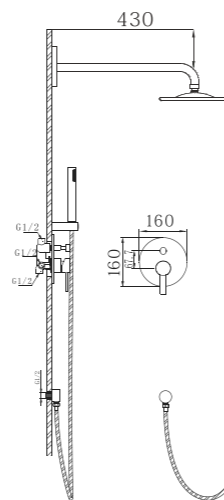

S-5019 "20CM"

C/CHUVEIROS (S-5019)
C/HASTE (E-D702)

40P

LINHA LÍNEA

H33BM13C

Conj. Monocomando embutido 1 via p/duche
Kit built-in shower mixer (1 via)
Conj. Monomando empotrado 1 via p/ducha

S-5016 "25CM"

C/CHUVEIRO- S5016, 918
C/BICHA (2030CR-1.7M)
C/HASTE E-D702
C/TOMADA (3090)
C/SUPORTE (TH)