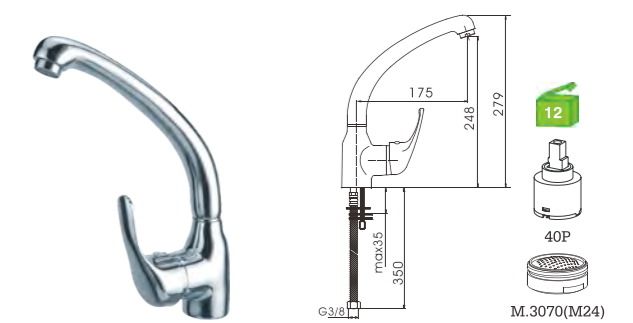

R26M28C C/Bicha Certificada
Monocomando lava-loiça à banca bica alta-fundida
Kitchen mixer
Monomando fregadero (caño fundido)
BICA ---3065