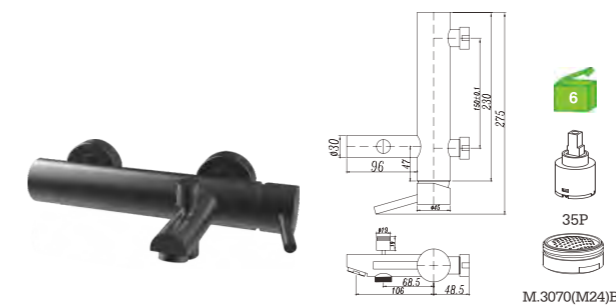

Flash Series

Linha Flash Preto

E34GP1BL
Monocomando lavatório alto
Basin mixer
Monomando lavabo alto
C/bicha certificada S/VÁLVULA

E34GP1BL-1
Monocomando lavatório
Basin mixer
Monomando lavabo
C/bicha certificada S/VÁLVULA