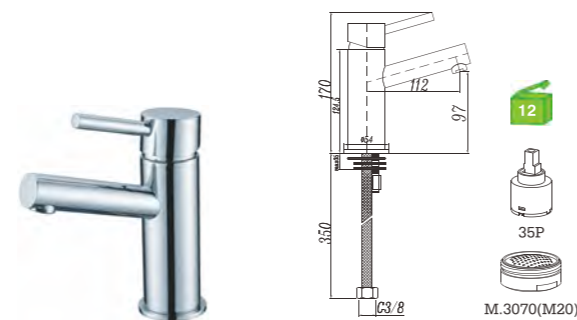

E34GP1C-1
Monocomando lavatório
Basin mixer
Monomando lavabo
C/bicha certificada S/VÁLVULA