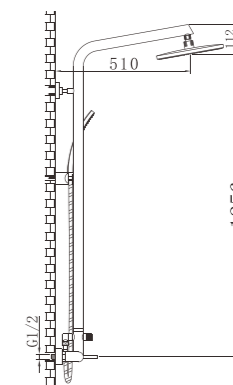

40P

LINHA KING

R26M13C

Coluna de duche com torneira
Shower column with faucet
Columna de ducha con grifería

S-5016 "25cm"

BICHA ---2030CR(1.7M)
C/CHUVEIRO ---746,S-5016

18P

LINHA CONJUNTO