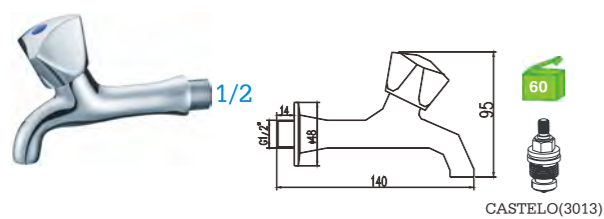

671
Torneira de serviço à parede
Wall mounter tap
Grifo de servicio pared