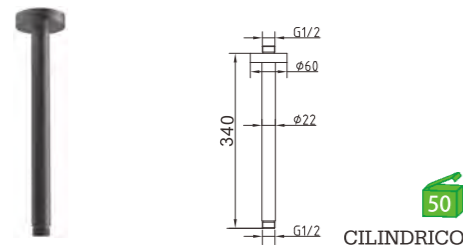

ED-697BL
Haste de tecto
Barra de pared