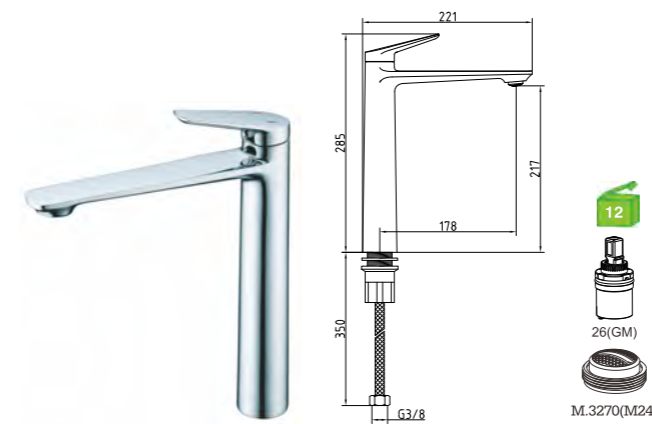

Linha Ártico

CROMO

Artico Series

A51PF1C
Monocomando lavatório alto
Basin mixer
Monomando lavabo alto

C/bicha certificada
S/VÁLVULA