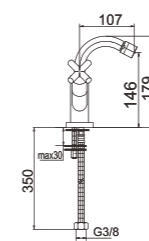

C36X1C-1
Misturadora lavatório
Basin mixer
Monobloc lavabo

C/bicha certificada
S/VÁLVULA

C36X1C
Misturadora lavatório alto
Basin mixer
Monobloc lavabo alto

C/bicha certificada
S/VÁLVULA

C30X4C
Misturadora bidé
Bidet mixer
Monobloc bidet