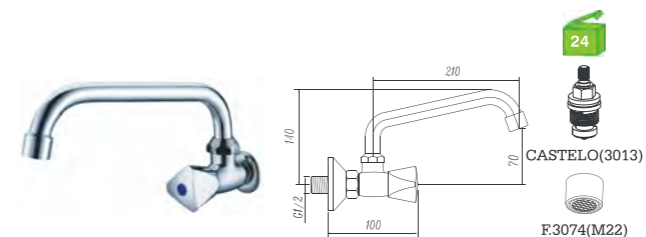

H110339C
Torneira à parede bica alta 1 água
Wall mounted faucet
Grifo pared 1 agua
BICA ---3069