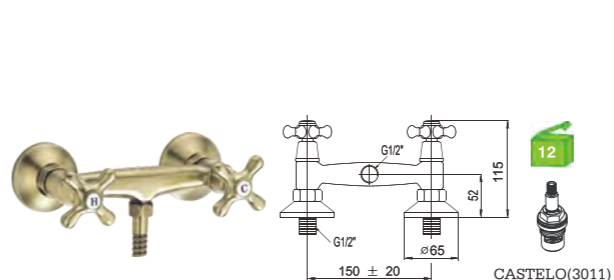

H15T3BR
Misturadora ducha
Shower mixer
Monobloc ducha
C/CHUVEIRO---888BR
BICHA ---2030BR(1.7M)
SUPORTE ---MH(BR)