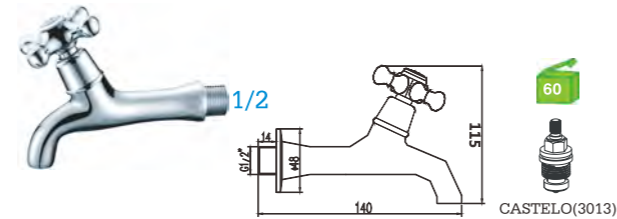

672
Torneira de serviço à parede
Wall mounter tap
Grifo de servicio pared