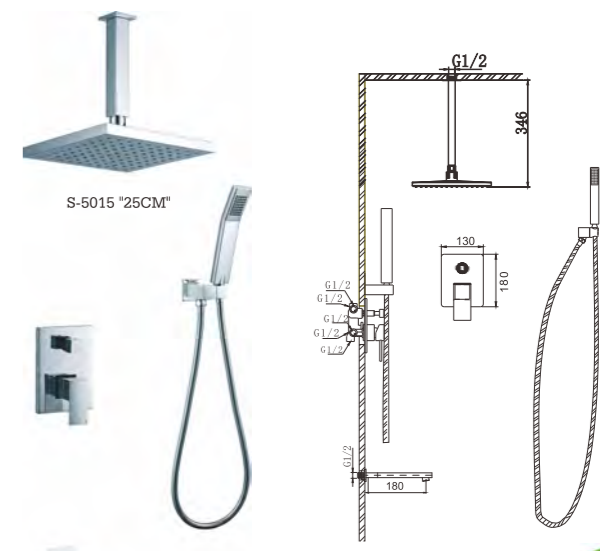

S-5015 "25CM"

C/CHUVEIROS (S-5015, 925)
C/BICHA (2030CR-1.7M)
C/HASTE (ED-696)
C/BICA (E-D592)
C/TOMADA C/SUPORTE(3093)

35P

LINHA PLANA

C51FX52C

Conj. Monocomando embutido 3 vias para banheira e duche
Built-in bath-shower mixer (3 vias)
Conj. Mezclador empotrado 3 vias para baño y ducha