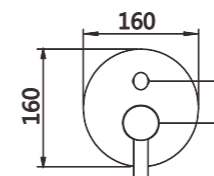

LINHA LÍNEA

H33BM42C(B)

Monocomando embutido 3 vias
Built-in mixer 3 vias
Monomando empotrado 3 vias