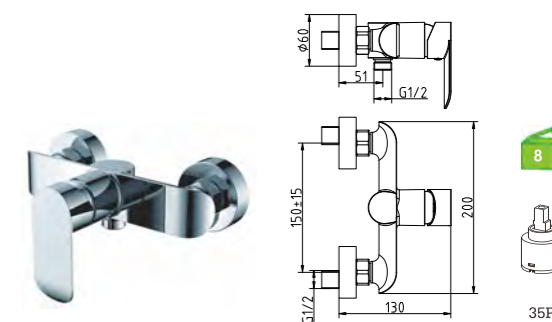

A60UP3C
Monocomando duche
Shower mixer
Monomando ducha
C/CHUVEIRO---190
BICHA ---2030CR(1.5M)
SUPORTE ---PH