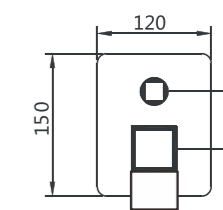

LINHA KING

R26M43C

Conj. Monocomando embutido 2 vias p/duche
Kit built-in shower mixer (2 vias)
Conj. Monomando empotrado 2 vias p/ducha

Acessorios P/Conjuntos

LINHA PLANA

C51FX42C(B)

Monocomando embutido 3 vias p/banheira e duche
Built-in bath-shower mixer (3 vias)
Monomando empotrado 3 vias p/baño y ducha