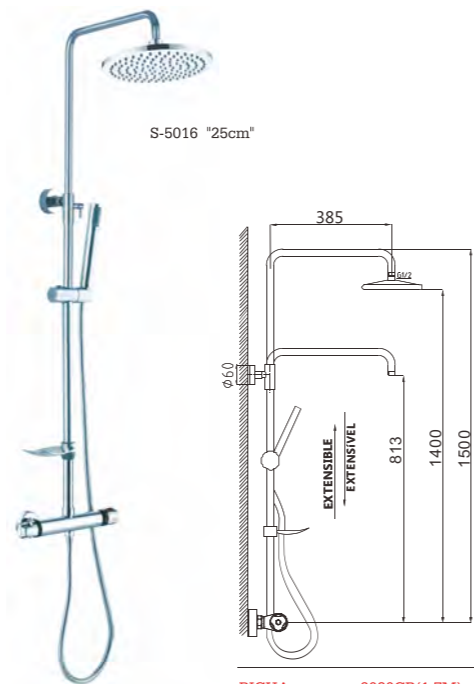

Linha Termo

Termo Series

H34GF3C
 Termostática – duche
 Thermostatic shower mixer
 Mezclador termostático ducha
 C/CHUVEIRO---918
 BICHA ---2030CR(1.7M)
 SUPORTE ---TH

H14W3C
 Termostática – duche
 Thermostatic shower mixer
 Mezclador termostático ducha
 C/CHUVEIRO---918
 BICHA ---2030CR(1.7M)
 SUPORTE ---JH