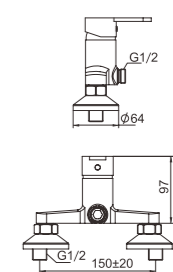

C08GS3C
Monocomando duche
Shower mixer
Monomando ducha
C/CHUVEIRO ---168
BICHA ---2031(1.7M)
SUPORTE ---JH