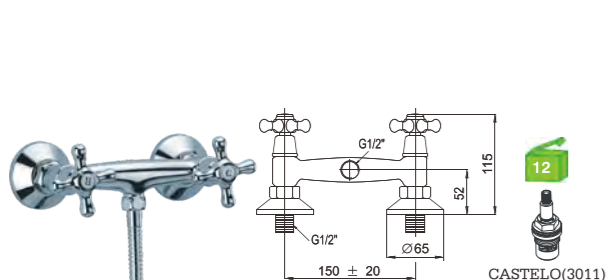

H15T3C
Misturadora ducha
Shower mixer
Monobloc ducha
C/CHUVEIRO---888CR
BICHA ---2031(1.7M)
SUPORTE ---MH