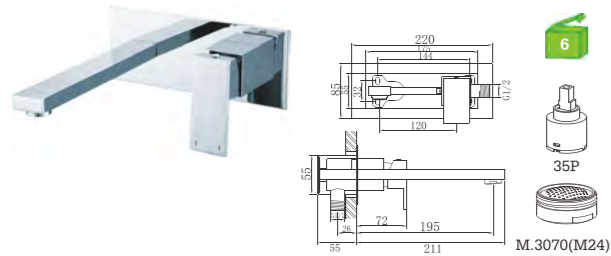

35P

D21RP12BL
Monocomando lavatório embutido
In wall basin mixer
Monomando lavabo empotrado

10

35P

LINHA PLANA

C51FT12C S/VÁLVULA
Monocomando lavatório embutido
In wall basin mixer
Monomando lavabo empotrado