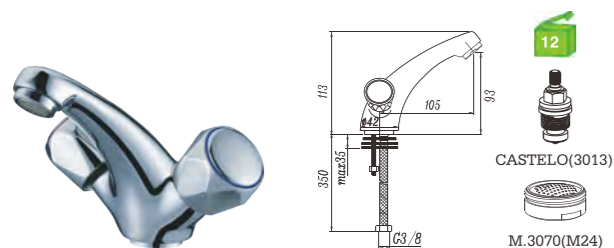

H11021C
Misturadora lavatório
Basin mixer
Monobloc lavabo

C/bicha certificada
S/VALVULA