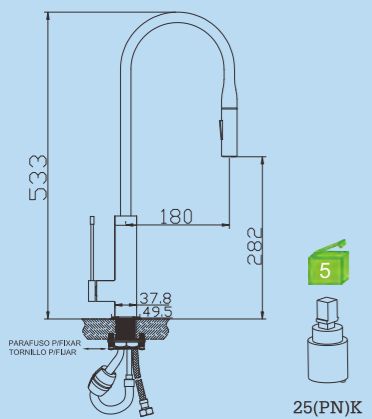

Cozinhas

kitchen mixer

D21FG7BL C/bicha certificada
Monocomando lava-loiça com chuveiro
Kitchen mixer with pull out shower
Monomando fregadero extraíble