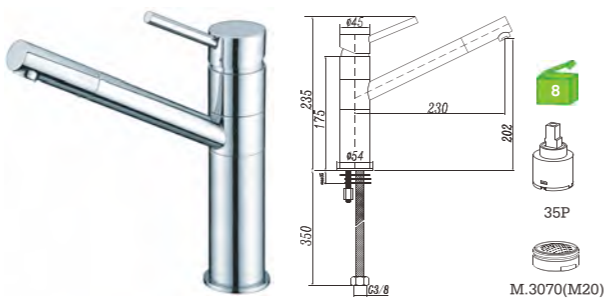

E34GP5C
Monocomando lava-loiça
Kitchen mixer
Monomando fregadero
C/bicha certificada

Flash Series