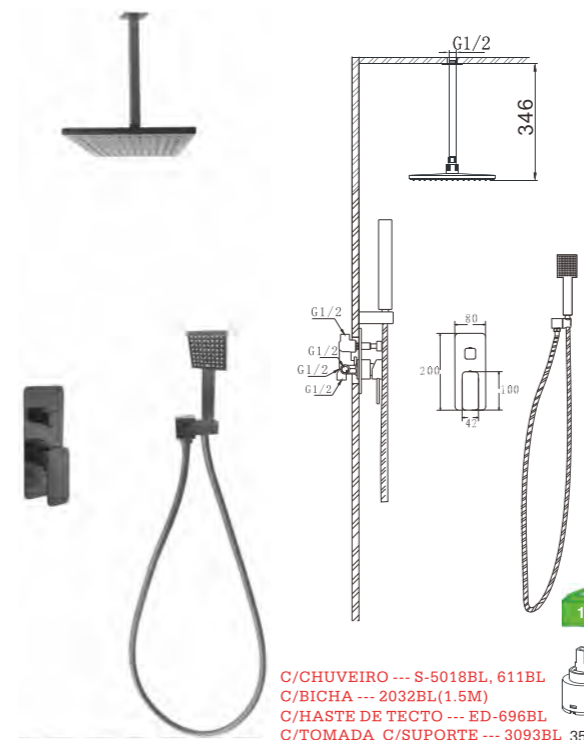

Invisor

CONJUNTOS DE EMBUTIR

Conjuntos de embutir Preto

C/CHUVEIRO --- S-5018BL
C/HASTE --- E-D704BL

D21RP23BL
Monocomando embutido 1 via
Built-in mixer
Monomando empotrado 1 via

C/CHUVEIRO --- S-5018BL, 611BL
C/BICHA --- 2032BL(1.5M)
C/HASTE DE TECTO --- ED-696BL
C/TOMADA C/SUORTE --- 3093BL 35P