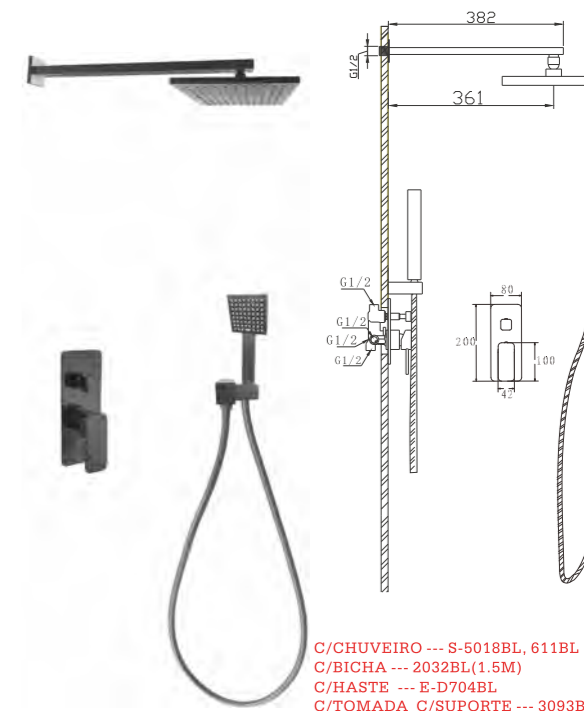

C/CHUVEIRO --- S-5018BL, 611BL
C/BICHA --- 2032BL(1.5M)
C/HASTE --- E-D704BL
C/TOMADA C/SUORTE --- 3093BL 35P

D21RP47BL
Conj.Monocomando embutido 2 vias para duche
Built-in shower mixer
Conj.Monomando empotrado 2 vias para ducha