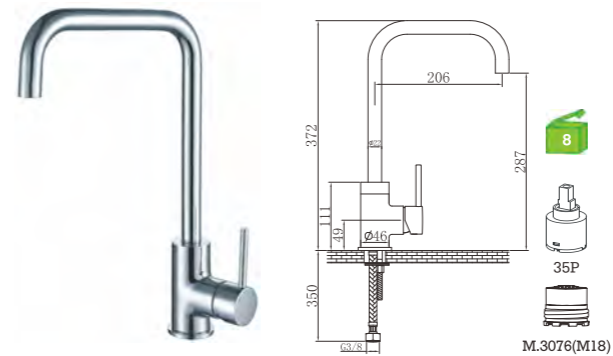

C45GB18C
Monocomando lava-loiça
Kitchen mixer
Monomando fregadero

C/bicha certificada