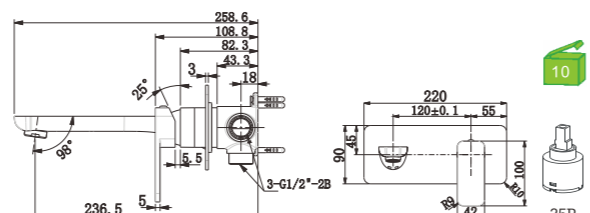

D21RP12BL
Monocomando lavatório embutido
In wall basin mixer
Monomando lavabo empotrado

10

35P