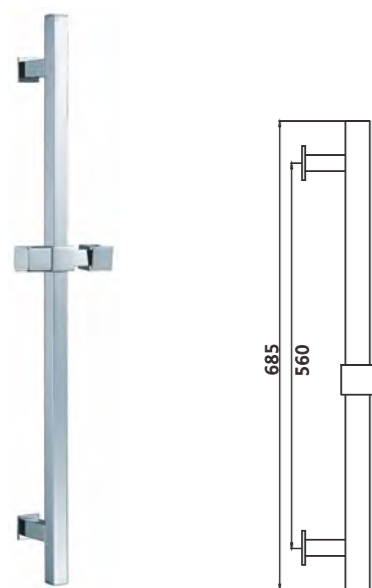

9738
Quadrado