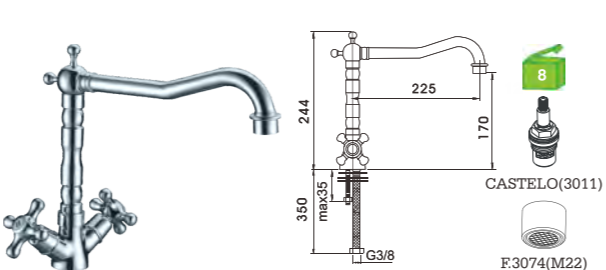

H15T15C
Misturadora lava-loiça
Kitchen mixer
Monobloc fregadero

C/bicha certificada