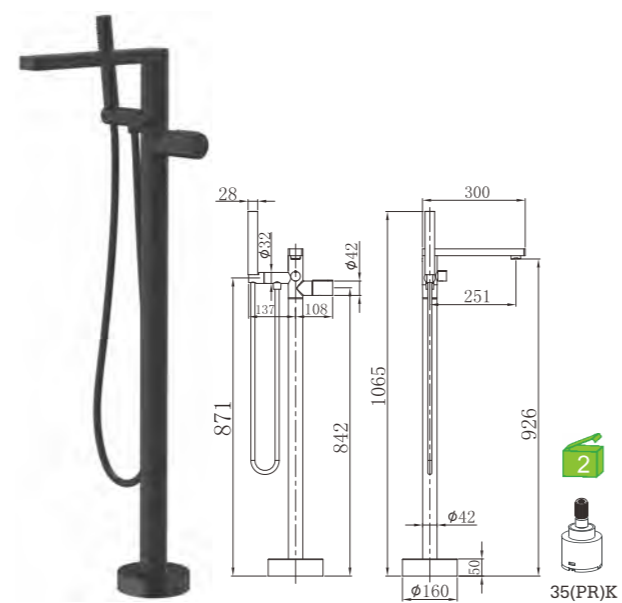

Torneira de Banheira

D25WR25C
Monocomando de banheira e duche, montagem ao chão
 Single-lever bath/shower mixer, floor-mounted
 Monomando para baño y ducha de pie

D25WR25BL
Monocomando de banheira e duche, montagem ao chão
 Single-lever bath/shower mixer, floor-mounted
 Monomando para baño y ducha de pie