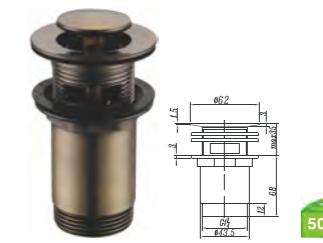

134K(BR) Bronze
Válvula click-clack para lavatório