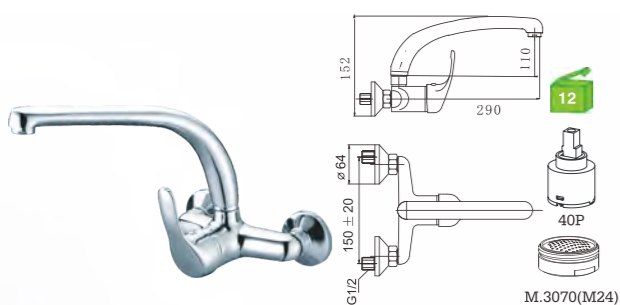

R26M19C
Monocomando lava-loiça à parede bica alta-fundida
Wall mounted kitchen mixer
Monomando fregadero pared (caño fundido)
BICA ---3061