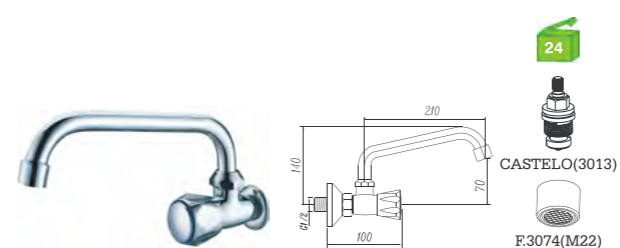

H110229C
Torneira à parede bica alta 1 água
Wall mounted faucet
Grifo pared 1 agua
BICA ---3069