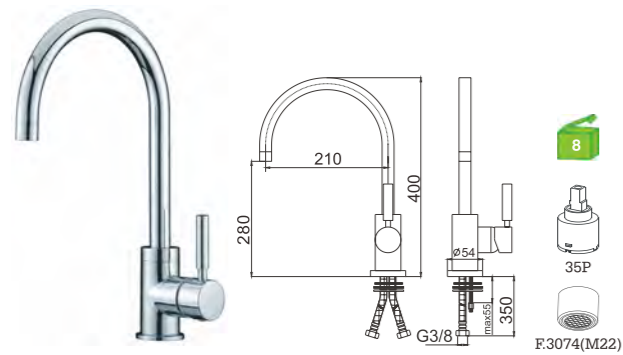

Cozinhas

C30L5C
Monocomando lava-loiça
Kitchen mixer
Monomando fregadero(caño alto)

C/bicha certificada