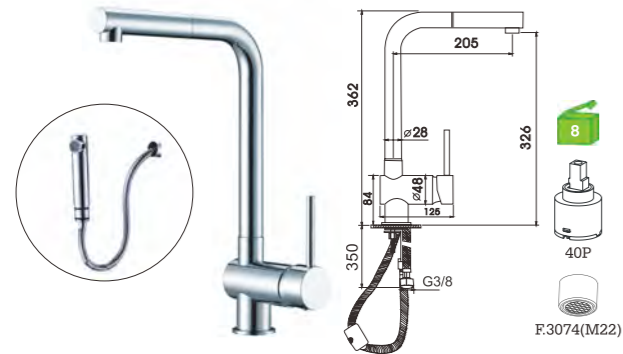

C34BM7C
Monocomando lava-loiça com chuveiro
Kitchen mixer with pull out shower
Monomando fregadero extraible
BICHA ---2025

C/bicha certificada