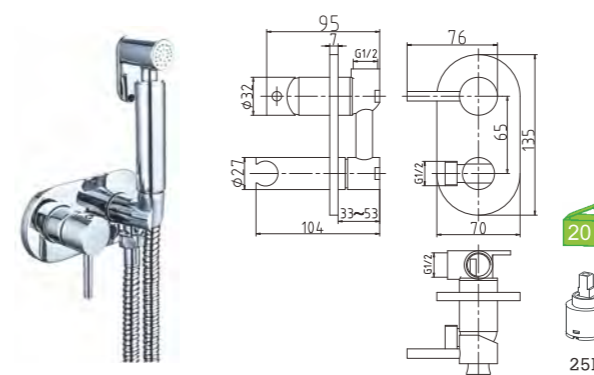

L12CB4C
Misturadora de Torneira para bidê/WC, abertura 90°. Chuveiro em latão
Tap for bidet/toilets, 90° opening. Brass handshower
Grifo para bidê/WC, abertura 90°. Ducha en latón