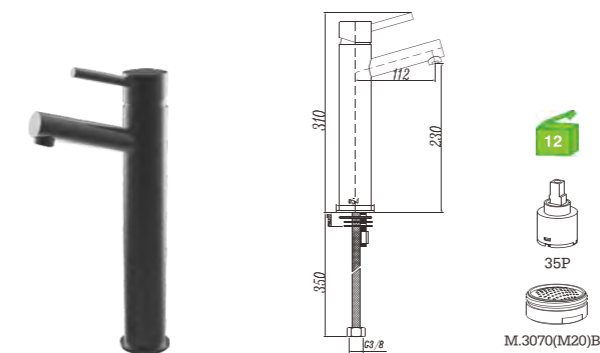

Linha Flash Preto

E34GP1BL
Monocomando lavatório alto
Basin mixer
Monomando lavabo alto
C/bicha certificada S/VÁLVULA