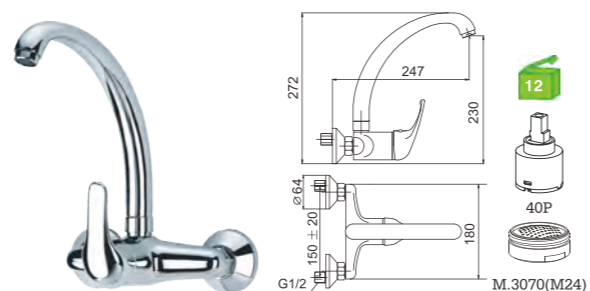

R26M9C
Monocomando lava-loiça à parede bica alta
Wall mounted kitchen mixer
Monomando fregadero pared (caño alto)
BICA ---3064