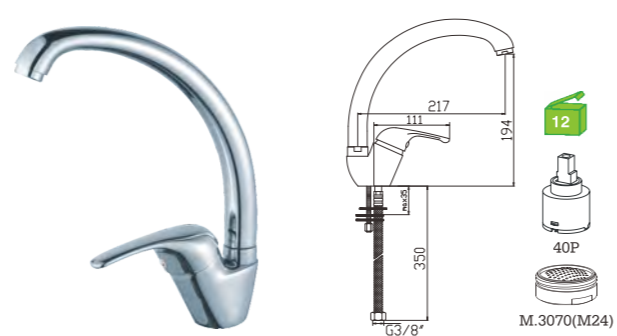

A68M8C
Monocomando lava-loiça à banca bica alta
Kitchen mixer
Monomando fregadero (caño tubular)
BICA ---3064

C/Bicha Certificada