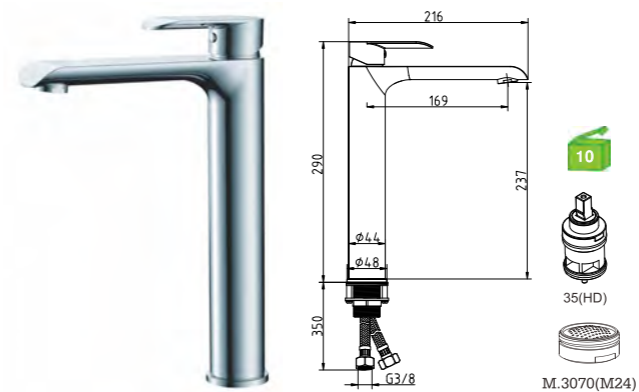

A60UP1C
Monocomando lavatório alto
Basin mixer
Monomando lavabo alto
C/bicha certificada
S/VÁLVULA