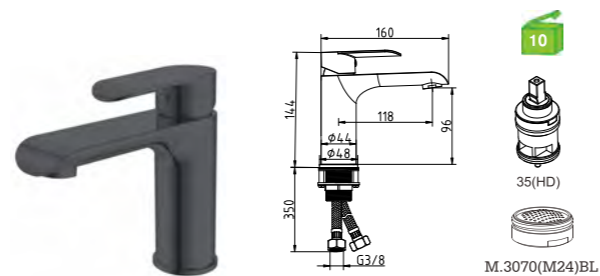

A60UP4C
Monocomando bidé
Bidet mixer
Monomando bidet
C/bicha certificada
S/VÁLVULA

Linha Pacífico

PRETO

Pacifico Series

A60UP1BL
Monocomando lavatório alto
Basin mixer
Monomando lavabo alto

C/bicha certificada
S/VÁLVULA