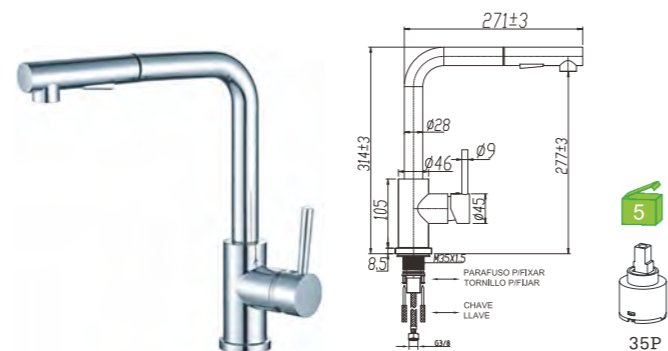

E34FM27C
Monocomando lava-loiça com chuveiro
Kitchen mixer with pull out shower
Monomando fregadero extraible

C/bicha certificada