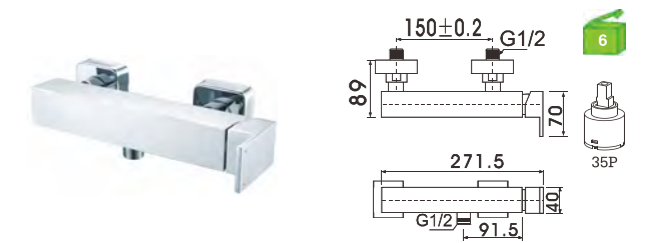

C/bicha certificada
S/VÁLVULA

C53FD1C-1
Monocomando lavatório
Basin mixer
Monomando lavabo

C/bicha certificada
S/VÁLVULA

C53FX2C
Monocomando banheira
Bath/shower mixer
Monomando baño
C/CHUVEIRO---925
BICHA ---2031(1.7M)
SUPORTE ---KH
INVERSOR ---3035