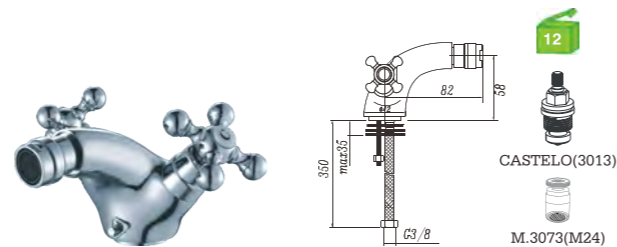

H11T4C
Misturadora bidé
Bidet mixer
Monobloc bidet

C/bicha certificada
S/VALVULA