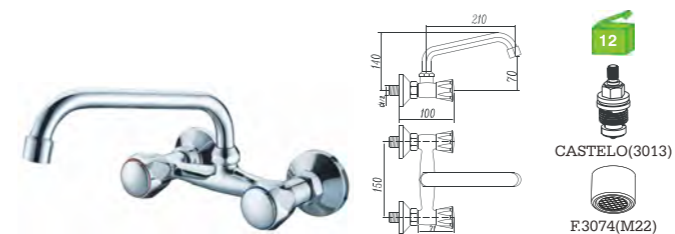

H11023C
Misturadora duche
Shower mixer
Monobloc ducha
C/CHUVEIRO---168
BICHA ---2031(1.7M)
SUPORTE ---JH

H11025C
Misturadora lava-loiça
Kitchen mixer
Monobloc fregadero
BICA ---3062

C/bicha certificada

H11028C
Torneira de balcão 1 água
Kitchen faucet
Grifo vertical 1 agua
BICA ---3062