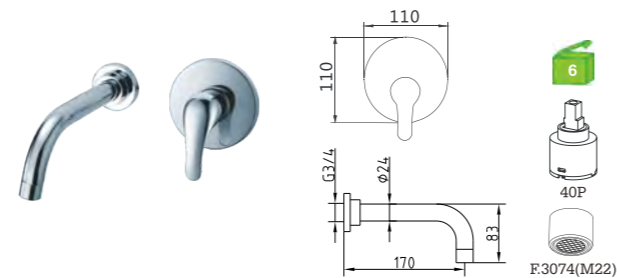

LINHA KING

R26M12C S/VÁLVULA
Monocomando lavatório embutido
In wall basin mixer
Monomando lavabo empotrado