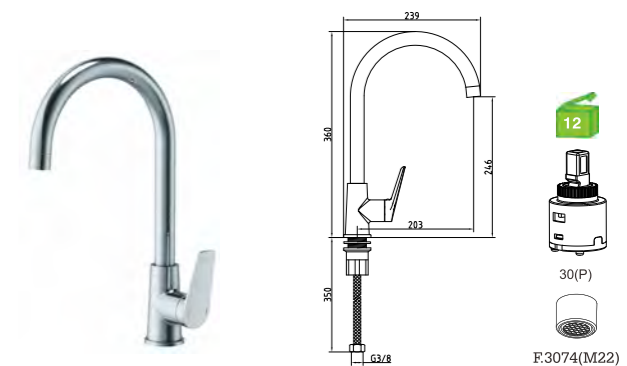

A51PF5C
Monocomando lava-loiça à
banca bica alta
Kitchen mixer
Monomando fregadero (caño tubular)

C/bicha certificada