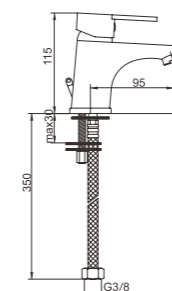

C/bicha certificada
S/VÁLVULA

C30X10C
Misturadora lavatório 3 furos
Basin mixer
Monobloc lavabo

S/VÁLVULA

C08GS1C
Monocomando lavatório
Basin mixer
Monomando lavabo

C/bicha certificada
S/VALVULA

C08GS4C
Monocomando bidé
Bidet mixer
Monomando bidet