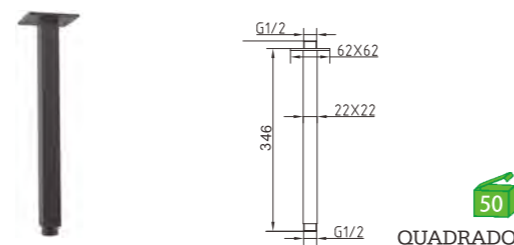

3093BL
Tomada de água com suporte
Toma de água com suporte

3092
Tomada de água com suporte
Toma de água com suporte

3093
Tomada de água com suporte
Toma de água com suporte

ED-697BL
Haste de tecto
Barra de pared