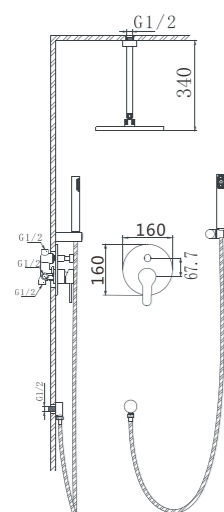

S-5019 "20CM"

C/CHUVEIROS (S-5019, 916)
C/BICHA (2031-1.7M)
C/HASTE DE TECTO (ED-697)
C/TOMADA (3090)
C/SUPORTE (TH)

LINHA KING

R26M43C

Conj. Monocomando embutido 2 vias p/duche
Kit built-in shower mixer (2 vias)
Conj. Monomando empotrado 2 vias p/ducha