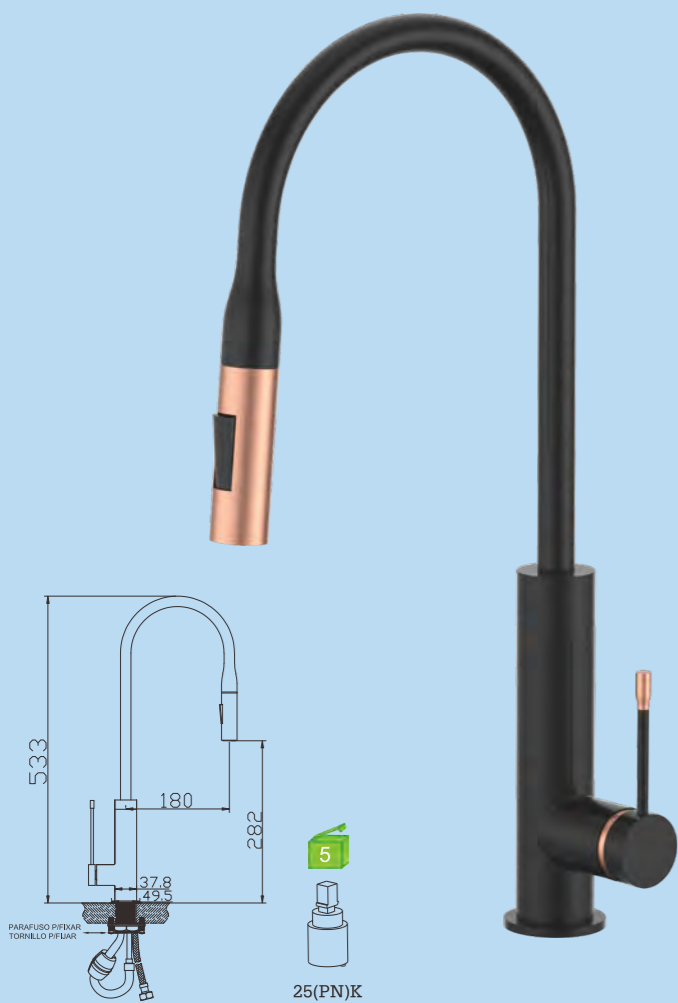

Cozinhas

kitchen mixer

D21FG7BL C/bicha certificada
Monocomando lava-loiça com chuveiro
Kitchen mixer with pull out shower
Monomando fregadero extraíble