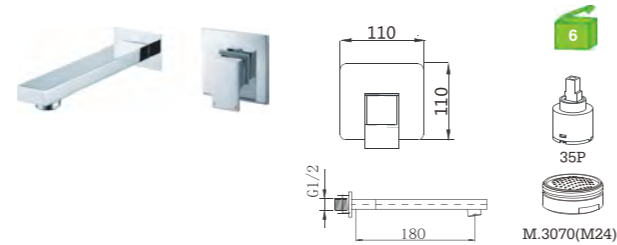

35P

D21RP12BL
Monocomando lavatório embutido
In wall basin mixer
Monomando lavabo empotrado

10

35P

LINHA PLANA

C51FT12C S/VÁLVULA
Monocomando lavatório embutido
In wall basin mixer
Monomando lavabo empotrado