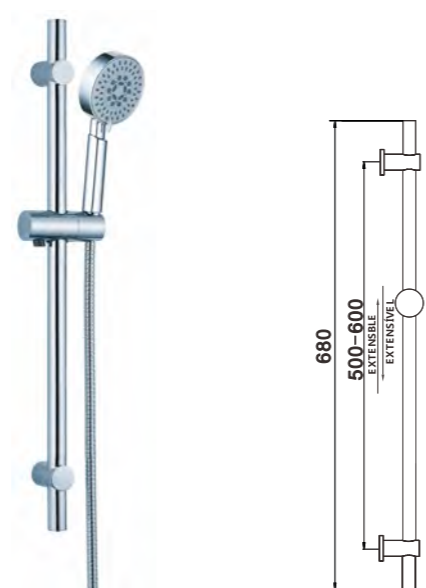

9906

Linha Chuveiros

S-5018BL
(Quadrado "20cm") plástico preto

S-5019BL
(Redondo "20cm") plástico preto
Com sistema de
limpeza automática.

S-5100BR
(Redondo "20cm") latão bronze

H-101F
(Quadrado "25cm") latão cromo

H-101S
(Redondo "25cm") latão cromo

S-5015
(Quadrado "25cm") plástico cromo

S-5016
(Redondo "25cm") plástico cromo

S-5018
(Quadrado "20cm") plástico cromo

S-5019
(Redondo "20cm") plástico cromo