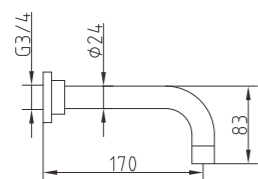

3067BL
Bica
Caño

Acessorios P/Conjuntos

E-D702
Haste de parede
Barra de pared

50

E-D704
Haste de parede
Barra de pared

RECTANGULAR

50

3067
Bica
Caño