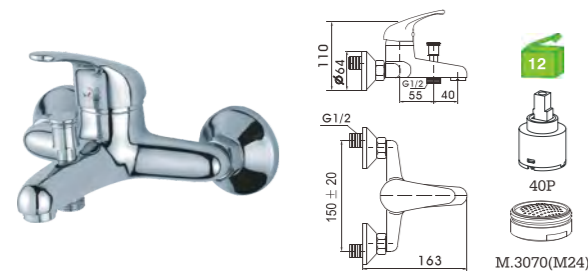

R26M2C C/CHUVEIRO---168
Monocomando banheira
Bath/shower mixer
Monomando baño
C/CHUVEIRO---168
BICHA ---2031(1.7M)
SUPORTE ---JH
INVERSOR ---3030