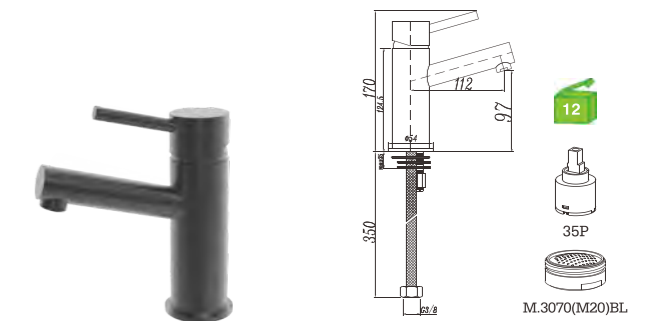

E34GP1BL-1
Monocomando lavatório
Basin mixer
Monomando lavabo
C/bicha certificada S/VÁLVULA