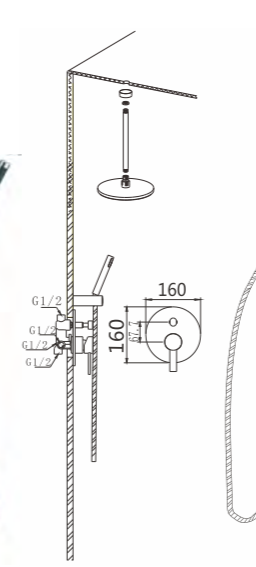

40P

LINHA LÍNEA

H33BM42C

Conj. Monocomando embutido 3 vias p/ banheira e duche
Kit built-in bath-shower mixer (3 vias)
Conj. Mezclador empotrado 3 vias para baño-ducha

S-5016 "25CM"

C/CHUVEIROS (S-5016, 918)
C/BICHA (2030CR-1.7M)
C/HASTE (ED-697)
C/TOMADA C/SUPORTE(3092)