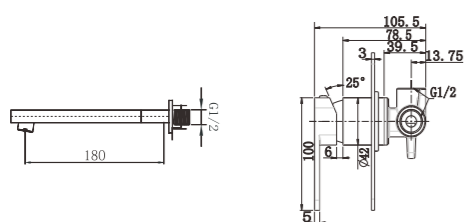

60

E-D592
Bica
Caño

RECTANGULAR

50

Lavatório embutido

Preto

D21RP10BL
Monocomando lavatório embutido
In wall basin mixer
Monomando lavabo empotrado

10