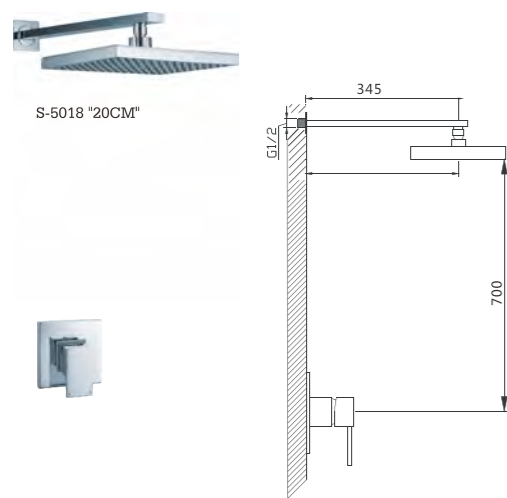

Conjuntos de embutir

S-5018 "20CM"

C/CHUVEIROS (S-5018)
C/HASTE (E-D704)

35P

LINHA PLANA

C51FX13C

Conj. Monocomando embutido 1 via p/duche
Built-in shower mixer (1 via)
Conj. Mezclador empotrado 1 via para ducha