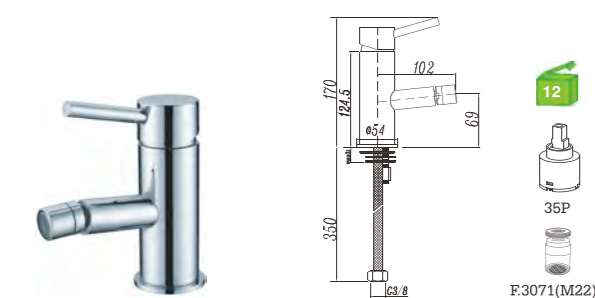

E34GP4C
Monocomando bidé
Bidet mixer
Monomando bidet
C/bicha certificada S/VÁLVULA