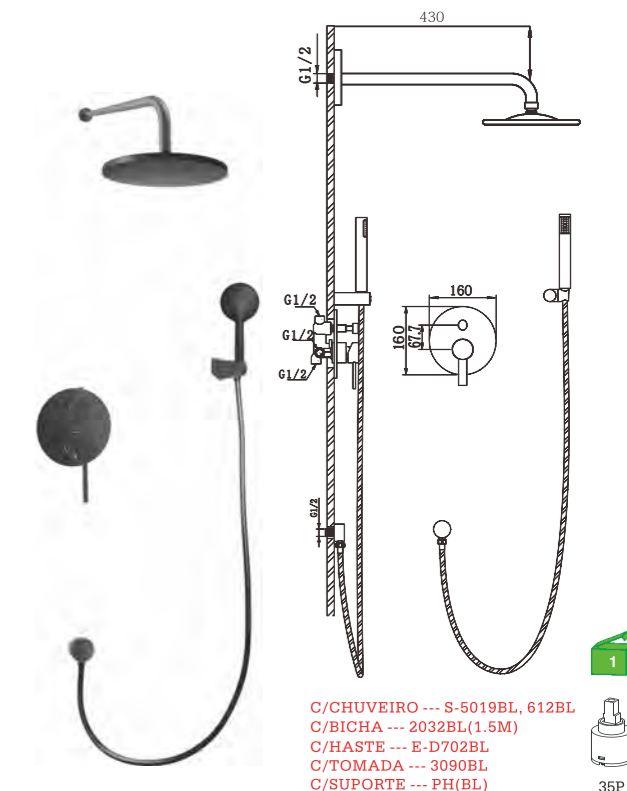

C/CHUVEIRO --- S-5019BL, 612BL
C/BICHA --- 2032BL(1.5M)
C/HASTE --- E-D702BL
C/TOMADA --- 3090BL
C/SUPORTE --- PH(BL)

35P

D26FK47BL
Conj.Monocomando embutido 2 vias para duche
Built-in shower mixer
Conj.Monomando empotrado 2 vias para ducha