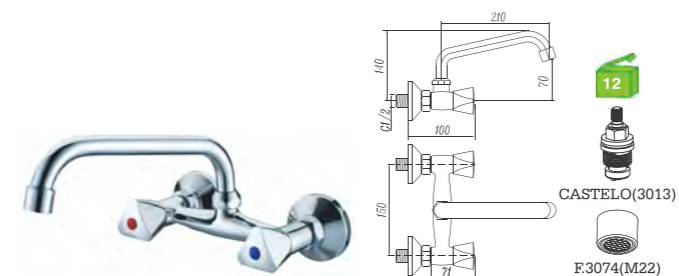

H11033C
Misturadora duche
Shower mixer
Monobloc ducha
C/CHUVEIRO---168
BICHA ---2031(1.7M)
SUPORTE ---JH

H11035C
Misturadora lava-loiça
Kitchen mixer
Monobloc fregadero
BICA ---3062

C/bicha certificada

H11038C
Torneira de balcão 1 água
Kitchen faucet
Grifo vertical 1 agua
BICA ---3062