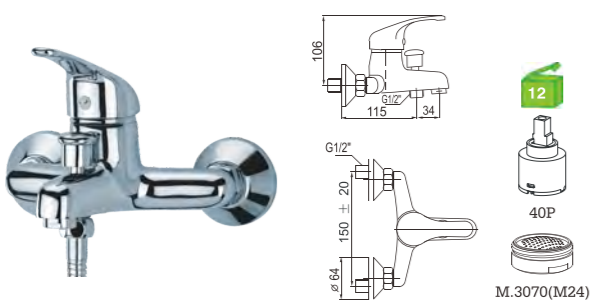

C15DF2C
Monocomando banheira
Bath/shower mixer
Monomando baño

C/CHUVEIRO---168
BICHA ---2031(1.7M)
SUPORTE ---JH
INVERSOR ---3030

M.3070(M24)