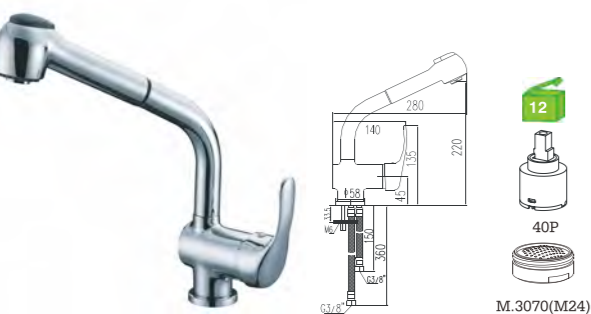

C17DF7C
Monocomando lava-loiça com chuveiro
Kitchen mixer with pull out shower
Monomando fregadero extraíble

C/CHUVEIRO---172
BICHA ---2028(1.5M)

C/bicha certificada

M.3070(M24)