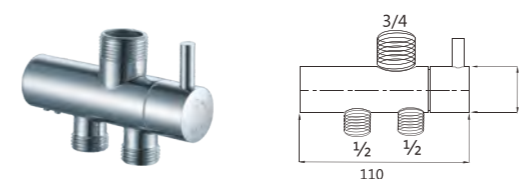

LINHA ROMANTICA BRONZE

H15T13BR
Coluna de duche com torneira
Shower column with faucet
Columna de ducha con grifería

9703

Coluna com inverter
Shower column with inverter
Columna con invisor

9704

Coluna com inverter p/duche e banheira
Shower column with inverter for bath/shower
Barra telescópica con distribuidor