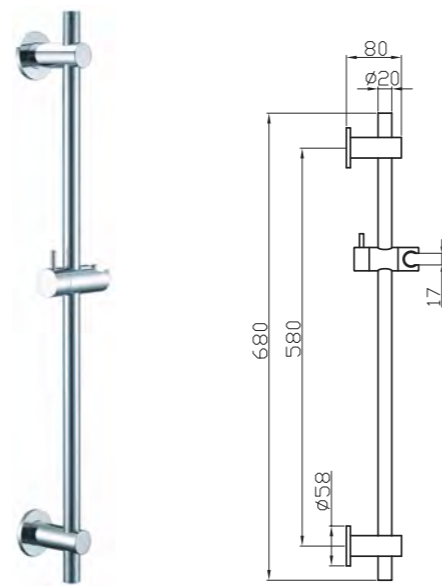

Linha Rampa

9712

9731

9738
Quadrado

9906

Linha Chuveiros

S-5018BL
(Quadrado "20cm") plástico preto

S-5019BL
(Redondo "20cm") plástico preto
Com sistema de
limpeza automática.

S-5100BR
(Redondo "20cm") latão bronze

H-101F
(Quadrado "25cm") latão cromo

H-101S
(Redondo "25cm") latão cromo

S-5015
(Quadrado "25cm") plástico cromo

S-5016
(Redondo "25cm") plástico cromo

S-5018
(Quadrado "20cm") plástico cromo

S-5019
(Redondo "20cm") plástico cromo