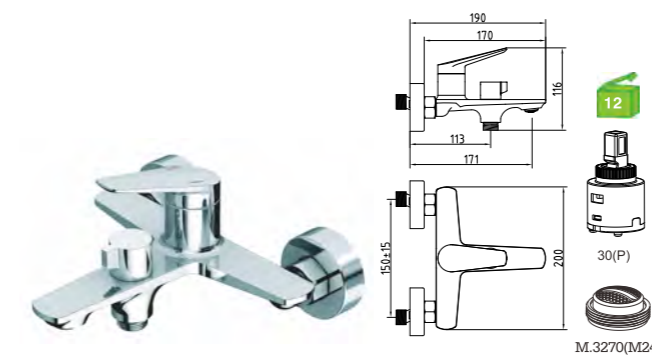

A51PF2C
Monocomando banheira
Bath/shower mixer
Monomando baño

C/CHUVEIRO---168
BICHA ---2031(1.7M)
SUPORTE ---JH