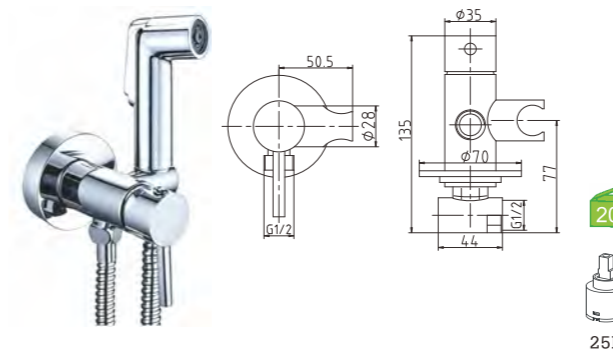

Bidê Embutido

L11CA4C
Misturadora de encastrar para bidê/WC. Chuveiro em ABS - EloR
Concealed single lever mixer bidet/toilets. ABS hand shower - EloR
Mezclador de empotrar para bidê/WC. Ducha en ABS - EloR