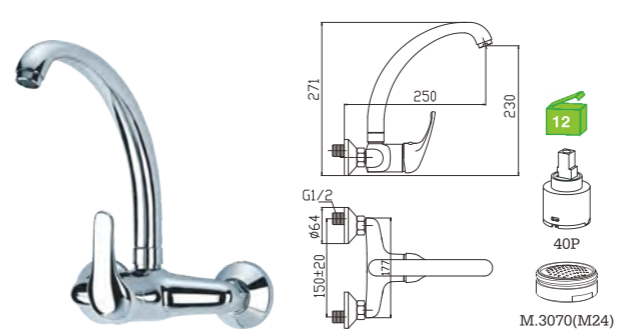

A68M9C
Monocomando lava-loiça à parede bica alta
Wall mounted kitchen mixer
Monomando fregadero pared (caño alto)
BICA ---3064