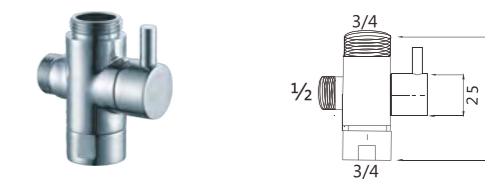

3138

Invisor