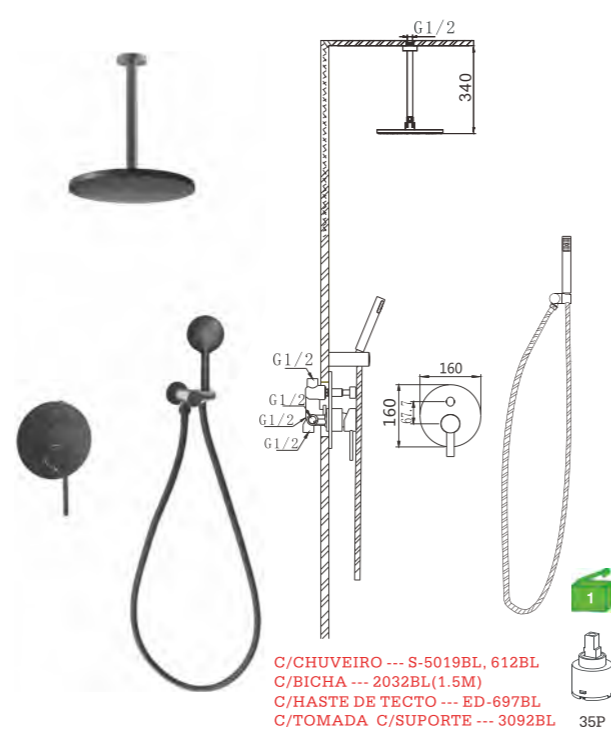

C/CHUVEIRO --- S-5019BL, 612BL
C/BICHA --- 2032BL(1.5M)
C/HASTE DE TECTO --- ED-697BL
C/TOMADA C/SUPORTE --- 3092BL

35P

D26FK45BL
Conj.Monocomando embutido 2 vias para duche
Built-in shower mixer
Conj.Monomando empotrado 2 vias para ducha