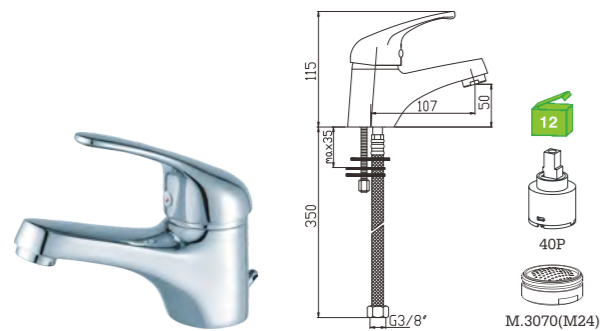

A68M1C
Monocomando lavatório
Basin mixer
Monomando lavabo

C/Bicha Certificada
S/VÁLVULA