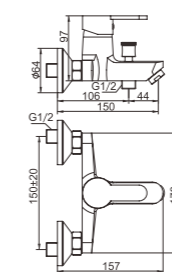

C08GS2C
Monocomando banheira
Bath/shower mixer
Monomando baño
C/CHUVEIRO ---168
BICHA ---2031(1.7M)
SUPORTE ---JH