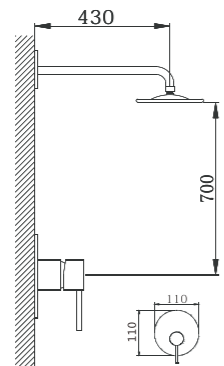

S-5019 "20CM"

C/CHUVEIROS (S-5019)
C/HASTE (E-D702)

40P

LINHA LÍNEA

H33BM13C

Conj. Monocomando embutido 1 via p/duche
Kit built-in shower mixer (1 via)
Conj. Monomando empotrado 1 via p/ducha

S-5016 "25CM"

C/CHUVEIRO- S5016, 918
C/BICHA (2030CR-1.7M)
C/HASTE E-D702
C/TOMADA (3090)
C/SUPORTE (TH)