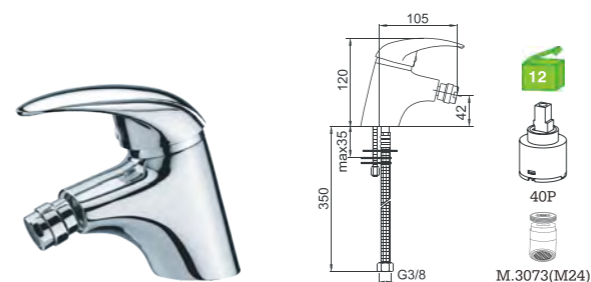

C21N4C
Monocomando bidé
Bidet mixer
Monomando bidet

C/bicha certificada
S/VÁLVULA