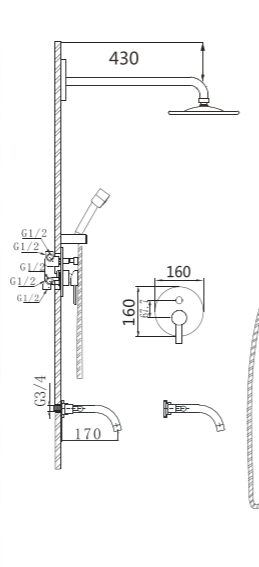

40P

LINHA LÍNEA

H33BM34C

Conj. Monocomando embutido 2 vias para e duche
Built-in shower mixer (2 vias)
Conj. Monomando empotrado 2 vias para ducha

S-5016 "25CM"

C/CHUVEIRO---S5016, 128C
C/BICHA ---2030CR(1.7M)
C/HASTE E-D702
C/BICA (3067)
C/TOMADA C/SUPORTE---3092