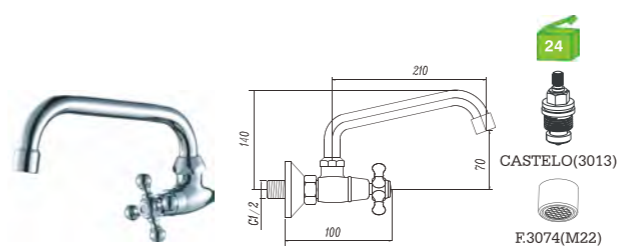

H11T29C
Torneira à parede bica alta 1 água
Wall mounted faucet
Grifo pared 1 agua
BICA ---3069