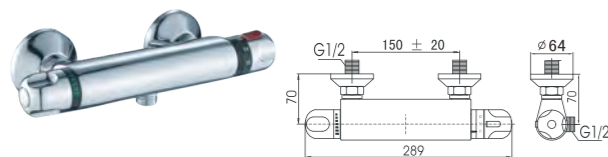

H14W3C
Termostática – duche
Thermostatic shower mixer
Mezclador termostático ducha
C/CHUVEIRO---918
BICHA ---2030CR(1.7M)
SUPORTE ---JH