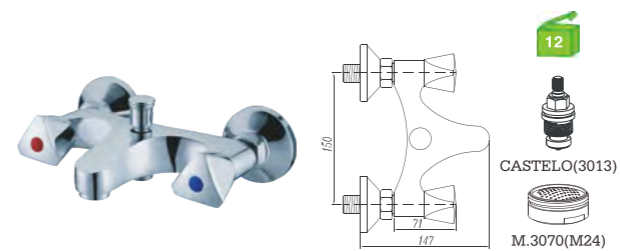

H11032C
Misturadora banheira
Bath/shower mixer
Monobloc baño
C/CHUVEIRO---168
BICHA ---2031(1.7M)
SUPORTE ---JH