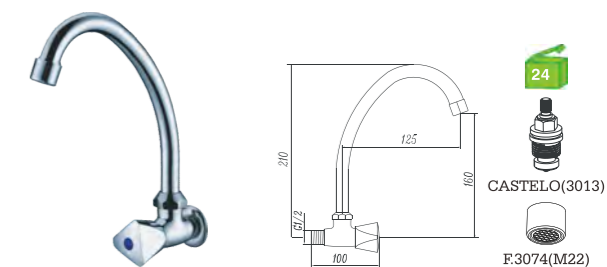

H110319C
Torneira à parede bica alta 1 água
Wall mounted faucet
Grifo pared 1 agua
BICA ---3062