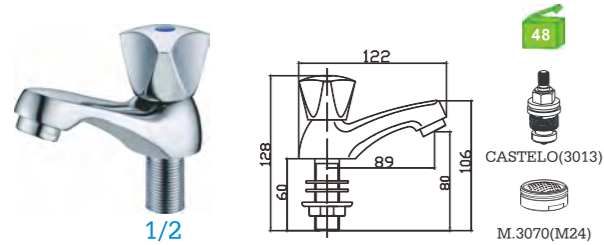

676
Torneira lavatório coluna
Basin tap
Grifo lavabo

680
Torneira lavatório coluna
Basin tap
Grifo lavabo

250C 1/2"X3/8"
250D 1/2"X1/2"
Torneira esquadria
Llave

251C 1/2"X3/8"
251D 1/2"X1/2"
Torneira esquadria
Llave