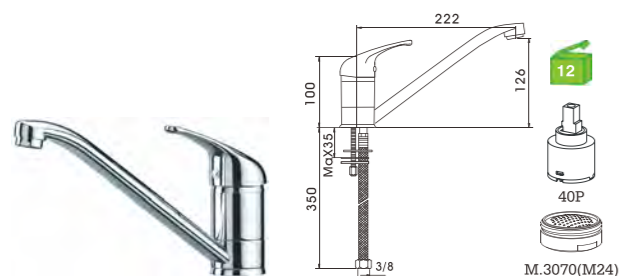

Linha King

King Series

R26M5C
Monocomando lava-loiça
Kitchen mixer
Monomando fregadero

C/Bicha Certificada