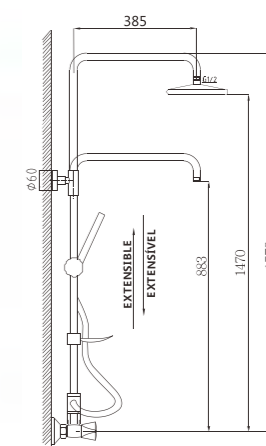

S-5019 "20cm"

INVERSOR ---(3138)
BICHA ---2031(1.7M)
C/CHUVEIRO ---168,S-5019

CASTELO(3013)

LINHA CLÁSSICA

H110213C

Coluna de duche com torneira
Shower column with faucet
Columna de ducha con grifería

S-5019 "20cm"