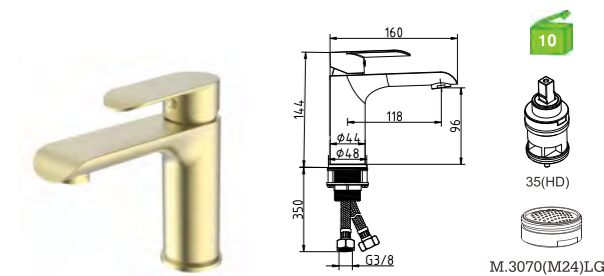

A60UP1BL-1
Monocomando lavatório
Basin mixer
Monomando lavabo

C/bicha certificada
S/VÁLVULA

A60UP1LG
Monocomando lavatório alto
Basin mixer
Monomando lavabo alto

C/bicha certificada
S/VÁLVULA

A60UP1LG-1
Monocomando lavatório
Basin mixer
Monomando lavabo