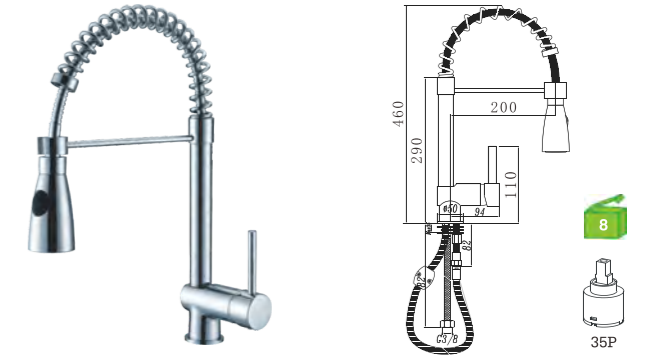

C35GK17C
Monocomando de lava-loiça industrial
Industry kitchen mixer
Monomando de fregadero industrial
C/CHUVEIRO--161
BICHA ---2024

C/bicha certificada