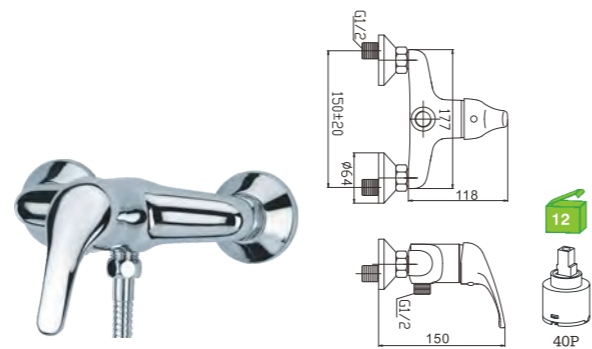

C/Bicha Certificada
S/VÁLVULA

A68M4C
Monocomando bidé
Bidet mixer
Monomando bidet

C/Bicha Certificada
S/VÁLVULA

A68M2C
Monocomando banheira
Bath/shower mixer
Monomando baño
C/CHUVEIRO---168
BICHA ---2031(1.7M)
SUPORTE ---JH
INVERSOR ---3030