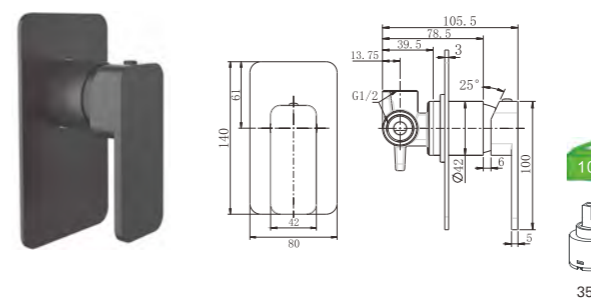

Acessorios P/Conjuntos Preto

D21RP13BL(B)
Monocomando embutido 1 via
Built-in mixer
Monomando empotrado 1 via