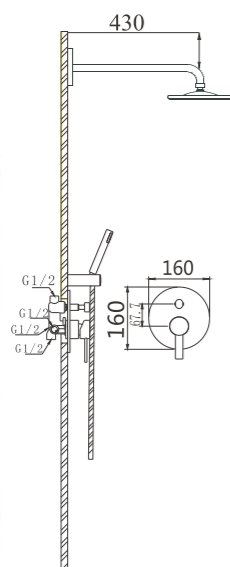

C/CHUVEIROS (S-5016)
C/BICHA (2030CR-1.7M)
C/HASTE (E-D702)
C/TOMADA C/SUPORTE(3092)

40P

LINHA LÍNEA

H33BM34C

Conj. Monocomando embutido 2 vias para e duche
Built-in shower mixer (2 vias)
Conj. Monomando empotrado 2 vias para ducha