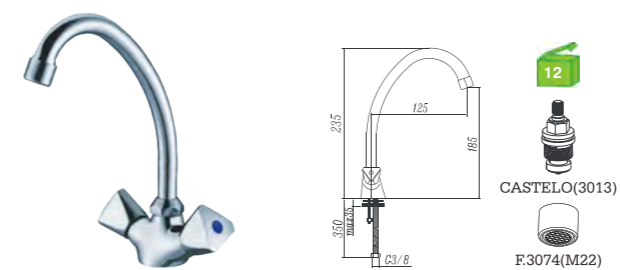

H11035C
Misturadora lava-loiça
Kitchen mixer
Monobloc fregadero
BICA ---3062

C/bicha certificada