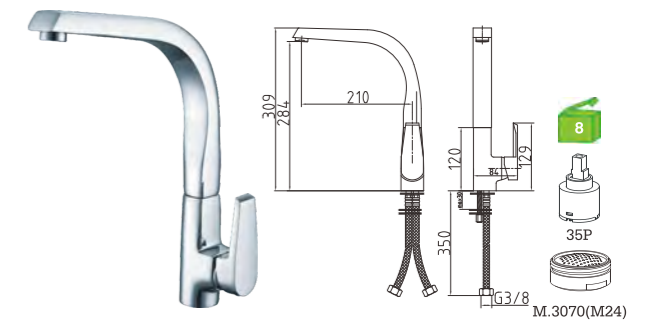

E37GM8C
Monocomando lava-loiça
Kitchen mixer
Monomando fregadero

C/bicha certificada