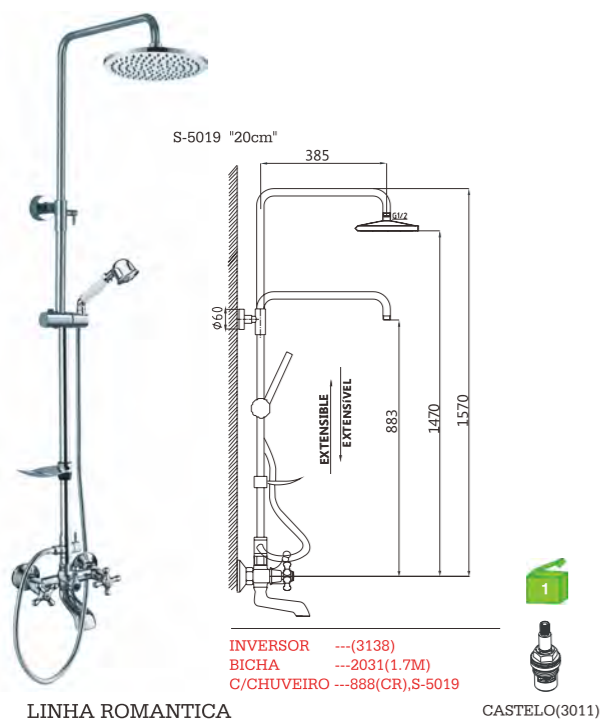

LINHA ROMANTICA

H15T14C
Coluna de duche com torneira
Shower column with faucet
Columna de ducha con grifería