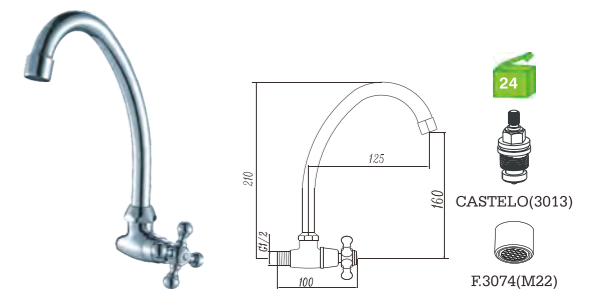

H11T5C
Misturadora lava-loiça
Kitchen mixer
Monobloc fregadero
BICA ---3062

C/bicha certificada

H11T8C
Torneira de balcão 1 água
Kitchen faucet
Grifo vertical 1 agua
BICA ---3062

H11T9C
Misturadora lava-loiça à parede bica alta
Wall mounted kitchen mixer
Monobloc fregadero pared (caño alto)
BICA ---3069