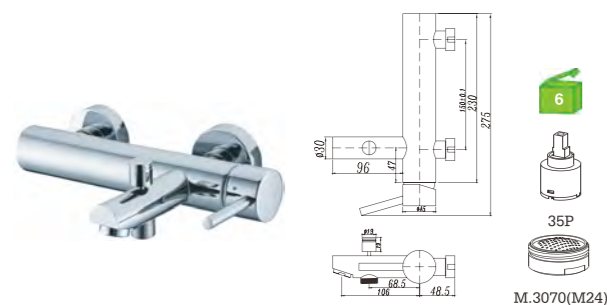

E34GP2C
Monocomando banheira
Bath/shower mixer
Monomando baño
C/CHUVEIRO---916
BICHA ---2031(1.7M)
SUPORTE ---TH
INVERSOR ---3037