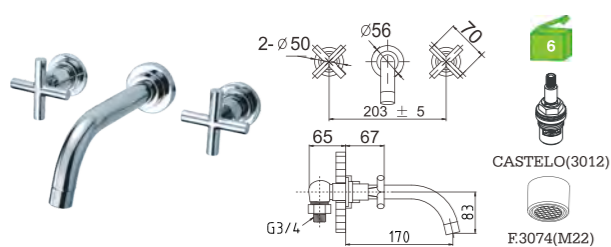

LINHA NICE

C30X11C S/VÁLVULA
Misturadora lavatório embutido
In wall basin mixer
Monobloc lavabo empotrado