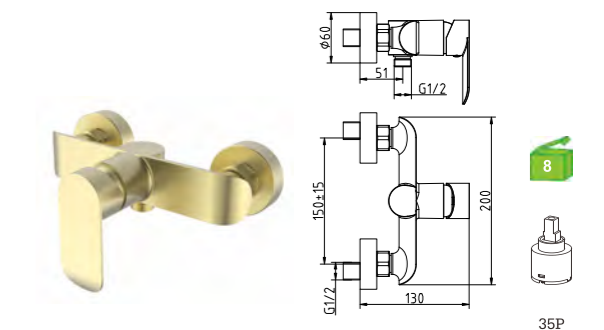

A60UP3LG
Monocomando duche
Shower mixer
Monomando ducha
C/CHUVEIRO---190LG
BICHA ---2030LG(1.5M)
SUPORTE ---PH(LG)