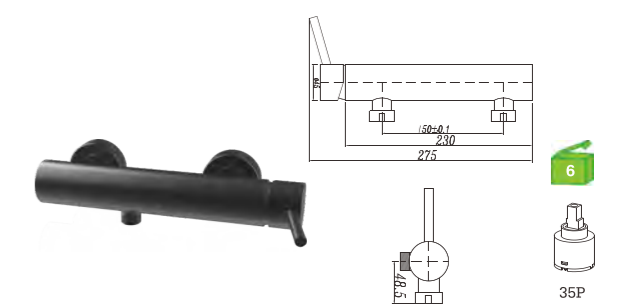

E34GP3BL
Monocomando duche
Shower mixer
Monomando ducha
CHUVEIRO ---612BL
BICHA ---2032BL(1.5M)
SUPORTE ---PH(BL)