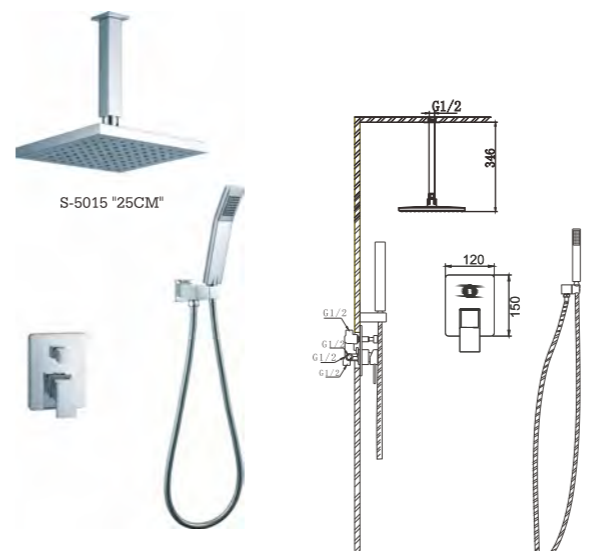

35P

LINHA PLANA

C51FX13C

Conj. Monocomando embutido 1 via p/duche
Built-in shower mixer (1 via)
Conj. Mezclador empotrado 1 via para ducha

S-5015 "25CM"

C/CHUVEIROS (S-5015, 922)
C/BICHA (2030CR-1.7M)
C/HASTE (E-D704)
C/TOMADA (3091)
C/SUPORTE(KH)

35P

LINHA PLANA

C51FX33C

Conj. Monocomando embutido 2 vias p/duche
Built-in shower mixer (2 vias)
Conj. Mezclador empotrado 2 vias para ducha

S-5015 "25CM"

C/CHUVEIROS (S-5015, 925)
C/BICHA (2030CR-1.7M)
C/HASTE (ED-696)
C/TOMADA C/SUPORTE(3093)