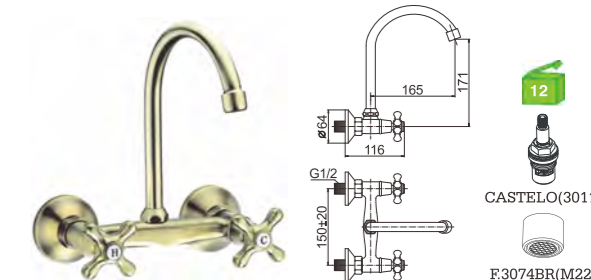

H15T9BR
Misturadora lava-loiça à parede bica alta
Wall mouted kitchen mixer
Monobloc fregadero pared (caño alto)
BICA ---3068(BR)