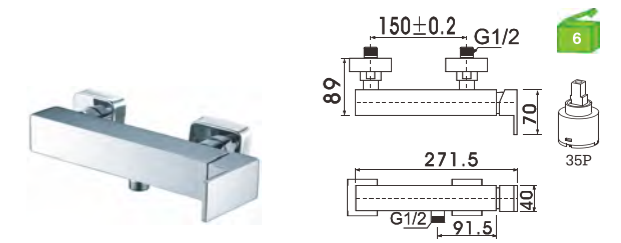

C51FX3C
Monocomando duche
Shower mixer
Monomando ducha
C/CHUVEIRO ---922
BICHA ---2030CR(1.7M)
SUPORTE ---KH