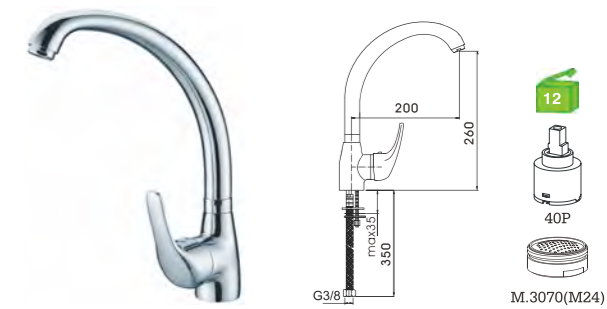

C17DF8C
Monocomando lava-loiça à banca bica alta
Kitchen mixer
Monomando fregadero (caño tubular)

BICHA ---3064

C/bicha certificada

M.3070(M24)