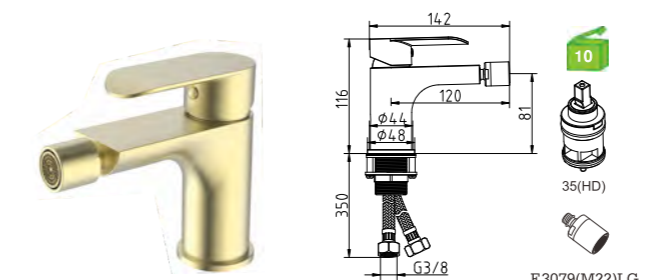

A60UP4LG
Monocomando bidé
Bidet mixer
Monomando bidet

C/bicha certificada
S/VÁLVULA

Linha Pacífico

DOURADO ESCOVADO

Pacifico Series