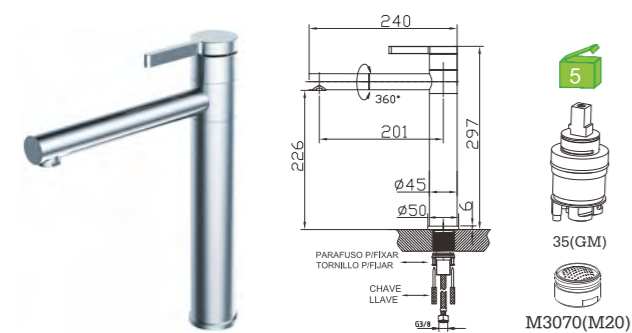

D23FL5C
Monocomando de lava-loiça
Kitchen mixer
Monomando de fregadero

C/bicha certificada