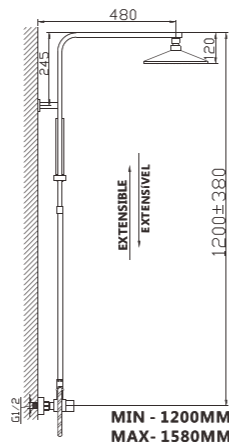

BICHA ---2030CR(1.7M)
C/CHUVEIRO ---922,S-5015

35P

LINHA PLANA

C51FX24C

Coluna de banheira com torneira
Bath/shower column with faucet
Columna de baño-ducha con grifería