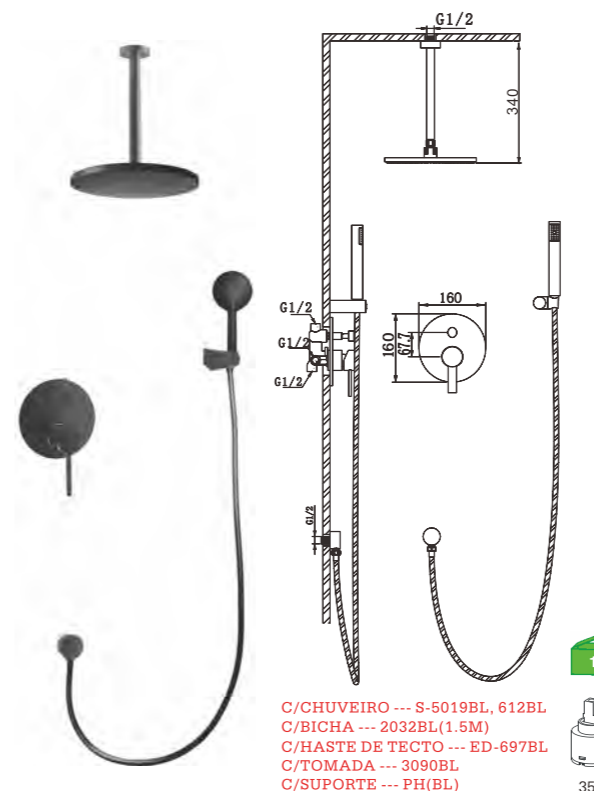

D21RP42BL(B)
Monocomando embutido 2 vias
Built-in mixer
Monomando empotrado 2 vias

Conjuntos de embutir Preto

C/CHUVEIRO --- S-5019BL
C/HASTE --- E-D702BL

35P

D26FK23BL
Monocomando embutido 1 via
Built-in mixer
Monomando empotrado 1 via