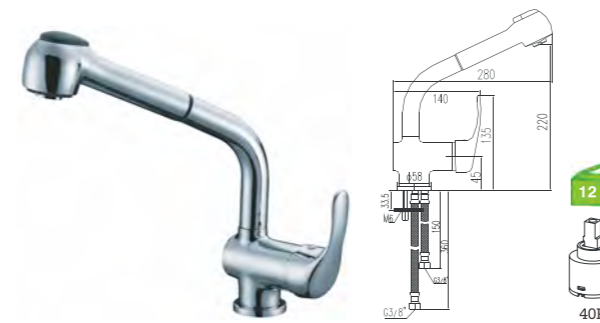

R26M17C C/Bicha Certificada
Monocomando lava-loiça com chuveiro
Kitchen mixer with pull out shower
Monomando fregadero extraible
C/CHUVEIRO ---172
BICHA ---2028(1.5M)