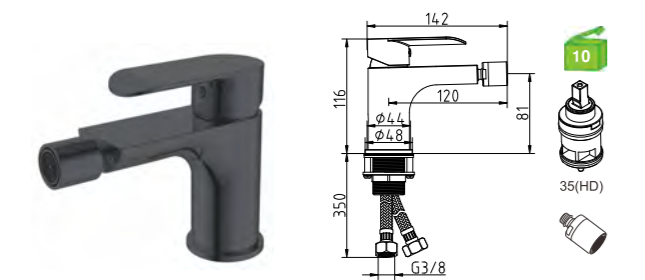

A60UP4BL
Monocomando bidé
Bidet mixer
Monomando bidet

C/bicha certificada
S/VÁLVULA