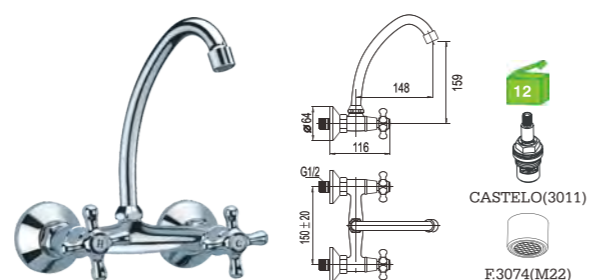

C/bicha certificada
S/VALVULA

H15T4BR
Misturadora bidé
Bidet mixer
Monobloc bidet

C/bicha certificada
S/VALVULA

H15T3C
Misturadora ducha
Shower mixer
Monobloc ducha
C/CHUVEIRO---888CR
BICHA ---2031(1.7M)
SUPORTE ---MH