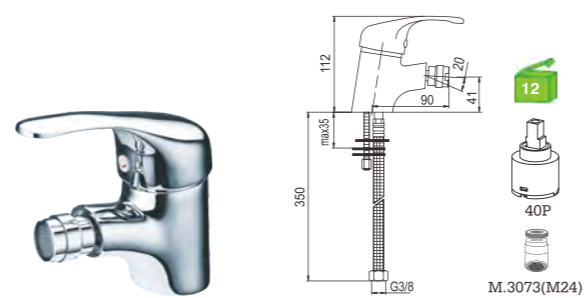

Linha Barcelona

Barcelona Series

C15DF1C
Monocomando lavatório
Basin mixer
Monomando lavabo

C/bicha certificada
S/VÁLVULA

M.3070(M24)

C15DF4C
Monocomando bidé
Bidet mixer
Monomando bidet

C/bicha certificada
S/VÁLVULA