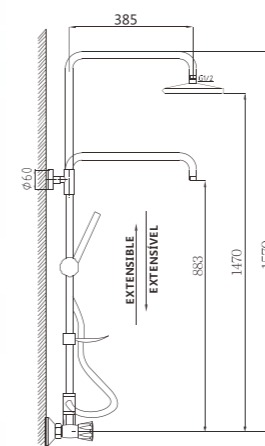

S-5019 "20cm"

INVERSOR ---(3138)
BICHA ---2031(1.7M)
C/CHUVEIRO ---168,S-5019

CASTELO(3013)

LINHA CLÁSSICA

H110213C

Coluna de duche com torneira
Shower column with faucet
Columna de ducha con grifería