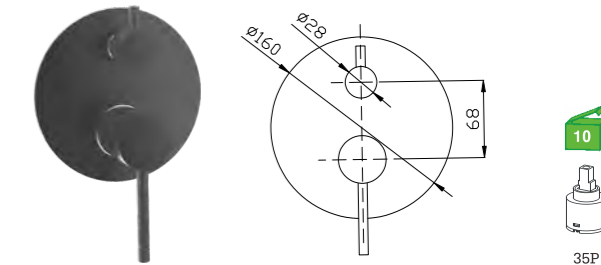

35P

D26FK42BL(B)
Monocomando embutido 2 vias
Built-in mixer
Monomando empotrado 2 vias