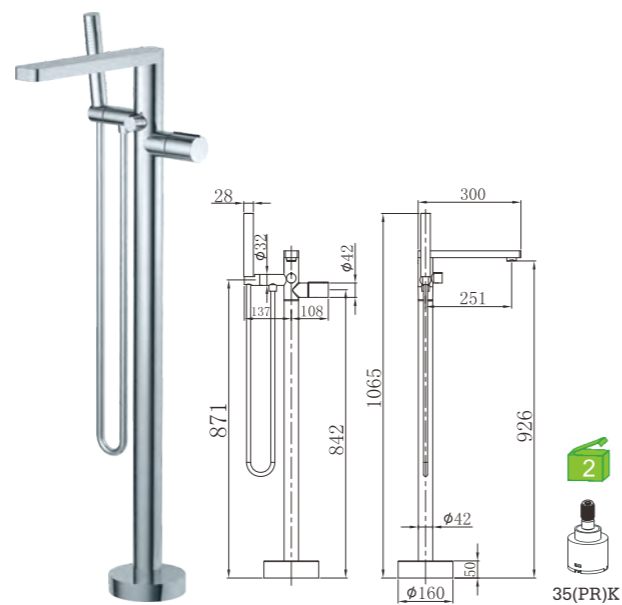

Torneira de Banheira

D25WR25C
Monocomando de banheira e duche, montagem ao chão
 Single-lever bath/shower mixer, floor-mounted
 Monomando para baño y ducha de pie

D25WR25BL
Monocomando de banheira e duche, montagem ao chão
 Single-lever bath/shower mixer, floor-mounted
 Monomando para baño y ducha de pie