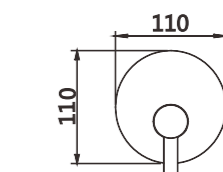

H33BM52C(B)

Monocomando embutido 2 vias
Built-in mixer 2 vias
Monomando empotrado 2 vias

LINHA LÍNEA

H33BM42C(B)

Monocomando embutido 3 vias
Built-in mixer 3 vias
Monomando empotrado 3 vias

LINHA LÍNEA

H33BM13C(B)