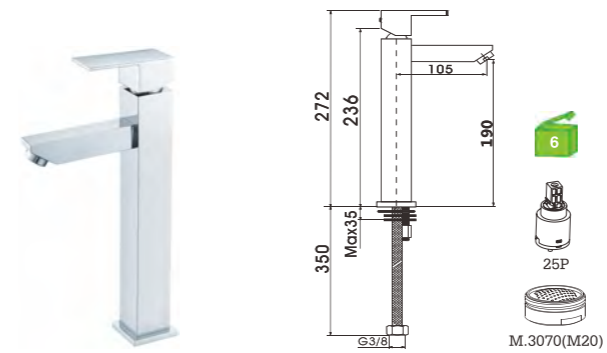

Linha Lavatório

Lavatorio Series

D22HK1C
Monocomando lavatório alto
Basin mixer
Monomando lavabo alto

C/bicha certificada

D22HB1C-1
Monocomando lavatório
Basin mixer
Monomando lavabo

C/bicha certificada

C53FD1C
Monocomando lavatório alto
Basin mixer
Monomando lavabo alto