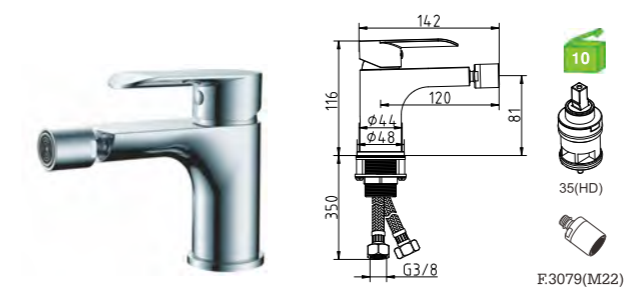

A60UP4C
Monocomando bidé
Bidet mixer
Monomando bidet
C/bicha certificada
S/VÁLVULA