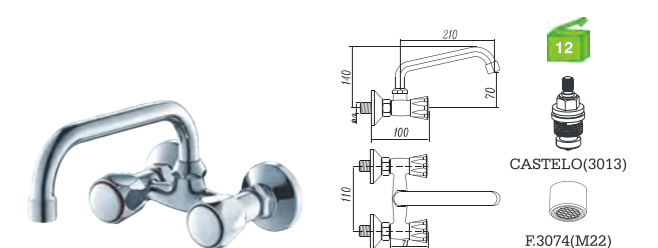

H11021C
Misturadora lavatório
Basin mixer
Monobloc lavabo

C/bicha certificada
S/VALVULA

H11024C
Misturadora bidé
Bidet mixer
Monobloc bidet

C/bicha certificada
S/VALVULA

H110229C
Torneira à parede bica alta 1 água
Wall mounted faucet
Grifo pared 1 agua
BICA ---3069