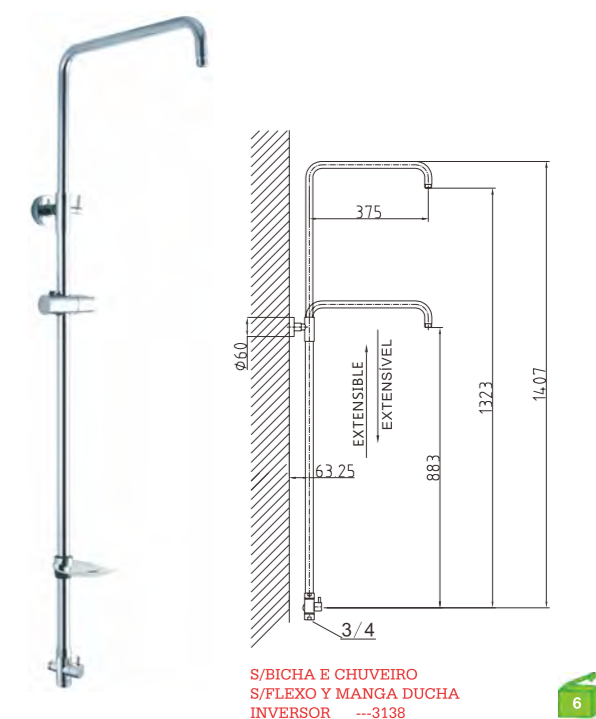

9704

Coluna com inverter p/duche e banheira
Shower column with inverter for bath/shower
Barra telescópica con distribuidor

Invisor

Invisor

Invisor(bronze)

Invisor