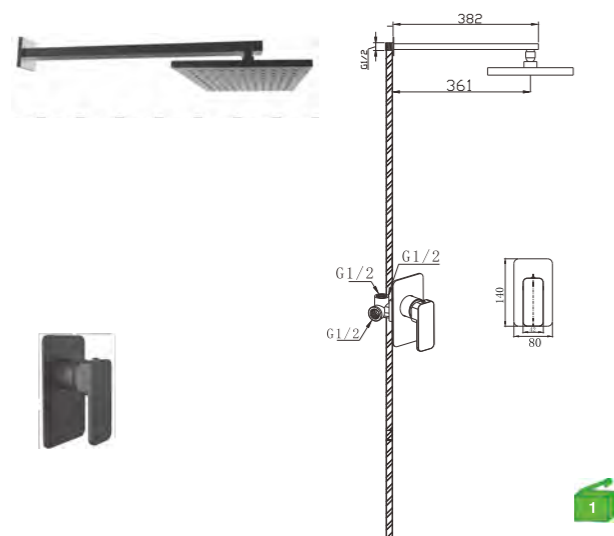

Conjuntos de embutir Preto

C/CHUVEIRO --- S-5018BL
C/HASTE --- E-D704BL

D21RP23BL
Monocomando embutido 1 via
Built-in mixer
Monomando empotrado 1 via