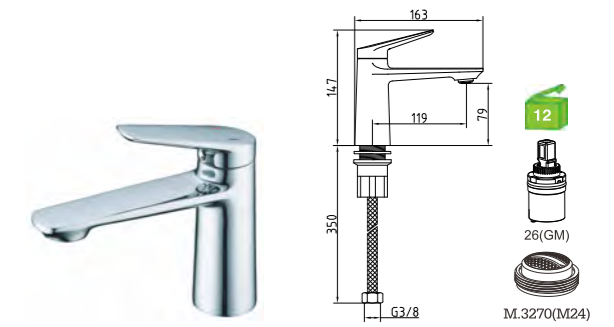

 Acessórios Accessories 77 / 84

Linha Ártico

CROMO

Artico Series

A51PF1C
Monocomando lavatório alto
Basin mixer
Monomando lavabo alto

C/bicha certificada
S/VÁLVULA

A51PF1C-1
Monocomando lavatório
Basin mixer
Monomando lavabo