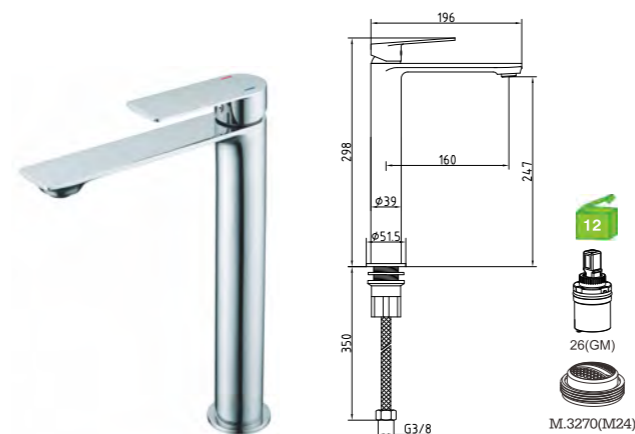

Linha Atlântico CROMO

Atlantico Series

A52PE1C
Monocomando lavatório alto
Basin mixer
Monomando lavabo alto

C/bicha certificada
S/VÁLVULA