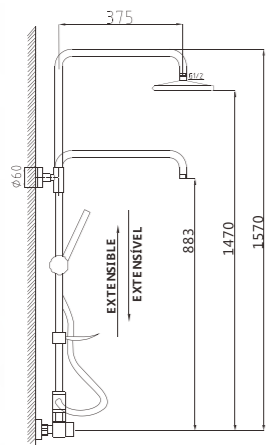

S-5015 "25cm"

INVERSOR ---(3138)
BICHA ---2030CR(1.7M)
C/CHUVEIRO ---925,S-5015

35P

LINHA PLANA

C51FX73C

Coluna de duche com torneira
Shower column with faucet
Columna de ducha con grifería