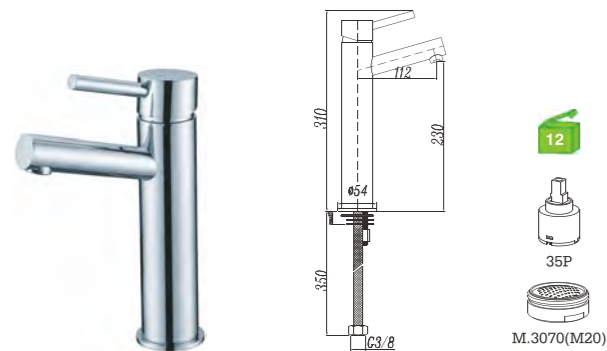

E34GP1C
Monocomando lavatório alto
Basin mixer
Monomando lavabo alto
C/bicha certificada S/VÁLVULA