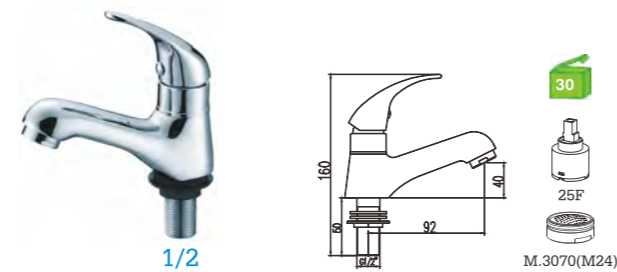

680
Torneira lavatório coluna
Basin tap
Grifo lavabo