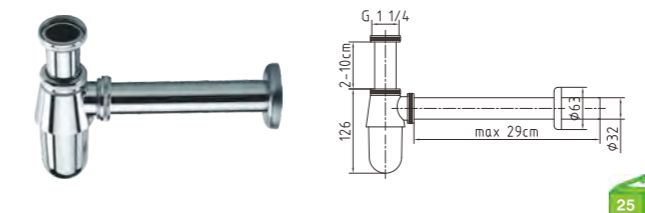

25
131B
Sifão de garrafa