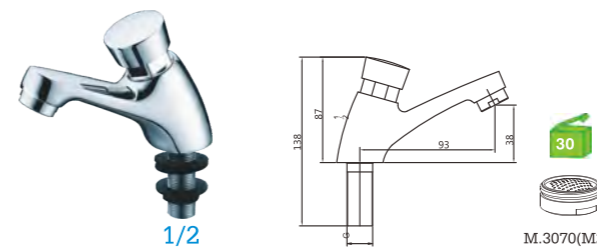

221
Torneira temporizada p/lavatório
Timer basin mixer
Gfifería temporizada