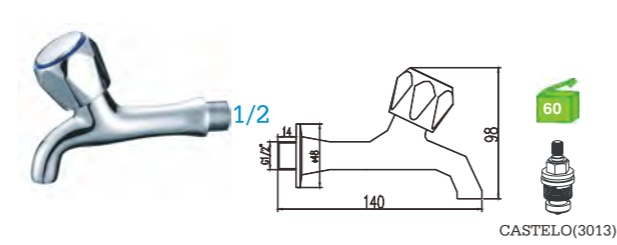

670
Torneira de serviço à parede
Wall mounter tap
Grifo de servicio pared