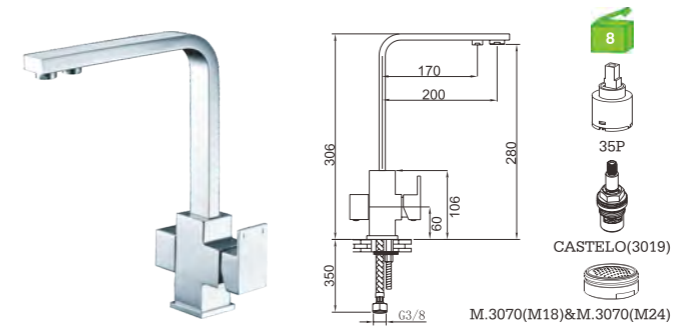

C/bicha certificada

C51FT1C
Monocomando lavatório alto
 Basin mixer
 Monomando lavabo alto

C/bicha certificada
 S/VÁLVULA

C51FT1C-1
Monocomando lavatório
 Basin mixer
 Monomando lavabo

C/bicha certificada
 S/VÁLVULA