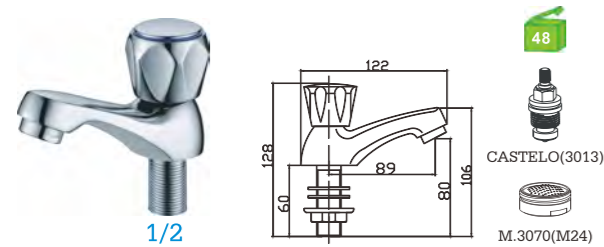

660
Torneira de serviço à parede
Wall mounter tap
Grifo de servicio pared

777
Torneira lavatório coluna
Basin tap
Grifo lavabo

695
Torneira lava-loiça coluna
Column kitchen faucet
Fregadero - un agua

121C 1/2"X3/8"
121D 1/2"X1/2"
Torneira esquadria
Llave