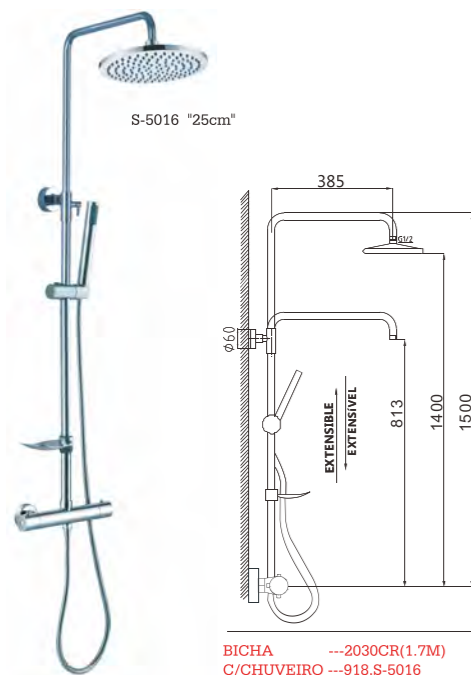

H34GF33C
Conj. De duche termostática com torneira
Thermostatic shower column with faucet
Conj. De ducha termostatico con grifería