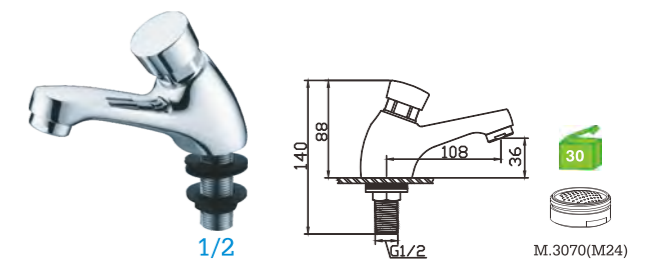

222
Torneira temporizada p/lavatório
Timer basin mixer
Gfifería temporizada