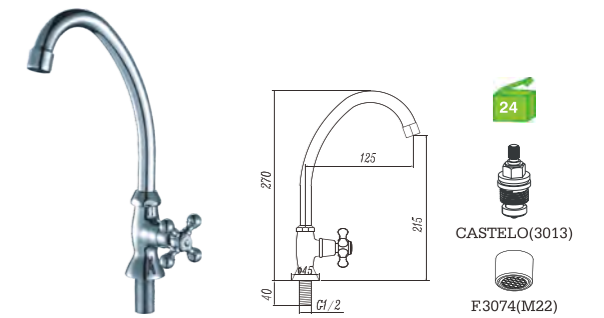

H11T8C
Torneira de balcão 1 água
Kitchen faucet
Grifo vertical 1 agua
BICA ---3062