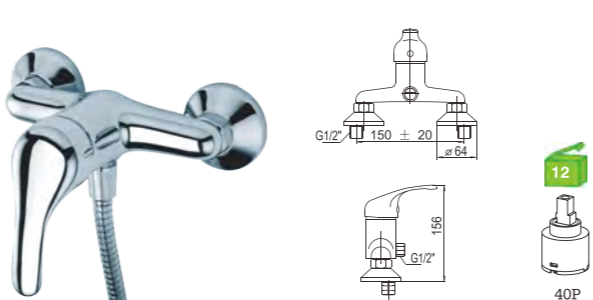

C15DF3C
Monocomando duche
Shower mixer
Monomando ducha

C/CHUVEIRO---168
BICHA ---2031(1.7M)
SUPORTE ---JH

M.3070(M24)