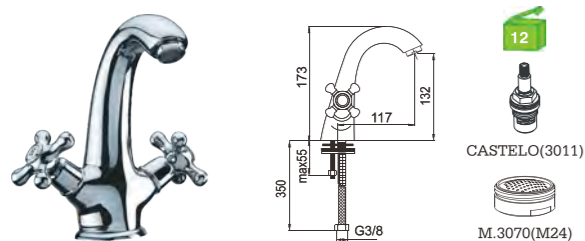

Linha Romantica

Romantica Series

H15T2C
Misturadora banheira
Bath/shower mixer
Monobloc baño
C/CHUVEIRO---888CR
BICHA ---2031(1.7M)
SUPORTE ---MH

H15T2BR
Misturadora banheira
Bath/shower mixer
Monobloc baño
C/CHUVEIRO---888BR
BICHA ---2030BR(1.7M)
SUPORTE ---MH(BR)