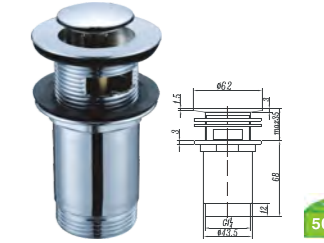

3072(M24)
 Perlator Eco - com sistema de poupança de água
 Eco Tap Aerator - with water saving system
 Aireador Eco - con sistema de ahorro de agua

7016
 Válvula automática para lavatório

7026
 Vareta

134K(BR) Bronze
 Válvula click-clack para lavatório