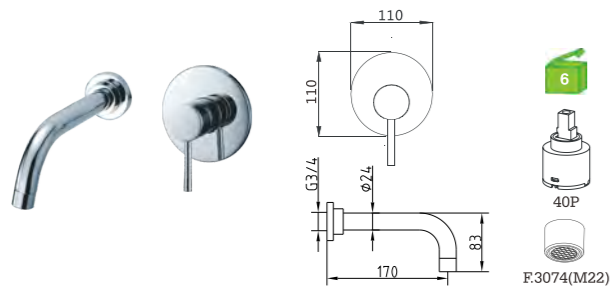

LINHA LÍNEA

H33BM12C S/VÁLVULA
Monocomando lavatório embutido
In wall basin mixer
Monomando lavabo empotrado