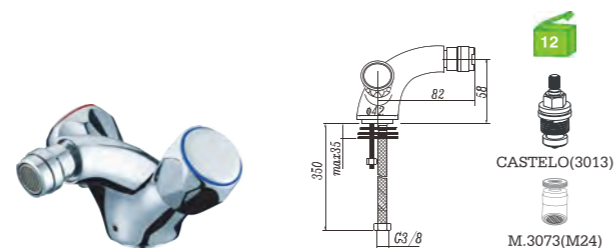

H11024C
Misturadora bidé
Bidet mixer
Monobloc bidet

C/bicha certificada
S/VALVULA