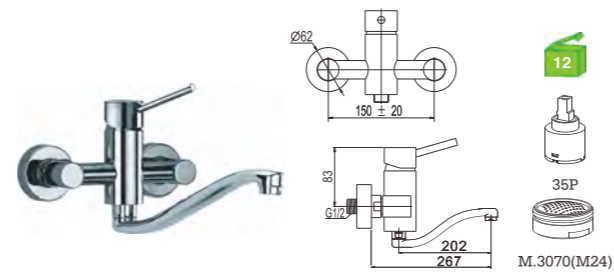

Linha Flash

Flash Series

E34GP6C
Monocomando lava-loiça à parede bica baixa
Wall mounted kitchen mixer
Monomando Fregadero pared (caño bajo)
BICA ---3060