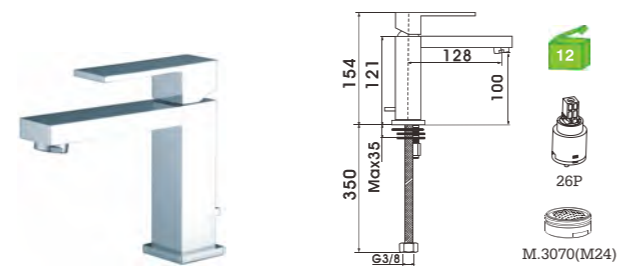

C51FT1C-1
Monocomando lavatório
Basin mixer
Monomando lavabo

C/bicha certificada
S/VÁLVULA