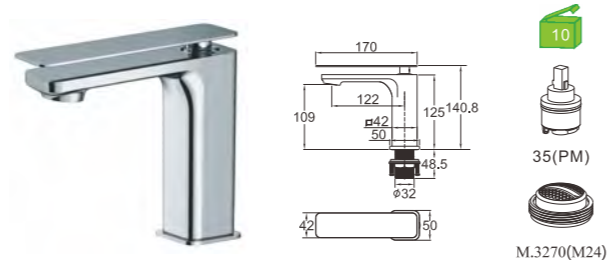

Linha Lavatório

Lavatorio Series

D22HK1C
Monocomando lavatório alto
Basin mixer
Monomando lavabo alto

C/bicha certificada

D22HB1C-1
Monocomando lavatório
Basin mixer
Monomando lavabo

C/bicha certificada

C53FD1C
Monocomando lavatório alto
Basin mixer
Monomando lavabo alto