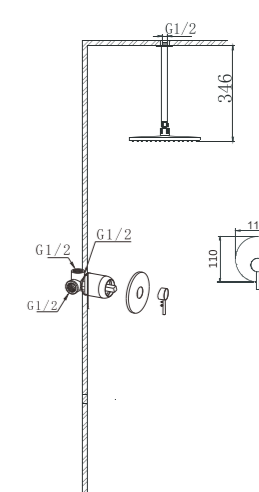

40P

LINHA LÍNEA

H33BM43C

Conj. Monocomando embutido 2 vias p/ duche
Kit built-in shower mixer (2 vias)
Conj. Monomando empotrado 2 vias para ducha

S-5019 "20CM"

C/CHUVEIROS (S-5019)
C/HASTE (ED-697)

40P

LINHA LÍNEA