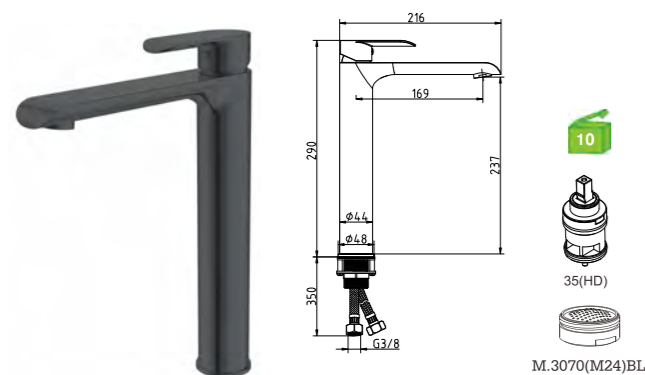

Linha Pacífico

PRETO

Pacifico Series

A60UP1BL
Monocomando lavatório alto
Basin mixer
Monomando lavabo alto

C/bicha certificada
S/VÁLVULA