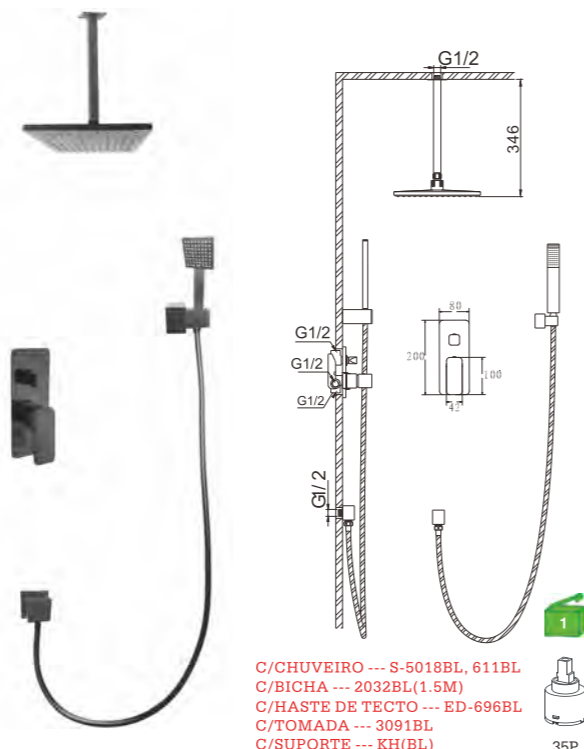

C/CHUVEIRO --- S-5018BL, 611BL
C/BICHA --- 2032BL(1.5M)
C/HASTE DE TECTO --- ED-696BL
C/TOMADA --- 3091BL
C/SUORTE --- KH(BL)

D21RP45BL
Conj.Monocomando embutido 2 vias para duche
Built-in shower mixer
Conj.Monomando empotrado 2 vias para ducha