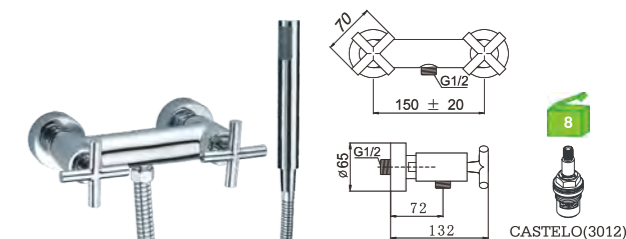

Linha Nice

C30X3C
Misturadora duche
Shower mixer
Monobloc ducha
C/CHUVEIRO--918
BICHA ---2030CR(1.7M)
SUPORTE ---TH