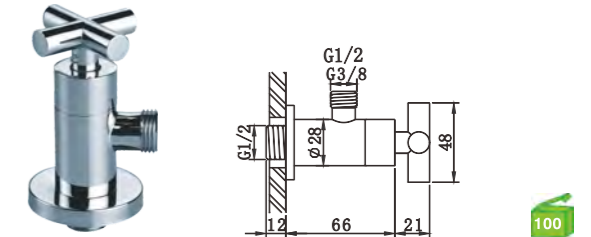

251C 1/2"X3/8"
251D 1/2"X1/2"
Torneira esquadria
Llave