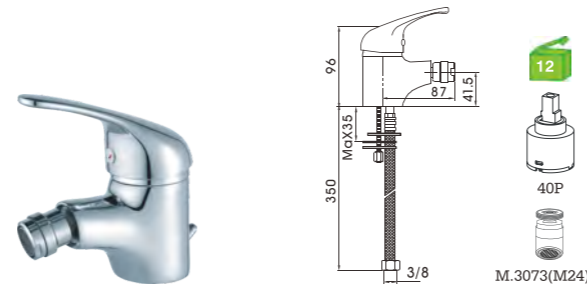

R26M4C C/Bicha Certificada
Monocomando bidé
Bidet mixer
Monomando bidet