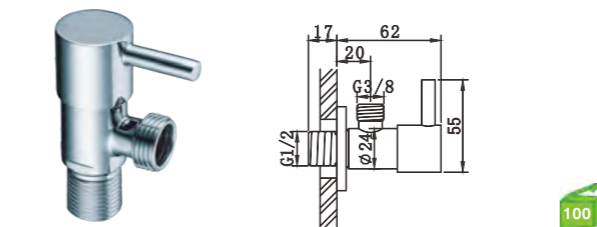

250C 1/2"X3/8"
250D 1/2"X1/2"
Torneira esquadria
Llave