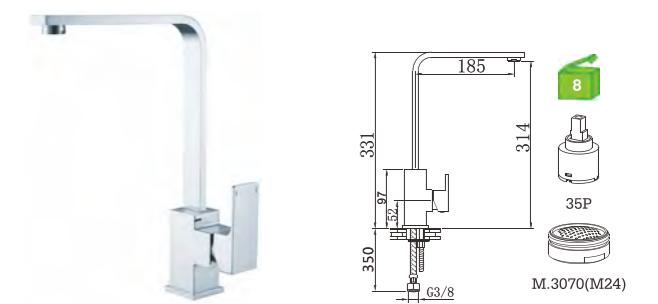

C53FX8C
Monocomando lava-loiça
Kitchen mixer
Monomando fregadero

M.3070(M24)