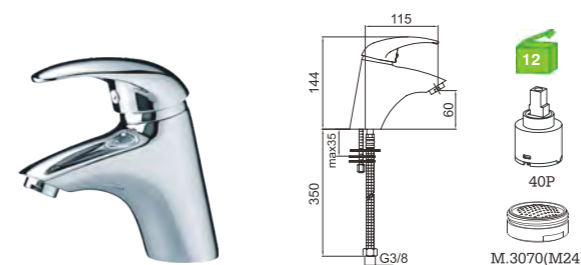

Linha Saturno

C21N1C
Monocomando lavatório
Basin mixer
Monomando lavabo

C/bicha certificada
S/VÁLVULA