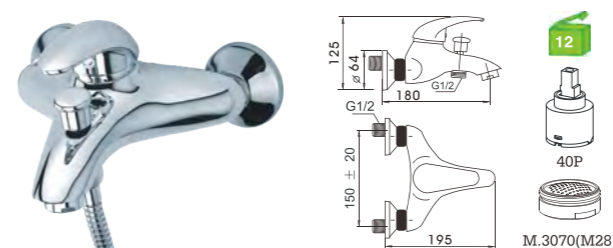

C21N2C
Monocomando banheira
Bath/shower mixer
Monomando baño
C/CHUVEIRO---128C
BICA ---2031(1.7M)
SUPORTE ---JH
INVERSOR ---3031