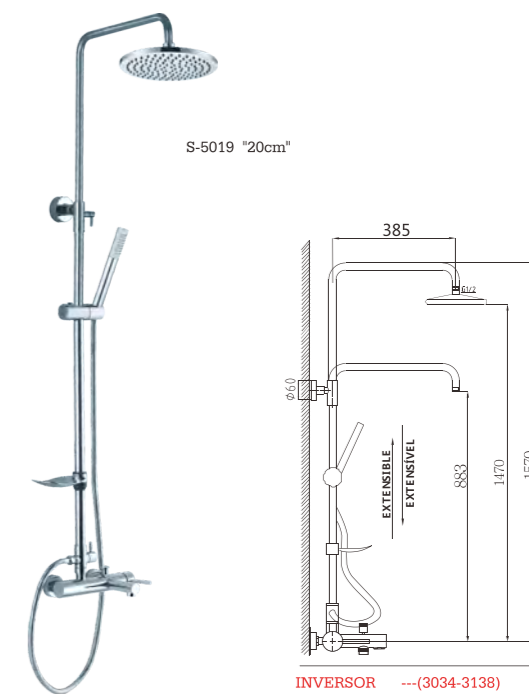

Security against the hot

Precision copper gravity casting

CONJUNTOS PARA

Banheira e duche

INVERSOR ---(3138)
BICHA ---2031(1.7M)
C/CHUVEIROS ---916,S-5019

LINHA FLASH

E34GP13C
Coluna de duche com torneira
Shower column with faucet
Columna de ducha con grifería