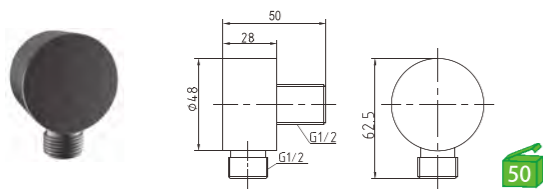

Acessorios P/Conjuntos

Preto

3090BL
Tomada de água
Toma de água