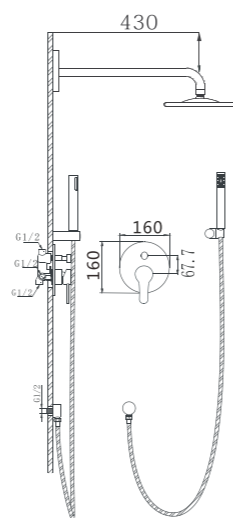

C/CHUVEIROS (S-5019, 916)
C/BICHA (2031-1.7M)
C/HASTE (E-D702)
C/TOMADA (3090)
C/SUPORTE (TH)

LINHA KING

R26M33C

Conj. Monocomando embutido 2 vias p/duche
Kit built-in shower mixer (2 vias)
Conj. Monomando empotrado 2 vias p/ducha