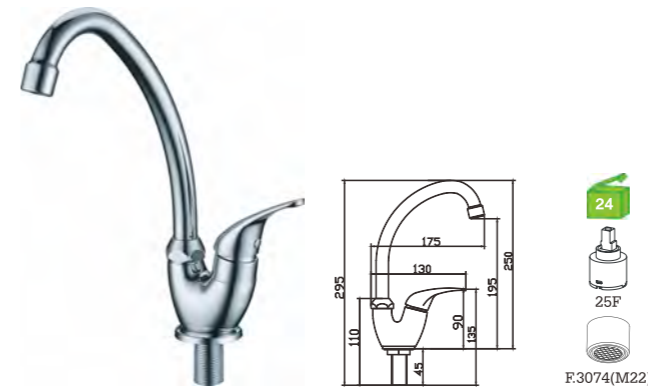

695
Torneira lava-loiça coluna
Column kitchen faucet
Fregadero - un agua