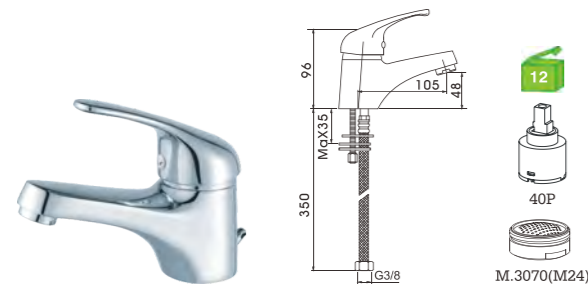

R26M1C C/Bicha Certificada
Monocomando lavatório
Basin mixer
Monomando lavabo