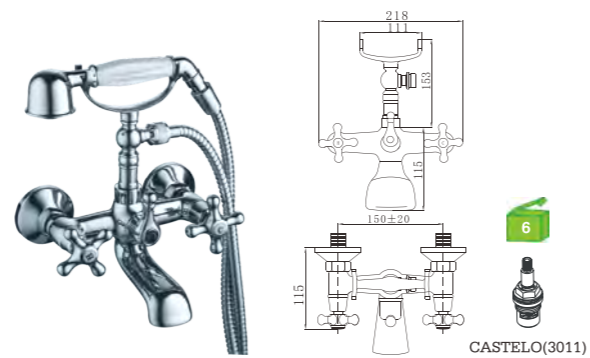

Linha Romantica

Romantica Series

H15T2C
Misturadora banheira
Bath/shower mixer
Monobloc baño
C/CHUVEIRO---888CR
BICHA ---2031(1.7M)
SUPORTE ---MH

H15T2BR
Misturadora banheira
Bath/shower mixer
Monobloc baño
C/CHUVEIRO---888BR
BICHA ---2030BR(1.7M)
SUPORTE ---MH(BR)