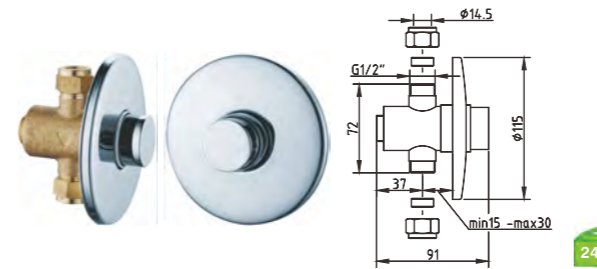

390
Torneira temporizada embutido p/duche
Built-in timer shower mixer
Gfifería temporizada empotrado para ducha