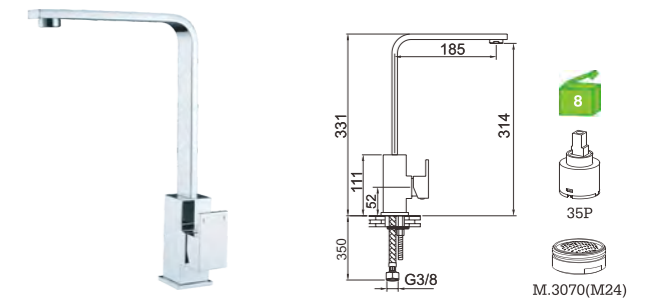

C51FX8C
Monocomando lava-loiça
Kitchen mixer
Monomando fregadero

C/bicha certificada