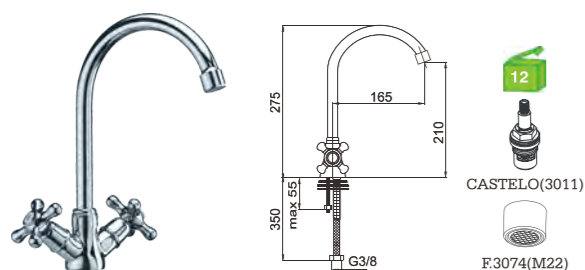

H15T5C
Misturadora lava-loiça
Kitchen mixer
Monobloc fregadero
BICA ---3068

C/bicha certificada