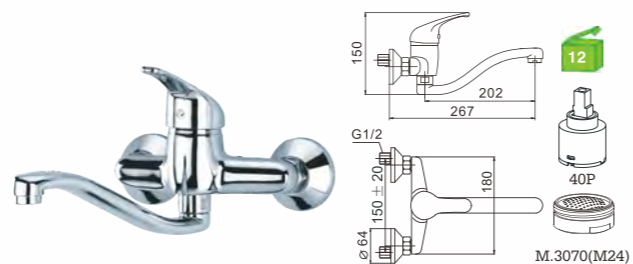

R26M6C
Monocomando lava-loiça à parede bica baixa
Wall mounted kitchen mixer
Monomando fregadero pared (caño baixo)
BICA ---3060