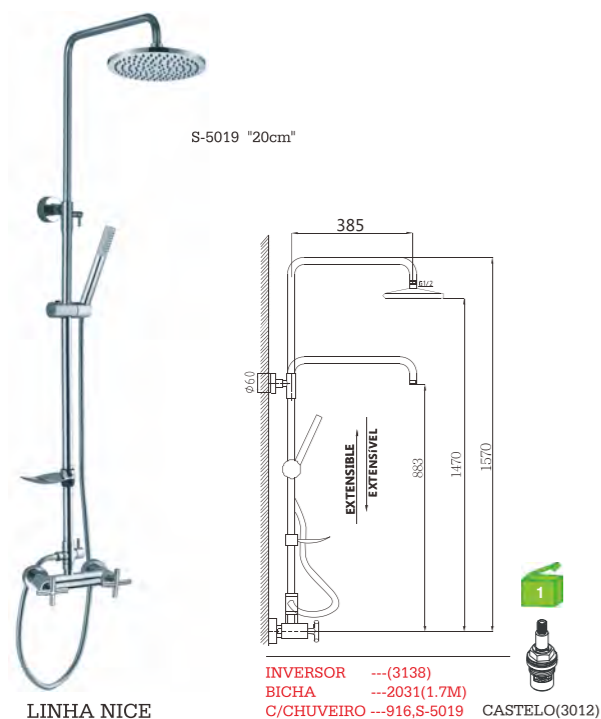

INVERSOR ---(3138)
BICHA ---2031(1.7M)
C/CHUVEIRO ---168,S-5019

CASTELO(3013)

LINHA CLÁSSICA

H110313C

Coluna de duche com torneira
Shower column with faucet
Columna de ducha con grifería

LINHA NICE

C36X13C
Coluna de duche com torneira
Shower column with faucet
Columna de ducha con grifería