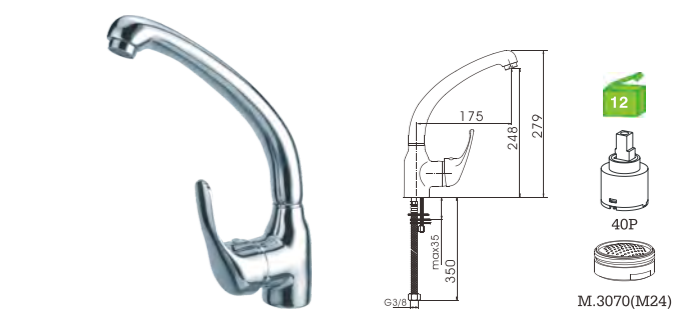

C16DF8C
Monocomando lava-loiça à banca bica alta-fundida
Kitchen mixer
Monomando fregadero (caño fundido)

BICHA ---3065

C/bicha certificada

M.3070(M24)