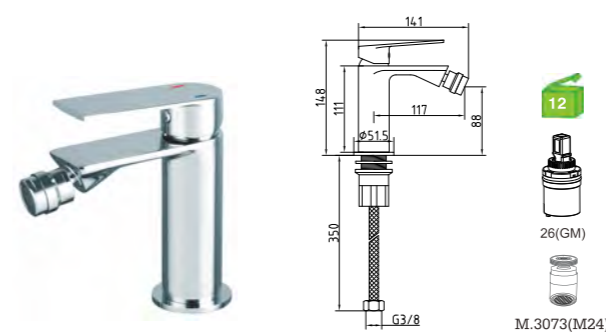

A52PE4C
Monocomando bidé
Bidet mixer
Monomando bidet

C/bicha certificada
S/VÁLVULA