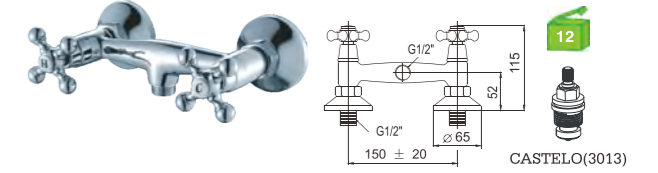

H11T3C
Misturadora duche
Shower mixer
Monobloc ducha
C/CHUVEIRO---168
BICHA ---2031(1.7M)
SUPORTE ---JH