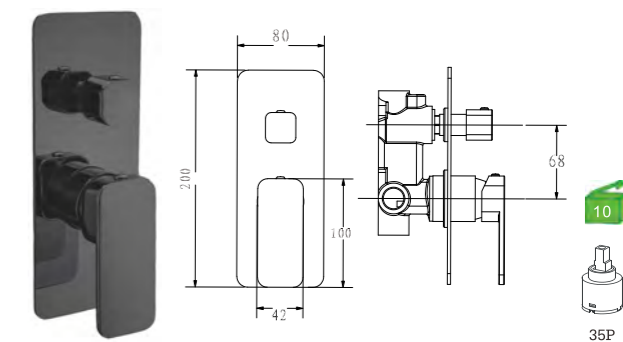

D21RP42BL(B)
Monocomando embutido 2 vias
Built-in mixer
Monomando empotrado 2 vias