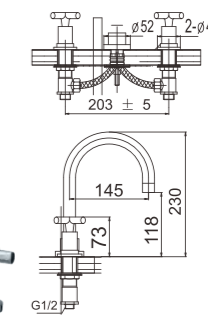

C30X10C
Misturadora lavatório 3 furos
Basin mixer
Monobloc lavabo

S/VÁLVULA