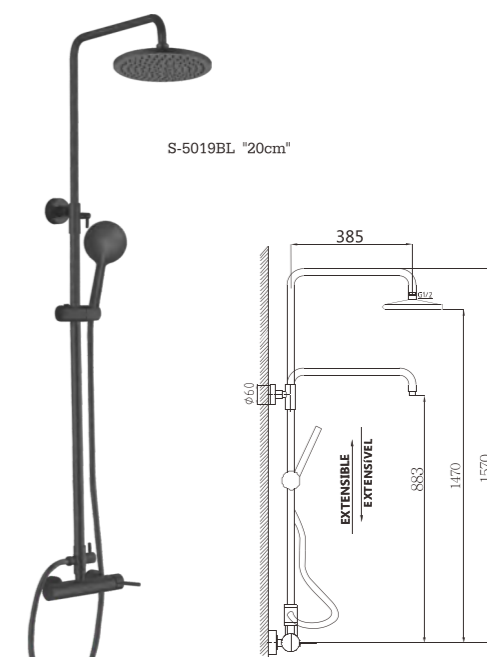

INVERSOR ---3138BL
BICHA ---2032BL(1.50M)
C/CHUVEIROS ---612BL,S-5019BL

LINHA FLASH

E34GP13BL
Coluna de duche com torneira
Shower column with faucet
Columna de ducha con grifería