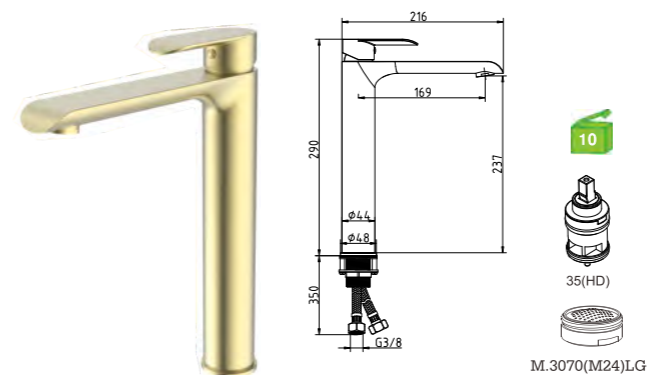

A60UP1LG
Monocomando lavatório alto
Basin mixer
Monomando lavabo alto

C/bicha certificada
S/VÁLVULA