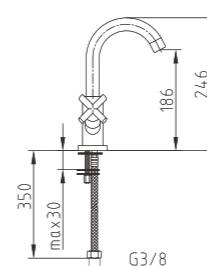

C36X1C-1
Misturadora lavatório
Basin mixer
Monobloc lavabo

C/bicha certificada
S/VÁLVULA

C36X1C
Misturadora lavatório alto
Basin mixer
Monobloc lavabo alto

C/bicha certificada
S/VÁLVULA

C30X4C
Misturadora bidé
Bidet mixer
Monobloc bidet