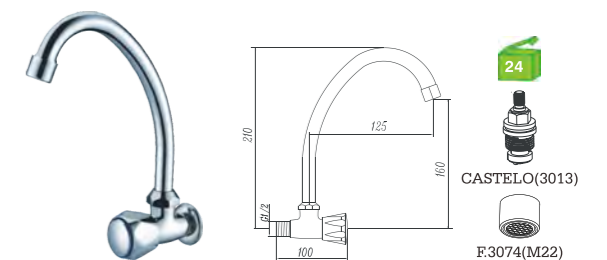

H110219C
Torneira à parede bica alta 1 água
Wall mounted faucet
Grifo pared 1 agua
BICA ---3062