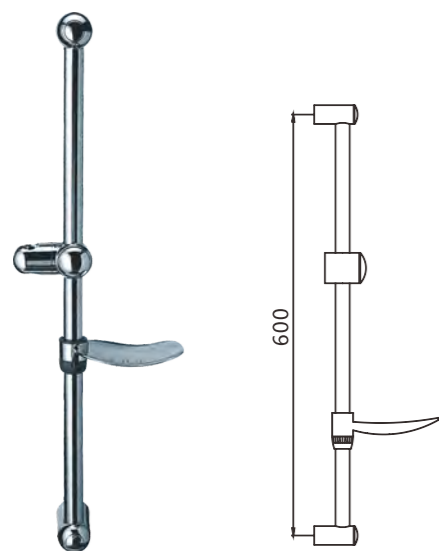

Linha Rampa

9712