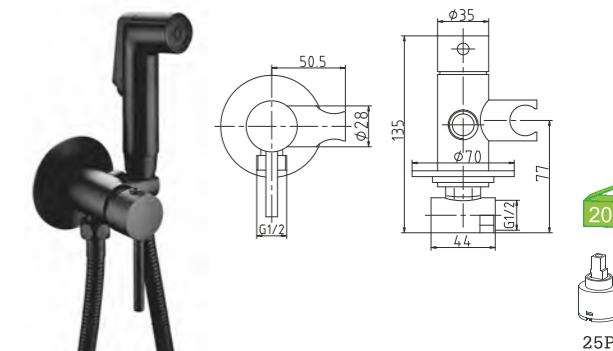

L11CA4BL
Misturadora de encastrar para bidê/WC. Chuveiro em ABS - EloR
Concealed single lever mixer bidet/toilets. ABS hand shower - EloR
Mezclador de empotrar para bidê/WC. Ducha en ABS - EloR