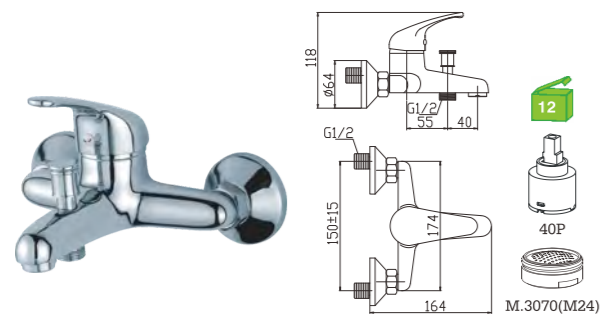

C/Bicha Certificada
S/VÁLVULA

A68M4C
Monocomando bidé
Bidet mixer
Monomando bidet

C/Bicha Certificada
S/VÁLVULA

A68M2C
Monocomando banheira
Bath/shower mixer
Monomando baño
C/CHUVEIRO---168
BICHA ---2031(1.7M)
SUPORTE ---JH
INVERSOR ---3030