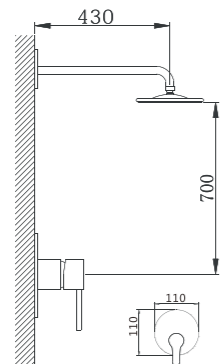

35P

LINHA PLANA

C51FX63C

Conj. Monocomando embutido 2 vias para duche
Built-in shower mixer (2 vias)
Conj. Monocomando empotrado 2 vias para ducha

Conjuntos de embutir

S-5019 "20CM"

C/CHUVEIROS (S-5019)
C/HASTE (E-D702)