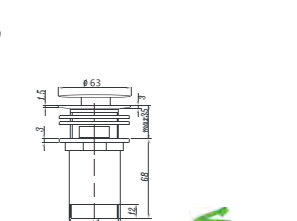

134F(BL) PRETO
Válvula click-clack para lavatório

134T
Válvula click-clack para lavatório