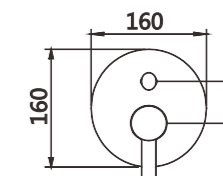

LINHA PLANA

C51FX43C(B)

Monocomando embutido 2 vias
Built-in mixer (2 vias)
Monomando empotrado 2 vias

LINHA PLANA

C51FX13C(B)

Monocomando embutido 1 via
Built-in mixer (1 via)
Monomando empotrado 1 via

LINHA LÍNEA