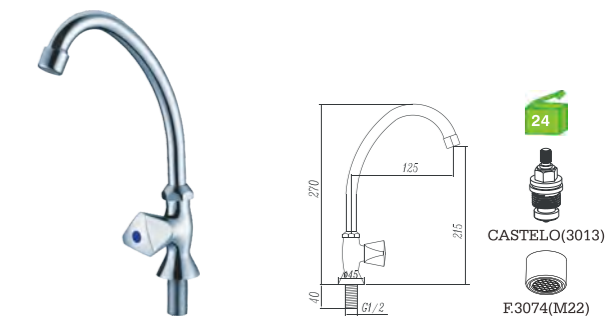

H11038C
Torneira de balcão 1 água
Kitchen faucet
Grifo vertical 1 agua
BICA ---3062