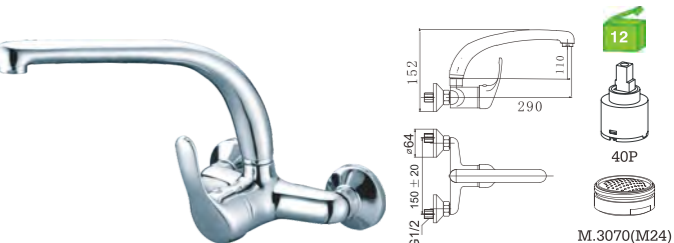

BICHA ---3060

M.3070(M24)

C16DF8C
Monocomando lava-loiça à banca bica alta-fundida
Kitchen mixer
Monomando fregadero (caño fundido)

BICHA ---3065

C/bicha certificada

M.3070(M24)

C17DF9C
Monocomando lava-loiça à parede bica alta-fundida
Wall mounted kitchen mixer
Monomando fregadero pared (caño fundido)