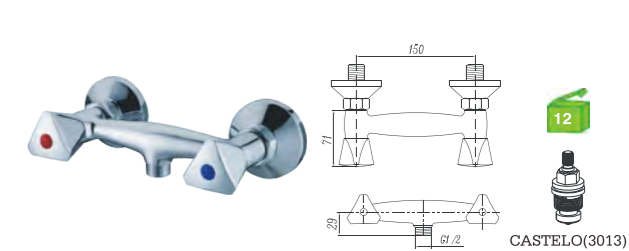

H110299C
Misturadora lava-loiça à parede bica alta – 11cm
Wall mounted kitchen mixer (11cm)
Monobloc fregadero pared (caño alto) – 11cm
BICA ---3069

Linha Clássica
Manipulo-03

Classica Series

H11032C
Misturadora banheira
Bath/shower mixer
Monobloc baño
C/CHUVEIRO---168
BICHA ---2031(1.7M)
SUPORTE ---JH