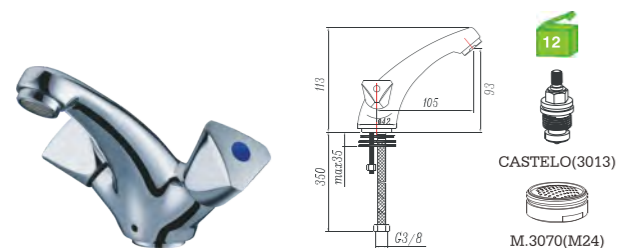

H11031C
Misturadora lavatório
Basin mixer
Monobloc lavabo

C/bicha certificada
S/VÁLVULA