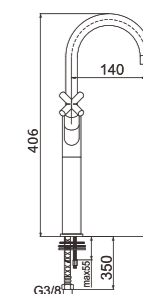

C36X1C-1
Misturadora lavatório
Basin mixer
Monobloc lavabo

C/bicha certificada
S/VÁLVULA

C36X1C
Misturadora lavatório alto
Basin mixer
Monobloc lavabo alto

C/bicha certificada
S/VÁLVULA

C30X4C
Misturadora bidé
Bidet mixer
Monobloc bidet