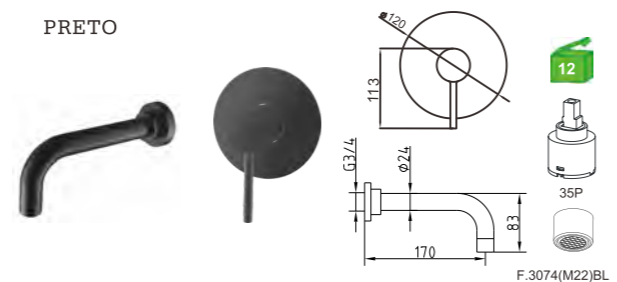

LINHA EMBUTIR

D26FK10BL
Monocomando lavatório embutido
In wall basin mixer
Monomando lavabo empotrado