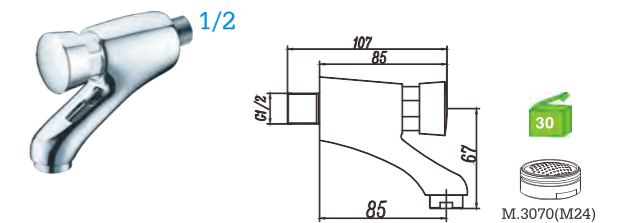

220
Torneira temporizada p/lavatório
Timer basin mixer
Gfifería temporizada