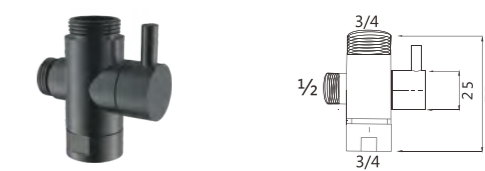

PRETO

3138BL

Invisor