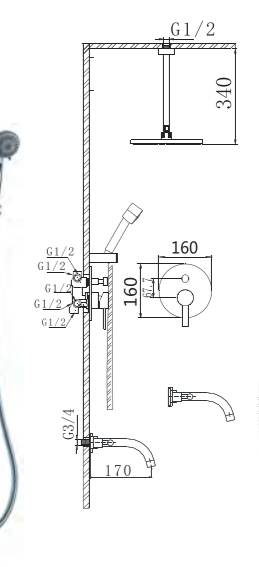

40P

LINHA LÍNEA

H33BM45C

Conj. Monocomando embutido 2 vias para e duche
Built-in shower mixer (2 vias)
Conj. Monomando empotrado 2 vias para ducha

S-5016 "25CM"

C/CHUVEIRO---S5016, 128C
C/BICHA ---2030CR(1.7M)
C/HASTE ED-697
C/BICA (3067)
C/TOMADA C/SUPORTE---3092