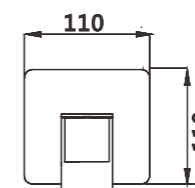

LINHA PLANA

C51FX13C(B)

Monocomando embutido 1 via
Built-in mixer (1 via)
Monomando empotrado 1 via