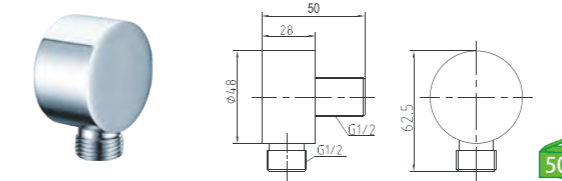

Acessorios P/Conjuntos

Preto

3090BL
Tomada de água
Toma de água

3091BL
Tomada de água
Toma de água

3090
Tomada de água
Toma de água

3091
Tomada de água
Toma de água

3092BL
Tomada de água com suporte
Toma de água com suporte