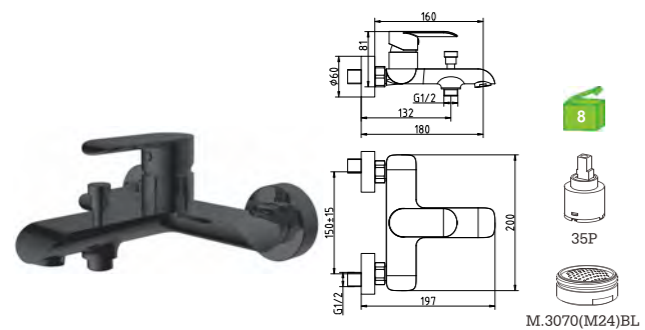

A60UP2BL
Monocomando banheira
Bath/shower mixer
Monomando baño
C/CHUVEIRO---190BL
BICHA ---2030BL(1.5M)
SUPORTE ---PH(BL)