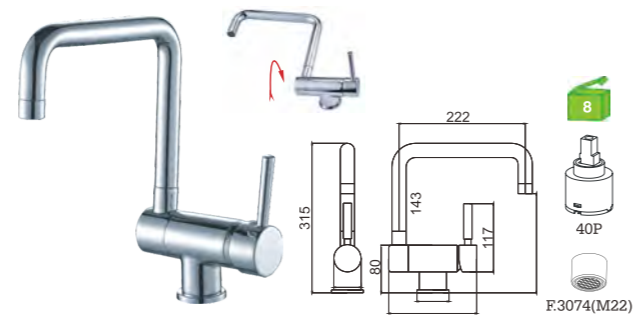

H33BM8C
Monocomando de lava-loiça rebatível
Kitchen mixer
Monomando de fregadero abatible

C/bicha certificada