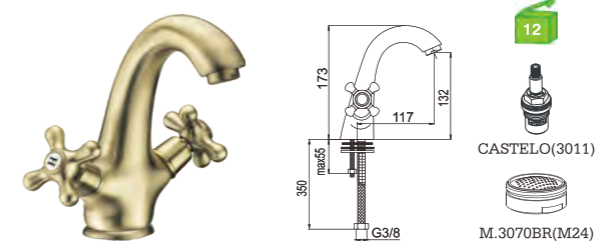

H15T1BR
Misturadora lavatório
Basin mixer
Monobloc lavabo

C/bicha certificada
S/VALVULA