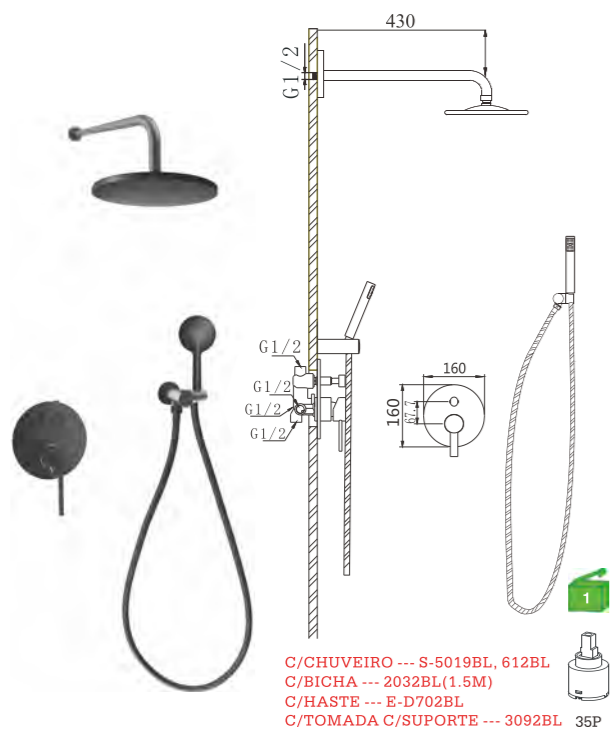

D26FK23BL
Monocomando embutido 1 via
Built-in mixer
Monomando empotrado 1 via

C/CHUVEIRO --- S-5019BL, 612BL
C/BICHA --- 2032BL(1.5M)
C/HASTE --- E-D702BL
C/TOMADA C/SUPORTE --- 3092BL

35P

D26FK44BL
Conj.Monocomando embutido 2 vias para duche
Built-in shower mixer
Conj.Monomando empotrado 2 vias para ducha