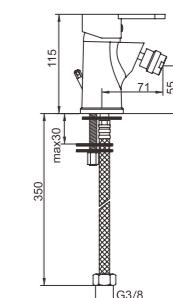

C08GS4C
Monocomando bidé
Bidet mixer
Monomando bidet

C/bicha certificada
S/VALVULA