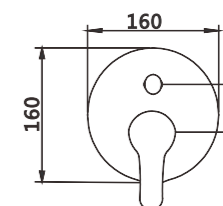

LINHA KING

R26M33C(B)

Monocomando embutido 2 vias
Built-in mixer 2 vias
Monomando empotrado 2 vias