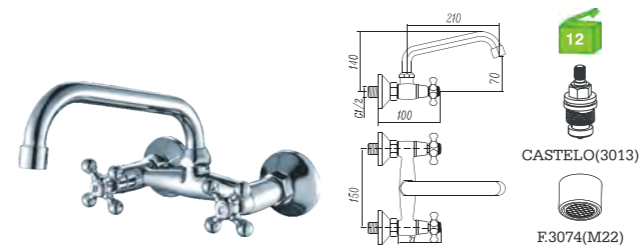

H11T9C
Misturadora lava-loiça à parede bica alta
Wall mounted kitchen mixer
Monobloc fregadero pared (caño alto)
BICA ---3069